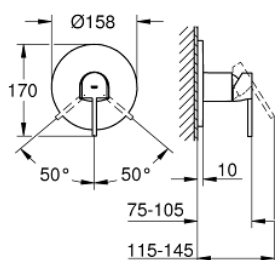

24 059 DC3 GROHE PLUS СМЕСИТЕЛ ЗА ВГРАЖДАНЕ ЗА ДУШ

PRODUCT DESCRIPTION

- Colour: supersteel
- Външна част към тяло за вграждане GROHE Rapido SmartBox (35 600/35 604)
- GROHE SilkMove 46 mm керамичен картуш
- GROHE LongLife finish
- S-връзки с GROHE FastFixation
- Метална розетка, с възможност за регулиране до 6°
- Метална ръкохватка
- Дебит В или С = 30 l/min
- Без тяло за вграждане

24 059 DC3 GROHE PLUS СМЕСИТЕЛ ЗА ВГРАЖДАНЕ ЗА ДУШ

SPARE PARTS, януари 2019 – now

- 1: Ръкохватка (Spare part-nr. 48496DC0)
- 2: Розетка (Spare part-nr. 49116DC0)
- 3: Mounting plate (Spare part-nr. 48441000)
- 4: Капаче (Spare part-nr. 48495DC0)
- 5: Картуш (Spare part-nr. 46048000)
- 6: Уплътнение (Spare part-nr. 48360000)
- 7: Температурен ограничител (Spare part-nr. 46375000)*
- 8: Възвратен клапан (DIN-EN1717) (Spare part-nr. 14055000)*
- 9: Универсален комплект за Smartcontrol термостатен смесител (Spare part-nr. 14056000)*
- 10: Универсален удължаващ комплект за едноръкохваткови смесители, 50 mm (Spare part-nr. 14057000)*