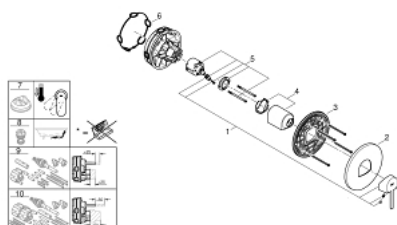

24 059 DC3 GROHE PLUS СМЕСИТЕЛ ЗА ВГРАЖДАНЕ ЗА ДУШ

PRODUCT DESCRIPTION

- Colour: supersteel
- Външна част към тяло за вграждане GROHE Rapido SmartBox (35 600/35 604)
- GROHE SilkMove 46 mm керамичен картуш
- GROHE LongLife finish
- S-връзки с GROHE FastFixation
- Метална розетка, с възможност за регулиране до 6°
- Метална ръкохватка
- Дебит В или С = 30 l/min
- Без тяло за вграждане

24 059 DC3 GROHE PLUS СМЕСИТЕЛ ЗА ВГРАЖДАНЕ ЗА ДУШ

SPARE PARTS, януари 2019 – now

- 1: Ръкохватка (Spare part-nr. 48496DC0)
- 2: Розетка (Spare part-nr. 49116DC0)
- 3: Mounting plate (Spare part-nr. 48441000)
- 4: Капаче (Spare part-nr. 48495DC0)
- 5: Картуш (Spare part-nr. 46048000)
- 6: Уплътнение (Spare part-nr. 48360000)
- 7: Температурен ограничител (Spare part-nr. 46375000)*
- 8: Възвратен клапан (DIN-EN1717) (Spare part-nr. 14055000)*
- 9: Универсален комплект за Smartcontrol термостатен смесител (Spare part-nr. 14056000)*
- 10: Универсален удължаващ комплект за едноръкохваткови смесители, 50 mm (Spare part-nr. 14057000)*