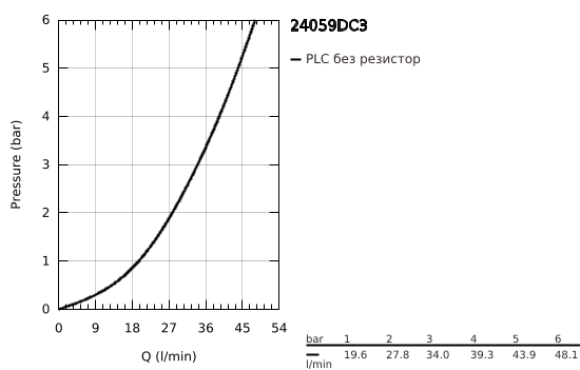

24 059 DC3 GROHE PLUS СМЕСИТЕЛ ЗА ВГРАЖДАНЕ ЗА ДУШ

PRODUCT DESCRIPTION

- Colour: supersteel
- Външна част към тяло за вграждане GROHE Rapido SmartBox (35 600/35 604)
- GROHE SilkMove 46 mm керамичен картуш
- GROHE LongLife finish
- S-връзки с GROHE FastFixation
- Метална розетка, с възможност за регулиране до 6°
- Метална ръкохватка
- Дебит В или С = 30 l/min
- Без тяло за вграждане

24 059 DC3 GROHE PLUS СМЕСИТЕЛ ЗА ВГРАЖДАНЕ ЗА ДУШ

SPARE PARTS, януари 2019 – now

- 1: Ръкохватка (Spare part-nr. 48496DC0)
- 2: Розетка (Spare part-nr. 49116DC0)
- 3: Mounting plate (Spare part-nr. 48441000)
- 4: Капаче (Spare part-nr. 48495DC0)
- 5: Картуш (Spare part-nr. 46048000)
- 6: Уплътнение (Spare part-nr. 48360000)
- 7: Температурен ограничител (Spare part-nr. 46375000)*
- 8: Възвратен клапан (DIN-EN1717) (Spare part-nr. 14055000)*
- 9: Универсален комплект за Smartcontrol термостатен смесител (Spare part-nr. 14056000)*
- 10: Универсален удължаващ комплект за едноръкохваткови смесители, 50 mm (Spare part-nr. 14057000)*