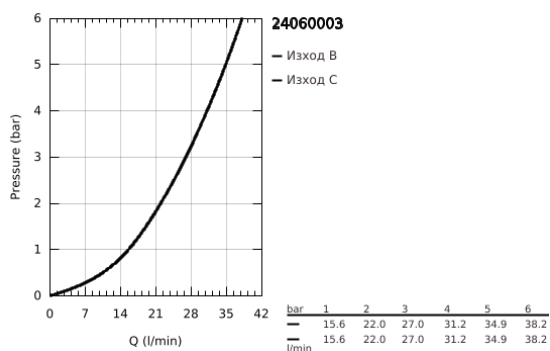

## 24 060 003 GROHE PLUS ЕДНОРЪКОХВАТКОВ СМЕСИТЕЛ С 2-СТЕПЕНЕН ПРЕВКЛЮЧВАТЕЛ

### PRODUCT DESCRIPTION

- Colour: хром
- Външна част към тяло за вграждане GROHE Rapido SmartBox (35 600/35 604)
- GROHE SilkMove 46 mm керамичен картуш
- GROHE LongLife хромирано покритие
- S-връзки с GROHE FastFixation
- Метална розетка, с възможност за регулиране до 6°
- Метална ръкохватка
- автоматичен 2-посочен превключвател
- Дебит В = 27 l/min, C = 27 l/min
- Без тяло за вграждане