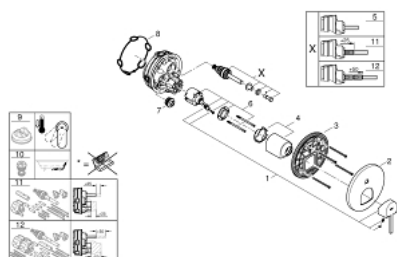

## 24 060 003 GROHE PLUS ЕДНОРЪКОХВАТКОВ СМЕСИТЕЛ С 2-СТЕПЕНЕН ПРЕВКЛЮЧВАТЕЛ

### PRODUCT DESCRIPTION

- Colour: хром
- Външна част към тяло за вграждане GROHE Rapido SmartBox (35 600/35 604)
- GROHE SilkMove 46 mm керамичен картуш
- GROHE LongLife хромирано покритие
- S-връзки с GROHE FastFixation
- Метална розетка, с възможност за регулиране до 6°
- Метална ръкохватка
- автоматичен 2-посочен превключвател
- Дебит В = 27 l/min, C = 27 l/min
- Без тяло за вграждане

### SPARE PARTS, август 2018 – now

- 1: lever (Spare part-nr. 48496000)
  - 2: escutcheon (Spare part-nr. 49118000)
  - 3: Mounting plate (Spare part-nr. 48438000)
  - 4: cap (Spare part-nr. 48495000)
  - 5: Превключвател (Spare part-nr. 48442000)
  - 6: Картуш (Spare part-nr. 46048000)
  - 7: Възвратен клапан (Spare part-nr. 49085000)
  - 8: Уплътнение (Spare part-nr. 48360000)
  - 9: Температурен ограничител (Spare part-nr. 46375000)\*
  - 10: Възвратен клапан (DIN-EN1717) (Spare part-nr. 14055000)\*
  - 11: Универсален комплект за Smartcontrol термостатен смесител (Spare part-nr. 14056000)\*
  - 12: Универсален удължаващ комплект за едноръкохваткови смесители, 50 mm (Spare part-nr. 14057000)\*
- \* Optional accessories