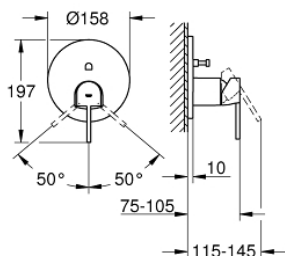

### PRODUCT DESCRIPTION

- Colour: хром
- Външна част към тяло за вграждане GROHE Rapido SmartBox (35 600/35 604)
- GROHE SilkMove 46 mm керамичен картуш
- GROHE LongLife хромирано покритие
- S-връзки с GROHE FastFixation
- Метална розетка, с възможност за регулиране до 6°
- Метална ръкохватка
- автоматичен 2-посочен превключвател
- Дебит В = 27 l/min, C = 27 l/min
- Без тяло за вграждане