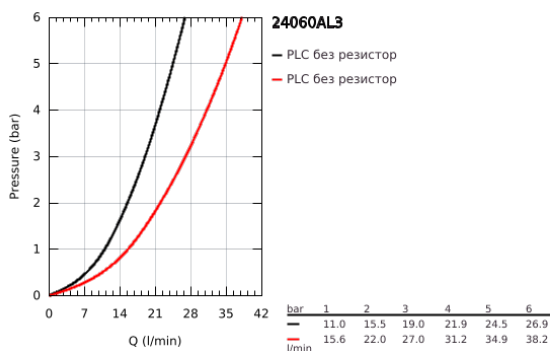

24 060 AL3 GROHE PLUS ЕДНОРЪКОХВАТКОВ СМЕСИТЕЛ С 2-СТЕПЕНЕН ПРЕВКЛЮЧВАТЕЛ

PRODUCT DESCRIPTION

- Colour: brushed hard graphite
- Външна част към тяло за вграждане GROHE Rapido SmartBox (35 600/35 604)
- GROHE SilkMove 46 mm керамичен картуш
- GROHE LongLife finish
- S-връзки с GROHE FastFixation
- Метална розетка, с възможност за регулиране до 6°
- Метална ръкохватка
- автоматичен 2-посочен превключвател
- Дебит B = 27 l/min, C = 27 l/min
- Без тяло за вграждане

24 060 AL3 GROHE PLUS ЕДНОРЪКОХВАТКОВ СМЕСИТЕЛ С 2-СТЕПЕНЕН ПРЕВКЛЮЧВАТЕЛ

SPARE PARTS, март 2019 – now

- 1: Ръкохватка (Spare part-nr. 48496AL0)
 - 2: Розетка (Spare part-nr. 49118AL0)
 - 3: Mounting plate (Spare part-nr. 48438000)
 - 4: Капаче (Spare part-nr. 48495AL0)
 - 5: Превключвател (Spare part-nr. 48442AL0)
 - 6: Картуш (Spare part-nr. 46048000)
 - 7: Възвратен клапан (Spare part-nr. 49085000)
 - 8: Уплътнение (Spare part-nr. 48360000)
 - 9: Температурен ограничител (Spare part-nr. 46375000)*
 - 10: Възвратен клапан (DIN-EN1717) (Spare part-nr. 14055000)*
 - 11: Универсален комплект за Smartcontrol термостатен смесител (Spare part-nr. 14056000)*
 - 12: Превключвател (Spare part-nr. 48444AL0)*
 - 13: Универсален удължаващ комплект за едноръкохваткови смесители, 50 mm (Spare part-nr. 14057000)*
 - 14: Превключвател (Spare part-nr. 48445AL0)*
- * Optional accessories