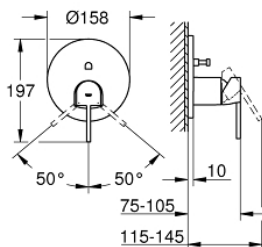

24 060 AL3 GROHE PLUS ЕДНОРЪКОХВАТКОВ СМЕСИТЕЛ С 2-СТЕПЕНЕН ПРЕВКЛЮЧВАТЕЛ

PRODUCT DESCRIPTION

- Colour: brushed hard graphite
- Външна част към тяло за вграждане GROHE Rapido SmartBox (35 600/35 604)
- GROHE SilkMove 46 mm керамичен картуш
- GROHE LongLife finish
- S-връзки с GROHE FastFixation
- Метална розетка, с възможност за регулиране до 6°
- Метална ръкохватка
- автоматичен 2-посочен превключвател
- Дебит B = 27 l/min, C = 27 l/min
- Без тяло за вграждане

24 060 AL3 GROHE PLUS ЕДНОРЪКОХВАТКОВ СМЕСИТЕЛ С 2-СТЕПЕНЕН ПРЕВКЛЮЧВАТЕЛ

SPARE PARTS, март 2019 – now

- 1: Ръкохватка (Spare part-nr. 48496AL0)
 - 2: Розетка (Spare part-nr. 49118AL0)
 - 3: Mounting plate (Spare part-nr. 48438000)
 - 4: Капаче (Spare part-nr. 48495AL0)
 - 5: Превключвател (Spare part-nr. 48442AL0)
 - 6: Картуш (Spare part-nr. 46048000)
 - 7: Възвратен клапан (Spare part-nr. 49085000)
 - 8: Уплътнение (Spare part-nr. 48360000)
 - 9: Температурен ограничител (Spare part-nr. 46375000)*
 - 10: Възвратен клапан (DIN-EN1717) (Spare part-nr. 14055000)*
 - 11: Универсален комплект за Smartcontrol термостатен смесител (Spare part-nr. 14056000)*
 - 12: Превключвател (Spare part-nr. 48444AL0)*
 - 13: Универсален удължаващ комплект за едноръкохваткови смесители, 50 mm (Spare part-nr. 14057000)*
 - 14: Превключвател (Spare part-nr. 48445AL0)*
- * Optional accessories