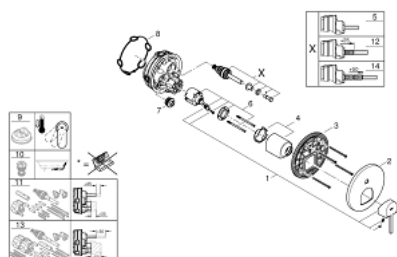

24 060 AL3 GROHE PLUS ЕДНОРЪКОХВАТКОВ СМЕСИТЕЛ С 2-СТЕПЕНЕН ПРЕВКЛЮЧВАТЕЛ

PRODUCT DESCRIPTION

- Colour: brushed hard graphite
- Външна част към тяло за вграждане GROHE Rapido SmartBox (35 600/35 604)
- GROHE SilkMove 46 mm керамичен картуш
- GROHE LongLife finish
- S-връзки с GROHE FastFixation
- Метална розетка, с възможност за регулиране до 6°
- Метална ръкохватка
- автоматичен 2-посочен превключвател
- Дебит B = 27 l/min, C = 27 l/min
- Без тяло за вграждане

24 060 AL3 GROHE PLUS ЕДНОРЪКОХВАТКОВ СМЕСИТЕЛ С 2-СТЕПЕНЕН ПРЕВКЛЮЧВАТЕЛ

SPARE PARTS, март 2019 – now

- 1: Ръкохватка (Spare part-nr. 48496AL0)
 - 2: Розетка (Spare part-nr. 49118AL0)
 - 3: Mounting plate (Spare part-nr. 48438000)
 - 4: Капаче (Spare part-nr. 48495AL0)
 - 5: Превключвател (Spare part-nr. 48442AL0)
 - 6: Картуш (Spare part-nr. 46048000)
 - 7: Възвратен клапан (Spare part-nr. 49085000)
 - 8: Уплътнение (Spare part-nr. 48360000)
 - 9: Температурен ограничител (Spare part-nr. 46375000)*
 - 10: Възвратен клапан (DIN-EN1717) (Spare part-nr. 14055000)*
 - 11: Универсален комплект за Smartcontrol термостатен смесител (Spare part-nr. 14056000)*
 - 12: Превключвател (Spare part-nr. 48444AL0)*
 - 13: Универсален удължаващ комплект за едноръкохваткови смесители, 50 mm (Spare part-nr. 14057000)*
 - 14: Превключвател (Spare part-nr. 48445AL0)*
- * Optional accessories