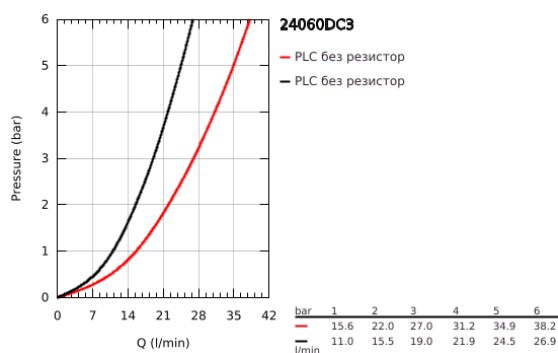

24 060 DC3 GROHE PLUS ЕДНОРЪКОХВАТКОВ СМЕСИТЕЛ С 2-СТЕПЕНЕН ПРЕВКЛЮЧВАТЕЛ

PRODUCT DESCRIPTION

- Colour: supersteel
- Външна част към тяло за вграждане GROHE Rapido SmartBox (35 600/35 604)
- GROHE SilkMove 46 mm керамичен картуш
- GROHE LongLife finish
- S-връзки с GROHE FastFixation
- Метална розетка, с възможност за регулиране до 6°
- Метална ръкохватка
- автоматичен 2-посочен превключвател
- Дебит B = 27 l/min, C = 27 l/min
- Без тяло за вграждане

24 060 DC3 GROHE PLUS ЕДНОРЪКОХВАТКОВ СМЕСИТЕЛ С 2-СТЕПЕНЕН ПРЕВКЛЮЧВАТЕЛ

SPARE PARTS, януари 2019 – now

- 1: Ръкохватка (Spare part-nr. 48496DC0)
 - 2: Розетка (Spare part-nr. 49118DC0)
 - 3: Mounting plate (Spare part-nr. 48438000)
 - 4: Капаче (Spare part-nr. 48495DC0)
 - 5: Превключвател (Spare part-nr. 48442DC0)
 - 6: Картуш (Spare part-nr. 46048000)
 - 7: Възвратен клапан (Spare part-nr. 49085000)
 - 8: Уплътнение (Spare part-nr. 48360000)
 - 9: Температурен ограничител (Spare part-nr. 46375000)*
 - 10: Възвратен клапан (DIN-EN1717) (Spare part-nr. 14055000)*
 - 11: Универсален комплект за Smartcontrol термостатен смесител (Spare part-nr. 14056000)*
 - 12: Превключвател (Spare part-nr. 48444DC0)*
 - 13: Универсален удължаващ комплект за едноръкохваткови смесители, 50 mm (Spare part-nr. 14057000)*
 - 14: Превключвател (Spare part-nr. 48445DC0)*
- * Optional accessories