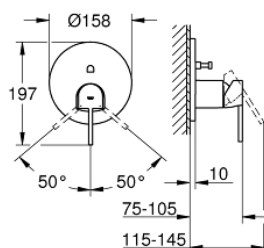

24 060 DC3 GROHE PLUS ЕДНОРЪКОХВАТКОВ СМЕСИТЕЛ С 2-СТЕПЕНЕН ПРЕВКЛЮЧВАТЕЛ

PRODUCT DESCRIPTION

- Colour: supersteel
- Външна част към тяло за вграждане GROHE Rapido SmartBox (35 600/35 604)
- GROHE SilkMove 46 mm керамичен картуш
- GROHE LongLife finish
- S-връзки с GROHE FastFixation
- Метална розетка, с възможност за регулиране до 6°
- Метална ръкохватка
- автоматичен 2-посочен превключвател
- Дебит B = 27 l/min, C = 27 l/min
- Без тяло за вграждане

24 060 DC3 GROHE PLUS ЕДНОРЪКОХВАТКОВ СМЕСИТЕЛ С 2-СТЕПЕНЕН ПРЕВКЛЮЧВАТЕЛ

SPARE PARTS, януари 2019 – now

- 1: Ръкохватка (Spare part-nr. 48496DC0)
 - 2: Розетка (Spare part-nr. 49118DC0)
 - 3: Mounting plate (Spare part-nr. 48438000)
 - 4: Капаче (Spare part-nr. 48495DC0)
 - 5: Превключвател (Spare part-nr. 48442DC0)
 - 6: Картуш (Spare part-nr. 46048000)
 - 7: Възвратен клапан (Spare part-nr. 49085000)
 - 8: Уплътнение (Spare part-nr. 48360000)
 - 9: Температурен ограничител (Spare part-nr. 46375000)*
 - 10: Възвратен клапан (DIN-EN1717) (Spare part-nr. 14055000)*
 - 11: Универсален комплект за Smartcontrol термостатен смесител (Spare part-nr. 14056000)*
 - 12: Превключвател (Spare part-nr. 48444DC0)*
 - 13: Универсален удължаващ комплект за едноръкохваткови смесители, 50 mm (Spare part-nr. 14057000)*
 - 14: Превключвател (Spare part-nr. 48445DC0)*
- * Optional accessories