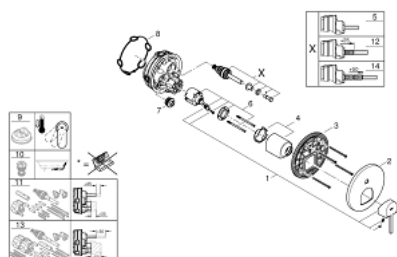

24 060 DC3 GROHE PLUS ЕДНОРЪКОХВАТКОВ СМЕСИТЕЛ С 2-СТЕПЕНЕН ПРЕВКЛЮЧВАТЕЛ

PRODUCT DESCRIPTION

- Colour: supersteel
- Външна част към тяло за вграждане GROHE Rapido SmartBox (35 600/35 604)
- GROHE SilkMove 46 mm керамичен картуш
- GROHE LongLife finish
- S-връзки с GROHE FastFixation
- Метална розетка, с възможност за регулиране до 6°
- Метална ръкохватка
- автоматичен 2-посочен превключвател
- Дебит B = 27 l/min, C = 27 l/min
- Без тяло за вграждане

24 060 DC3 GROHE PLUS ЕДНОРЪКОХВАТКОВ СМЕСИТЕЛ С 2-СТЕПЕНЕН ПРЕВКЛЮЧВАТЕЛ

SPARE PARTS, януари 2019 – now

- 1: Ръкохватка (Spare part-nr. 48496DC0)
 - 2: Розетка (Spare part-nr. 49118DC0)
 - 3: Mounting plate (Spare part-nr. 48438000)
 - 4: Капаче (Spare part-nr. 48495DC0)
 - 5: Превключвател (Spare part-nr. 48442DC0)
 - 6: Картуш (Spare part-nr. 46048000)
 - 7: Възвратен клапан (Spare part-nr. 49085000)
 - 8: Уплътнение (Spare part-nr. 48360000)
 - 9: Температурен ограничител (Spare part-nr. 46375000)*
 - 10: Възвратен клапан (DIN-EN1717) (Spare part-nr. 14055000)*
 - 11: Универсален комплект за Smartcontrol термостатен смесител (Spare part-nr. 14056000)*
 - 12: Превключвател (Spare part-nr. 48444DC0)*
 - 13: Универсален удължаващ комплект за едноръкохваткови смесители, 50 mm (Spare part-nr. 14057000)*
 - 14: Превключвател (Spare part-nr. 48445DC0)*
- * Optional accessories