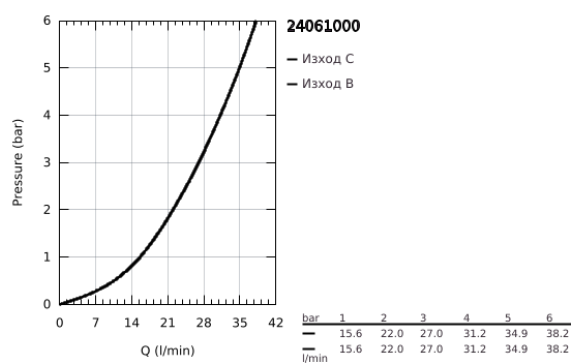

24 061 000 EUROCUBE СМЕСИТЕЛ ЗА ВГРАЖДАНЕ ЗА ДУШ

PRODUCT DESCRIPTION

- Colour: хром
- Външна част към тяло за вграждане GROHE Rapido SmartBox (35 600/35 604)
- GROHE SilkMove 46 mm керамичен картуш
- S-връзки с GROHE FastFixation
- Метална розетка, с възможност за регулиране до 6°
- Метална ръкохватка
- without roughing-in set 35 600/35 604 (please order separately)
- Дебит В или С = 30 l/min