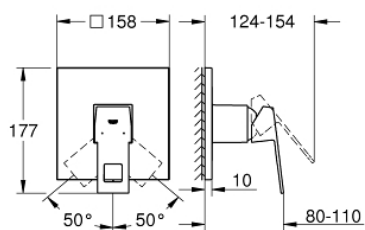

24 061 000 EUROCUBE СМЕСИТЕЛ ЗА ВГРАЖДАНЕ ЗА ДУШ

PRODUCT DESCRIPTION

- Colour: хром
- Външна част към тяло за вграждане GROHE Rapido SmartBox (35 600/35 604)
- GROHE SilkMove 46 mm керамичен картуш
- S-връзки с GROHE FastFixation
- Метална розетка, с възможност за регулиране до 6°
- Метална ръкохватка
- without roughing-in set 35 600/35 604 (please order separately)
- Дебит В или С = 30 l/min

24 061 000 EUROCUBE СМЕСИТЕЛ ЗА ВГРАЖДАНЕ ЗА ДУШ

SPARE PARTS, юли 2017 – now

- 1: Ръкохватка (Spare part-nr. 46782000)
 - 2: Розетка (Spare part-nr. 48430000)
 - 3: Mounting plate (Spare part-nr. 48441000)
 - 4: Капаче (Spare part-nr. 46784000)
 - 5: Картуш (Spare part-nr. 46048000)
 - 6: Уплътнение (Spare part-nr. 48360000)
 - 7: Температурен ограничител (Spare part-nr. 46375000)*
 - 8: Универсален комплект за Smartcontrol термостатен смесител (Spare part-nr. 14056000)*
 - 9: Универсален удължаващ комплект за едноръкохваткови смесители, 50 mm (Spare part-nr. 14057000)*
- * Optional accessories