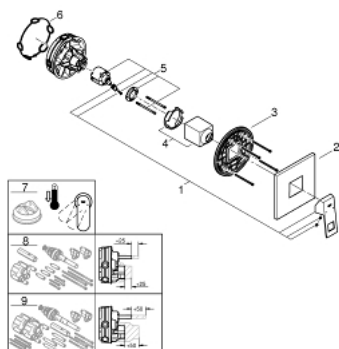

24 061 000 EUROCUBE СМЕСИТЕЛ ЗА ВГРАЖДАНЕ ЗА ДУШ

PRODUCT DESCRIPTION

- Colour: хром
- Външна част към тяло за вграждане GROHE Rapido SmartBox (35 600/35 604)
- GROHE SilkMove 46 mm керамичен картуш
- S-връзки с GROHE FastFixation
- Метална розетка, с възможност за регулиране до 6°
- Метална ръкохватка
- without roughing-in set 35 600/35 604 (please order separately)
- Дебит В или С = 30 l/min

24 061 000 EUROCUBE СМЕСИТЕЛ ЗА ВГРАЖДАНЕ ЗА ДУШ

SPARE PARTS, юли 2017 – now

- 1: Ръкохватка (Spare part-nr. 46782000)
 - 2: Розетка (Spare part-nr. 48430000)
 - 3: Mounting plate (Spare part-nr. 48441000)
 - 4: Капаче (Spare part-nr. 46784000)
 - 5: Картуш (Spare part-nr. 46048000)
 - 6: Уплътнение (Spare part-nr. 48360000)
 - 7: Температурен ограничител (Spare part-nr. 46375000)*
 - 8: Универсален комплект за Smartcontrol термостатен смесител (Spare part-nr. 14056000)*
 - 9: Универсален удължаващ комплект за едноръкохваткови смесители, 50 mm (Spare part-nr. 14057000)*
- * Optional accessories