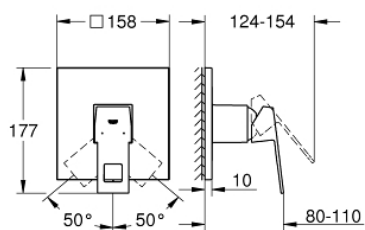

24 061 DC0 EUROCUBE СМЕСИТЕЛ ЗА ВГРАЖДАНЕ ЗА ДУШ

PRODUCT DESCRIPTION

- Colour: supersteel
- Външна част към тяло за вграждане GROHE Rapido SmartBox (35 600/35 604)
- GROHE SilkMove 46 mm керамичен картуш
- GROHE LongLife finish
- С-връзки с GROHE FastFixation
- Метална розетка, с възможност за регулиране до 6°
- Метална ръкохватка
- without roughing-in set 35 600/35 604 (please order separately)
- Дебит В или С = 30 l/min

24 061 DC0 EUROCUBE СМЕСИТЕЛ ЗА ВГРАЖДАНЕ ЗА ДУШ

SPARE PARTS, септември 2018 – now

- 1: Ръкохватка (Spare part-nr. 46782DC0)
- 2: Розетка (Spare part-nr. 48430DC0)
- 3: Mounting plate (Spare part-nr. 48441000)
- 4: Капаче (Spare part-nr. 46784DC0)
- 5: Картуш (Spare part-nr. 46048000)
- 6: Уплътнение (Spare part-nr. 48360000)
- 7: Температурен ограничител (Spare part-nr. 46375000)*
- 8: Универсален комплект за Smartcontrol термостатен смесител (Spare part-nr. 14056000)*
- 9: Универсален удължаващ комплект за едноръкохваткови смесители, 50 mm (Spare part-nr. 14057000)*