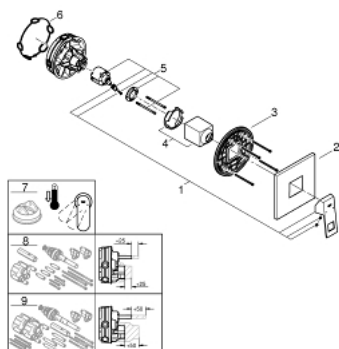

24 061 DC0 EUROCUBE СМЕСИТЕЛ ЗА ВГРАЖДАНЕ ЗА ДУШ

PRODUCT DESCRIPTION

- Colour: supersteel
- Външна част към тяло за вграждане GROHE Rapido SmartBox (35 600/35 604)
- GROHE SilkMove 46 mm керамичен картуш
- GROHE LongLife finish
- С-връзки с GROHE FastFixation
- Метална розетка, с възможност за регулиране до 6°
- Метална ръкохватка
- without roughing-in set 35 600/35 604 (please order separately)
- Дебит В или С = 30 l/min

24 061 DC0 EUROCUBE СМЕСИТЕЛ ЗА ВГРАЖДАНЕ ЗА ДУШ

SPARE PARTS, септември 2018 – now

- 1: Ръкохватка (Spare part-nr. 46782DC0)
- 2: Розетка (Spare part-nr. 48430DC0)
- 3: Mounting plate (Spare part-nr. 48441000)
- 4: Капаче (Spare part-nr. 46784DC0)
- 5: Картуш (Spare part-nr. 46048000)
- 6: Уплътнение (Spare part-nr. 48360000)
- 7: Температурен ограничител (Spare part-nr. 46375000)*
- 8: Универсален комплект за Smartcontrol термостатен смесител (Spare part-nr. 14056000)*
- 9: Универсален удължаващ комплект за едноръкохваткови смесители, 50 mm (Spare part-nr. 14057000)*