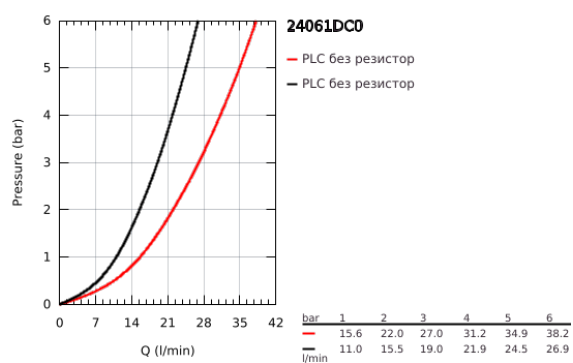

24 061 DC0 EUROCUBE СМЕСИТЕЛ ЗА ВГРАЖДАНЕ ЗА ДУШ

PRODUCT DESCRIPTION

- Colour: supersteel
- Външна част към тяло за вграждане GROHE Rapido SmartBox (35 600/35 604)
- GROHE SilkMove 46 mm керамичен картуш
- GROHE LongLife finish
- С-връзки с GROHE FastFixation
- Метална розетка, с възможност за регулиране до 6°
- Метална ръкохватка
- without roughing-in set 35 600/35 604 (please order separately)
- Дебит В или С = 30 l/min

24 061 DC0 EUROCUBE СМЕСИТЕЛ ЗА ВГРАЖДАНЕ ЗА ДУШ

SPARE PARTS, септември 2018 – now

- 1: Ръкохватка (Spare part-nr. 46782DC0)
- 2: Розетка (Spare part-nr. 48430DC0)
- 3: Mounting plate (Spare part-nr. 48441000)
- 4: Капаче (Spare part-nr. 46784DC0)
- 5: Картуш (Spare part-nr. 46048000)
- 6: Уплътнение (Spare part-nr. 48360000)
- 7: Температурен ограничител (Spare part-nr. 46375000)*
- 8: Универсален комплект за Smartcontrol термостатен смесител (Spare part-nr. 14056000)*
- 9: Универсален удължаващ комплект за едноръкохваткови смесители, 50 mm (Spare part-nr. 14057000)*