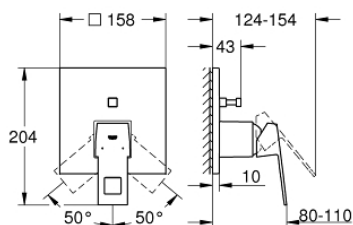

24 062 AL0 EUROCUBE ЕДНОРЪКОХВАТКОВ СМЕСИТЕЛ С 2-СТЕПЕНЕН ПРЕВКЛЮЧВАТЕЛ

PRODUCT DESCRIPTION

- Colour: brushed hard graphite
- Външна част към тяло за вграждане GROHE Rapido SmartBox (35 600/35 604)
- GROHE SilkMove 46 mm керамичен картуш
- GROHE LongLife finish
- S-връзки с GROHE FastFixation
- Метална розетка, с възможност за регулиране до 6°
- Метална ръкохватка
- автоматичен 2-посочен превключвател
- without roughing-in set 35 600/35 604 (please order separately)
- Дебит B = 27 l/min, C = 27 l/min

24 062 AL0 EUROCUBE ЕДНОРЪКОХВАТКОВ СМЕСИТЕЛ С 2-СТЕПЕНЕН ПРЕВКЛЮЧВАТЕЛ

SPARE PARTS, март 2019 – now

- 1: Ръкохватка (Spare part-nr. 46782AL0)
 - 2: Розетка (Spare part-nr. 48431AL0)
 - 3: Mounting plate (Spare part-nr. 48438000)
 - 4: Капаче (Spare part-nr. 46784AL0)
 - 5: Превключвател (Spare part-nr. 48442AL0)
 - 6: Картуш (Spare part-nr. 46048000)
 - 7: Възвратен клапан (Spare part-nr. 49085000)
 - 8: Уплътнение (Spare part-nr. 48360000)
 - 9: Температурен ограничител (Spare part-nr. 46375000)*
 - 10: Възвратен клапан (DIN-EN1717) (Spare part-nr. 14055000)*
 - 11: Универсален комплект за Smartcontrol термостатен смесител (Spare part-nr. 14056000)*
 - 12: Превключвател (Spare part-nr. 48444AL0)*
 - 13: Универсален удължаващ комплект за едноръкохваткови смесители, 50 mm (Spare part-nr. 14057000)*
 - 14: Превключвател (Spare part-nr. 48445AL0)*
- * Optional accessories