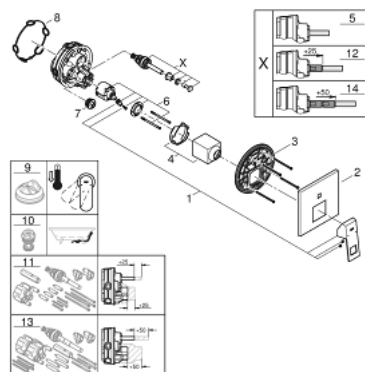

24 062 AL0 EUROCUBE ЕДНОРЪКОХВАТКОВ СМЕСИТЕЛ С 2-СТЕПЕНЕН ПРЕВКЛЮЧВАТЕЛ

PRODUCT DESCRIPTION

- Colour: brushed hard graphite
- Външна част към тяло за вграждане GROHE Rapido SmartBox (35 600/35 604)
- GROHE SilkMove 46 mm керамичен картуш
- GROHE LongLife finish
- S-връзки с GROHE FastFixation
- Метална розетка, с възможност за регулиране до 6°
- Метална ръкохватка
- автоматичен 2-посочен превключвател
- without roughing-in set 35 600/35 604 (please order separately)
- Дебит B = 27 l/min, C = 27 l/min

24 062 AL0 EUROCUBE ЕДНОРЪКОХВАТКОВ СМЕСИТЕЛ С 2-СТЕПЕНЕН ПРЕВКЛЮЧВАТЕЛ

SPARE PARTS, март 2019 – now

- 1: Ръкохватка (Spare part-nr. 46782AL0)
 - 2: Розетка (Spare part-nr. 48431AL0)
 - 3: Mounting plate (Spare part-nr. 48438000)
 - 4: Капаче (Spare part-nr. 46784AL0)
 - 5: Превключвател (Spare part-nr. 48442AL0)
 - 6: Картуш (Spare part-nr. 46048000)
 - 7: Възвратен клапан (Spare part-nr. 49085000)
 - 8: Уплътнение (Spare part-nr. 48360000)
 - 9: Температурен ограничител (Spare part-nr. 46375000)*
 - 10: Възвратен клапан (DIN-EN1717) (Spare part-nr. 14055000)*
 - 11: Универсален комплект за Smartcontrol термостатен смесител (Spare part-nr. 14056000)*
 - 12: Превключвател (Spare part-nr. 48444AL0)*
 - 13: Универсален удължаващ комплект за едноръкохваткови смесители, 50 mm (Spare part-nr. 14057000)*
 - 14: Превключвател (Spare part-nr. 48445AL0)*
- * Optional accessories