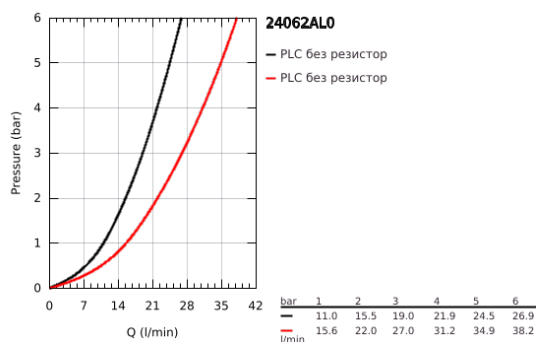

24 062 AL0 EUROCUBE ЕДНОРЪКОХВАТКОВ СМЕСИТЕЛ С 2-СТЕПЕНЕН ПРЕВКЛЮЧВАТЕЛ

PRODUCT DESCRIPTION

- Colour: brushed hard graphite
- Външна част към тяло за вграждане GROHE Rapido SmartBox (35 600/35 604)
- GROHE SilkMove 46 mm керамичен картуш
- GROHE LongLife finish
- S-връзки с GROHE FastFixation
- Метална розетка, с възможност за регулиране до 6°
- Метална ръкохватка
- автоматичен 2-посочен превключвател
- without roughing-in set 35 600/35 604 (please order separately)
- Дебит B = 27 l/min, C = 27 l/min

24 062 AL0 EUROCUBE ЕДНОРЪКОХВАТКОВ СМЕСИТЕЛ С 2-СТЕПЕНЕН ПРЕВКЛЮЧВАТЕЛ

SPARE PARTS, март 2019 – now

- 1: Ръкохватка (Spare part-nr. 46782AL0)
 - 2: Розетка (Spare part-nr. 48431AL0)
 - 3: Mounting plate (Spare part-nr. 48438000)
 - 4: Капаче (Spare part-nr. 46784AL0)
 - 5: Превключвател (Spare part-nr. 48442AL0)
 - 6: Картуш (Spare part-nr. 46048000)
 - 7: Възвратен клапан (Spare part-nr. 49085000)
 - 8: Уплътнение (Spare part-nr. 48360000)
 - 9: Температурен ограничител (Spare part-nr. 46375000)*
 - 10: Възвратен клапан (DIN-EN1717) (Spare part-nr. 14055000)*
 - 11: Универсален комплект за Smartcontrol термостатен смесител (Spare part-nr. 14056000)*
 - 12: Превключвател (Spare part-nr. 48444AL0)*
 - 13: Универсален удължаващ комплект за едноръкохваткови смесители, 50 mm (Spare part-nr. 14057000)*
 - 14: Превключвател (Spare part-nr. 48445AL0)*
- * Optional accessories