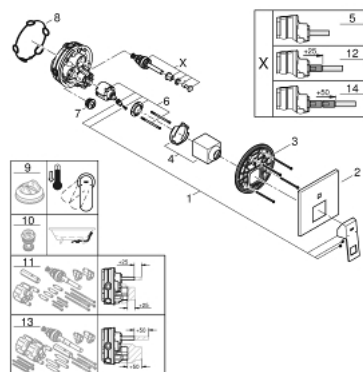

## 24 062 DC0 EUROSCUBE ЕДНОРЪКОХВАТКОВ СМЕСИТЕЛ С 2-СТЕПЕНЕН ПРЕВКЛЮЧВАТЕЛ

### PRODUCT DESCRIPTION

- Colour: supersteel
- Външна част към тяло за вграждане GROHE Rapido SmartBox (35 600/35 604)
- GROHE SilkMove 46 mm керамичен картуш
- GROHE LongLife finish
- S-връзки с GROHE FastFixation
- Метална розетка, с възможност за регулиране до 6°
- Метална ръкохватка
- автоматичен 2-посочен превключвател
- without roughing-in set 35 600/35 604 (please order separately)
- Дебит B = 27 l/min, C = 27 l/min

### SPARE PARTS, септември 2018 – now

- 1: Ръкохватка (Spare part-nr. 46782DC0)
  - 2: Розетка (Spare part-nr. 48431DC0)
  - 3: Mounting plate (Spare part-nr. 48438000)
  - 4: Капаче (Spare part-nr. 46784DC0)
  - 5: Превключвател (Spare part-nr. 48442DC0)
  - 6: Картуш (Spare part-nr. 46048000)
  - 7: Възвратен клапан (Spare part-nr. 49085000)
  - 8: Уплътнение (Spare part-nr. 48360000)
  - 9: Температурен ограничител (Spare part-nr. 46375000)\*
  - 10: Възвратен клапан (DIN-EN1717) (Spare part-nr. 14055000)\*
  - 11: Универсален комплект за Smartcontrol термостатен смесител (Spare part-nr. 14056000)\*
  - 12: Превключвател (Spare part-nr. 48444DC0)\*
  - 13: Универсален удължаващ комплект за едноръкохваткови смесители, 50 mm (Spare part-nr. 14057000)\*
  - 14: Превключвател (Spare part-nr. 48445DC0)\*
- \* Optional accessories