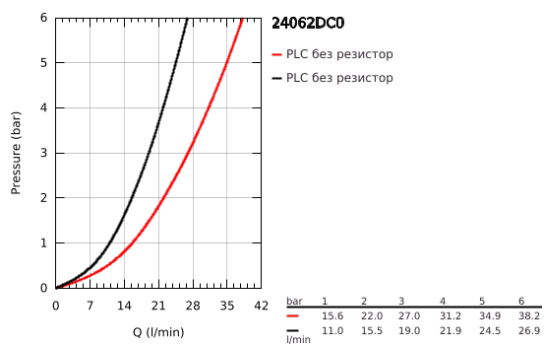

## 24 062 DC0 EUROSCUBE ЕДНОРЪКОХВАТКОВ СМЕСИТЕЛ С 2-СТЕПЕНЕН ПРЕВКЛЮЧВАТЕЛ

### PRODUCT DESCRIPTION

- Colour: supersteel
- Външна част към тяло за вграждане GROHE Rapido SmartBox (35 600/35 604)
- GROHE SilkMove 46 mm керамичен картуш
- GROHE LongLife finish
- S-връзки с GROHE FastFixation
- Метална розетка, с възможност за регулиране до 6°
- Метална ръкохватка
- автоматичен 2-посочен превключвател
- without roughing-in set 35 600/35 604 (please order separately)
- Дебит B = 27 l/min, C = 27 l/min