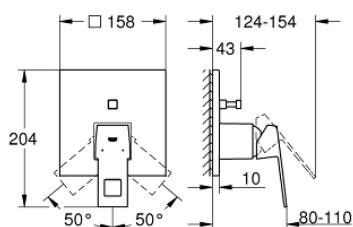

### PRODUCT DESCRIPTION

- Colour: supersteel
- Външна част към тяло за вграждане GROHE Rapido SmartBox (35 600/35 604)
- GROHE SilkMove 46 mm керамичен картуш
- GROHE LongLife finish
- S-връзки с GROHE FastFixation
- Метална розетка, с възможност за регулиране до 6°
- Метална ръкохватка
- автоматичен 2-посочен превключвател
- without roughing-in set 35 600/35 604 (please order separately)
- Дебит B = 27 l/min, C = 27 l/min