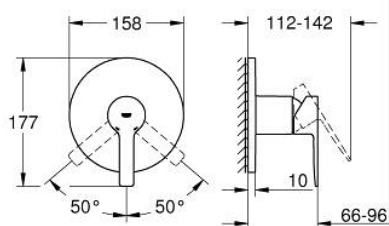

24 063 001 LINEARE СМЕСИТЕЛ ЗА ВГРАЖДАНЕ ЗА ДУШ

PRODUCT DESCRIPTION

- Colour: хром
- Вършна част към тяло за вграждане GROHE Rapido SmartBox (35 600/35 604)
- GROHE SilkMove 46 mm керамичен картуш
- GROHE LongLife хромирано покритие
- С-връзки с GROHE FastFixation
- Метална розетка, с възможност за регулиране до 6°
- Метална ръкохватка
- without roughing-in set 35 600/35 604 (please order separately)
- Дебит В или С = 30 l/min

24 063 001 LINEARE СМЕСИТЕЛ ЗА ВГРАЖДАНЕ ЗА ДУШ

SPARE PARTS, юли 2017 – now

- 1: Ръкохватка (Spare part-nr. 46988000)
- 2: Розетка (Spare part-nr. 48428000)
- 3: Mounting plate (Spare part-nr. 48439000)
- 4: Капаче (Spare part-nr. 09038000)
- 5: Картуш (Spare part-nr. 46048000)
- 6: Уплътнение (Spare part-nr. 48360000)
- 7: Температурен ограничител (Spare part-nr. 46375000)*
- 8: Универсален комплект за Smartcontrol термостатен смесител (Spare part-nr. 14056000)*
- 9: Универсален удължаващ комплект за едноръкохваткови смесители, 50 mm (Spare part-nr. 14057000)*