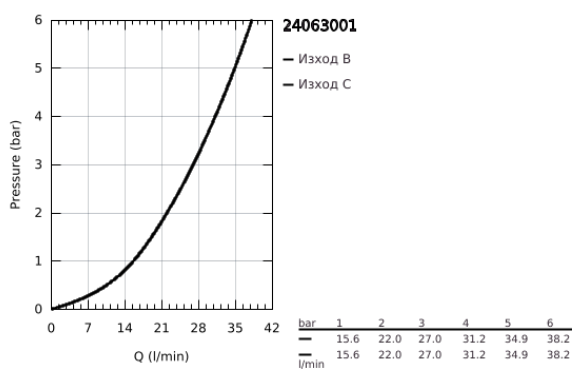

24 063 001 LINEARE СМЕСИТЕЛ ЗА ВГРАЖДАНЕ ЗА ДУШ

PRODUCT DESCRIPTION

- Colour: хром
- Вършна част към тяло за вграждане GROHE Rapido SmartBox (35 600/35 604)
- GROHE SilkMove 46 mm керамичен картуш
- GROHE LongLife хромирано покритие
- С-връзки с GROHE FastFixation
- Метална розетка, с възможност за регулиране до 6°
- Метална ръкохватка
- without roughing-in set 35 600/35 604 (please order separately)
- Дебит В или С = 30 l/min

24 063 001 LINEARE СМЕСИТЕЛ ЗА ВГРАЖДАНЕ ЗА ДУШ

SPARE PARTS, юли 2017 – now

- 1: Ръкохватка (Spare part-nr. 46988000)
- 2: Розетка (Spare part-nr. 48428000)
- 3: Mounting plate (Spare part-nr. 48439000)
- 4: Капаче (Spare part-nr. 09038000)
- 5: Картуш (Spare part-nr. 46048000)
- 6: Уплътнение (Spare part-nr. 48360000)
- 7: Температурен ограничител (Spare part-nr. 46375000)*
- 8: Универсален комплект за Smartcontrol термостатен смесител (Spare part-nr. 14056000)*
- 9: Универсален удължаващ комплект за едноръкохваткови смесители, 50 mm (Spare part-nr. 14057000)*