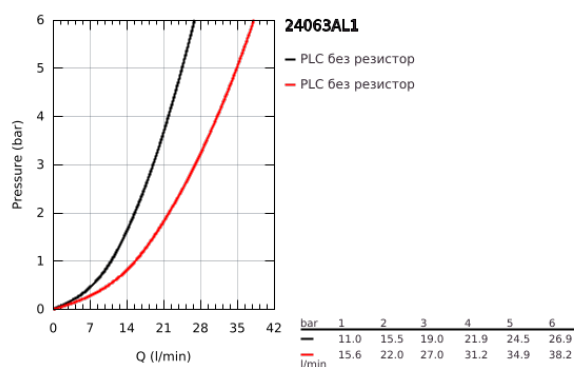

24 063 AL1 LINEARE СМЕСИТЕЛ ЗА ВГРАЖДАНЕ ЗА ДУШ

PRODUCT DESCRIPTION

- Colour: brushed hard graphite
- Външна част към тяло за вграждане GROHE Rapido SmartBox (35 600/35 604)
- GROHE SilkMove 46 mm керамичен картуш
- GROHE LongLife finish
- С-връзки с GROHE FastFixation
- Метална розетка, с възможност за регулиране до 6°
- Метална ръкохватка
- without roughing-in set 35 600/35 604 (please order separately)
- Дебит В или С = 30 l/min

24 063 AL1 LINEARE СМЕСИТЕЛ ЗА ВГРАЖДАНЕ ЗА ДУШ

SPARE PARTS, март 2019 – now

- 1: Ръкохватка (Spare part-nr. 46988AL0)
- 1: Розетка (Spare part-nr. 48428AL0)
- 3: Mounting plate (Spare part-nr. 48439000)
- 4: Капаче (Spare part-nr. 09038AL0)
- 5: Картуш (Spare part-nr. 46048000)
- 6: Уплътнение (Spare part-nr. 48360000)
- 7: Температурен ограничител (Spare part-nr. 46375000)*
- 8: Универсален комплект за Smartcontrol термостатен смесител (Spare part-nr. 14056000)*
- 9: Универсален удължаващ комплект за едноръкохваткови смесители, 50 mm (Spare part-nr. 14057000)*