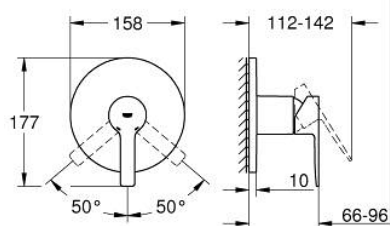

24 063 AL1 LINEARE СМЕСИТЕЛ ЗА ВГРАЖДАНЕ ЗА ДУШ

PRODUCT DESCRIPTION

- Colour: brushed hard graphite
- Външна част към тяло за вграждане GROHE Rapido SmartBox (35 600/35 604)
- GROHE SilkMove 46 mm керамичен картуш
- GROHE LongLife finish
- С-връзки с GROHE FastFixation
- Метална розетка, с възможност за регулиране до 6°
- Метална ръкохватка
- without roughing-in set 35 600/35 604 (please order separately)
- Дебит В или С = 30 l/min

24 063 AL1 LINEARE СМЕСИТЕЛ ЗА ВГРАЖДАНЕ ЗА ДУШ

SPARE PARTS, март 2019 – now

- 1: Ръкохватка (Spare part-nr. 46988AL0)
- 1: Розетка (Spare part-nr. 48428AL0)
- 3: Mounting plate (Spare part-nr. 48439000)
- 4: Капаче (Spare part-nr. 09038AL0)
- 5: Картуш (Spare part-nr. 46048000)
- 6: Уплътнение (Spare part-nr. 48360000)
- 7: Температурен ограничител (Spare part-nr. 46375000)*
- 8: Универсален комплект за Smartcontrol термостатен смесител (Spare part-nr. 14056000)*
- 9: Универсален удължаващ комплект за едноръкохваткови смесители, 50 mm (Spare part-nr. 14057000)*