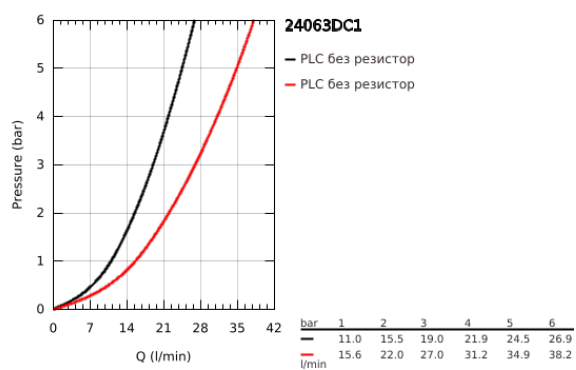

24 063 DC1 LINEARE СМЕСИТЕЛ ЗА ВГРАЖДАНЕ ЗА ДУШ

PRODUCT DESCRIPTION

- Colour: supersteel
- Вършна част към тяло за вграждане GROHE Rapido SmartBox (35 600/35 604)
- GROHE SilkMove 46 mm керамичен картуш
- GROHE LongLife finish
- С-връзки с GROHE FastFixation
- Метална розетка, с възможност за регулиране до 6°
- Метална ръкохватка
- without roughing-in set 35 600/35 604 (please order separately)
- Дебит В или С = 30 l/min

24 063 DC1 LINEARE СМЕСИТЕЛ ЗА ВГРАЖДАНЕ ЗА ДУШ

SPARE PARTS, юли 2017 – now

- 1: Ръкохватка (Spare part-nr. 46988DC0)
- 2: Розетка (Spare part-nr. 48428DC0)
- 3: Mounting plate (Spare part-nr. 48439000)
- 4: Капаче (Spare part-nr. 09038DC0)
- 5: Картуш (Spare part-nr. 46048000)
- 6: Уплътнение (Spare part-nr. 48360000)
- 7: Температурен ограничител (Spare part-nr. 46375000)*
- 8: Универсален комплект за Smartcontrol термостатен смесител (Spare part-nr. 14056000)*
- 9: Универсален удължаващ комплект за едноръкохваткови смесители, 50 mm (Spare part-nr. 14057000)*