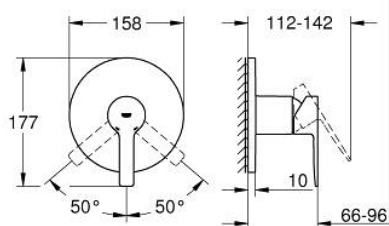

24 063 DC1 LINEARE СМЕСИТЕЛ ЗА ВГРАЖДАНЕ ЗА ДУШ

PRODUCT DESCRIPTION

- Colour: supersteel
- Вършна част към тяло за вграждане GROHE Rapido SmartBox (35 600/35 604)
- GROHE SilkMove 46 mm керамичен картуш
- GROHE LongLife finish
- С-връзки с GROHE FastFixation
- Метална розетка, с възможност за регулиране до 6°
- Метална ръкохватка
- without roughing-in set 35 600/35 604 (please order separately)
- Дебит В или С = 30 l/min

24 063 DC1 LINEARE СМЕСИТЕЛ ЗА ВГРАЖДАНЕ ЗА ДУШ

SPARE PARTS, юли 2017 – now

- 1: Ръкохватка (Spare part-nr. 46988DC0)
- 2: Розетка (Spare part-nr. 48428DC0)
- 3: Mounting plate (Spare part-nr. 48439000)
- 4: Капаче (Spare part-nr. 09038DC0)
- 5: Картуш (Spare part-nr. 46048000)
- 6: Уплътнение (Spare part-nr. 48360000)
- 7: Температурен ограничител (Spare part-nr. 46375000)*
- 8: Универсален комплект за Smartcontrol термостатен смесител (Spare part-nr. 14056000)*
- 9: Универсален удължаващ комплект за едноръкохваткови смесители, 50 mm (Spare part-nr. 14057000)*