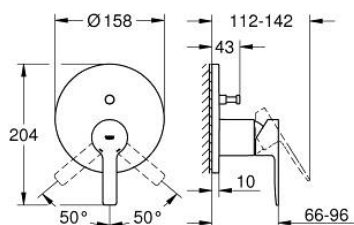

## 24 064 AL1 LINEARE ЕДНОРЪКОХВАТКОВ СМЕСИТЕЛ С 2-СТЕПЕНЕН ПРЕВКЛЮЧВАТЕЛ

### PRODUCT DESCRIPTION

- Colour: brushed hard graphite
- Външна част към тяло за вграждане GROHE Rapido SmartBox (35 600/35 604)
- GROHE SilkMove 46 mm керамичен картуш
- GROHE LongLife finish
- S-връзки с GROHE FastFixation
- Метална розетка, с възможност за регулиране до 6°
- Метална ръкохватка
- автоматичен 2-посочен превключвател
- without roughing-in set 35 600/35 604 (please order separately)
- Дебит B = 27 l/min, C = 27 l/min