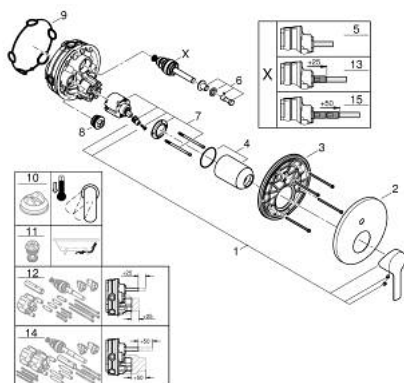

### PRODUCT DESCRIPTION

- Colour: brushed hard graphite
- Външна част към тяло за вграждане GROHE Rapido SmartBox (35 600/35 604)
- GROHE SilkMove 46 mm керамичен картуш
- GROHE LongLife finish
- S-връзки с GROHE FastFixation
- Метална розетка, с възможност за регулиране до 6°
- Метална ръкохватка
- автоматичен 2-посочен превключвател
- without roughing-in set 35 600/35 604 (please order separately)
- Дебит B = 27 l/min, C = 27 l/min

### SPARE PARTS, април 2024 – now

- 1: Ръкохватка (Spare part-nr. 46988AL0)
  - 2: Розетка (Spare part-nr. 48429AL0)
  - 3: Mounting plate (Spare part-nr. 48440000)
  - 4: Капаче (Spare part-nr. 09038AL0)
  - 5: Превключвател (Spare part-nr. 48634000)
  - 6: Diverter knob (Spare part-nr. 48637AL0)
  - 7: Картуш (Spare part-nr. 46048000)
  - 8: Възвратен клапан (Spare part-nr. 49085000)
  - 9: Уплътнение (Spare part-nr. 48360000)
  - 10: Температурен ограничител (Spare part-nr. 46375000)\*
  - 11: Възвратен клапан (DIN-EN1717) (Spare part-nr. 14055000)\*
  - 12: Универсален комплект за Smartcontrol термостатен смесител (Spare part-nr. 14056000)\*
  - 13: diverter (Spare part-nr. 48635000)\*
  - 14: Универсален удължаващ комплект за едноръкохваткови смесители, 50 mm (Spare part-nr. 14057000)\*
  - 15: diverter (Spare part-nr. 48636000)\*
- \* Optional accessories