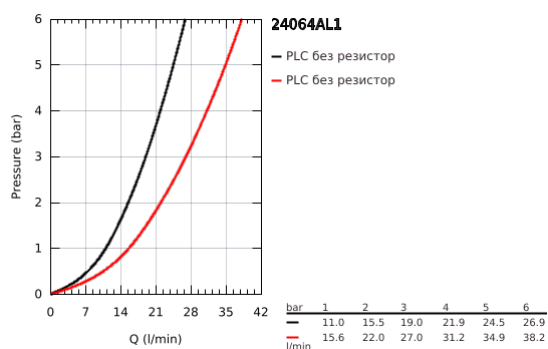

## 24 064 AL1 LINEARE ЕДНОРЪКОХВАТКОВ СМЕСИТЕЛ С 2-СТЕПЕНЕН ПРЕВКЛЮЧВАТЕЛ

### PRODUCT DESCRIPTION

- Colour: brushed hard graphite
- Външна част към тяло за вграждане GROHE Rapido SmartBox (35 600/35 604)
- GROHE SilkMove 46 mm керамичен картуш
- GROHE LongLife finish
- S-връзки с GROHE FastFixation
- Метална розетка, с възможност за регулиране до 6°
- Метална ръкохватка
- автоматичен 2-посочен превключвател
- without roughing-in set 35 600/35 604 (please order separately)
- Дебит B = 27 l/min, C = 27 l/min