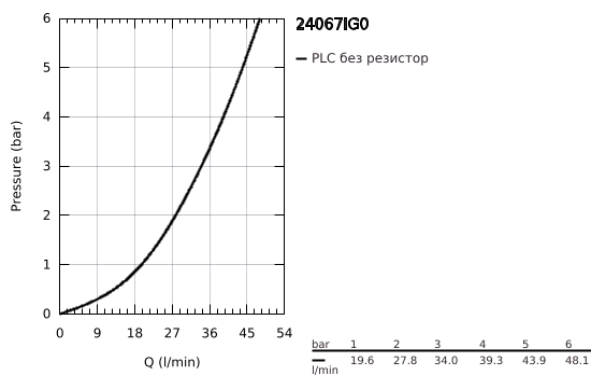

24 067 IG0 GRANDERA СМЕСИТЕЛ ЗА ВГРАЖДАНЕ ЗА ДУШ

PRODUCT DESCRIPTION

- Colour: хром / злато
- Вършна част към тяло за вграждане GROHE Rapido SmartBox (35 600/35 604)
- GROHE SilkMove 46 mm керамичен картуш
- GROHE LongLife finish
- С-въръзки с GROHE FastFixation
- Метална розетка, с възможност за регулиране до 6°
- Метална ръкохватка
- Дебит В или С = 30 l/min
- Без тяло за вграждане

24 067 IG0 GRANDERA СМЕСИТЕЛ ЗА ВГРАЖДАНЕ ЗА ДУШ

SPARE PARTS, юли 2018 – now

- 1: Lever (Spare part-nr. 46833IG0)
 - 2: escutcheon (Spare part-nr. 48432000)
 - 3: mounting plate (Spare part-nr. 48441000)
 - 4: cap (Spare part-nr. 48455000)
 - 5: Картуш (Spare part-nr. 46048000)
 - 6: Seal (Spare part-nr. 48360000)
 - 7: Температурен ограничител (Spare part-nr. 46308000)*
- * Optional accessories