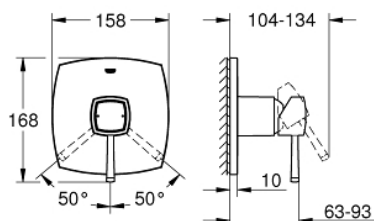

24 067 IG0 GRANDERA СМЕСИТЕЛ ЗА ВГРАЖДАНЕ ЗА ДУШ

PRODUCT DESCRIPTION

- Colour: хром / злато
- Вършна част към тяло за вграждане GROHE Rapido SmartBox (35 600/35 604)
- GROHE SilkMove 46 mm керамичен картуш
- GROHE LongLife finish
- С-въръзки с GROHE FastFixation
- Метална розетка, с възможност за регулиране до 6°
- Метална ръкохватка
- Дебит В или С = 30 l/min
- Без тяло за вграждане

24 067 IG0 GRANDERA СМЕСИТЕЛ ЗА ВГРАЖДАНЕ ЗА ДУШ

SPARE PARTS, юли 2018 – now

- 1: Lever (Spare part-nr. 46833IG0)
 - 2: escutcheon (Spare part-nr. 48432000)
 - 3: mounting plate (Spare part-nr. 48441000)
 - 4: cap (Spare part-nr. 48455000)
 - 5: Картуш (Spare part-nr. 46048000)
 - 6: Seal (Spare part-nr. 48360000)
 - 7: Температурен ограничител (Spare part-nr. 46308000)*
- * Optional accessories