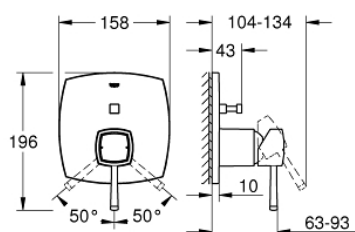

24 068 000 GRANDERA ЕДНОРЪКОХВАТКОВ СМЕСИТЕЛ С 2-СТЕПЕНЕН ПРЕВКЛЮЧВАТЕЛ

PRODUCT DESCRIPTION

- Colour: хром
- Външна част към тяло за вграждане GROHE Rapido SmartBox (35 600/35 604)
- GROHE SilkMove 46 mm керамичен картуш
- GROHE LongLife хромирано покритие
- S-връзки с GROHE FastFixation
- Метална розетка, с възможност за регулиране до 6°
- Метална ръкохватка
- автоматичен 2-посочен превключвател
- Дебит В = 27 l/min, С = 27 l/min
- Без тяло за вграждане

24 068 000 GRANDERA ЕДНОРЪКОХВАТКОВ СМЕСИТЕЛ С 2-СТЕПЕНЕН ПРЕВКЛЮЧВАТЕЛ

SPARE PARTS, юли 2017 – now

- 1: Lever (Spare part-nr. 46833000)
- 2: escutcheon (Spare part-nr. 48433000)
- 3: mounting plate (Spare part-nr. 48438000)
- 4: cap (Spare part-nr. 48455000)
- 5: Картуш (Spare part-nr. 46048000)
- 6: Превключвател (Spare part-nr. 48442000)
- 7: Seal (Spare part-nr. 48360000)
- 8: Възвратен клапан (Spare part-nr. 49085000)
- 9: Температурен ограничител (Spare part-nr. 46308000)*
- 10: Възвратен клапан (DIN-EN1717) (Spare part-nr. 14055000)*
- * Optional accessories