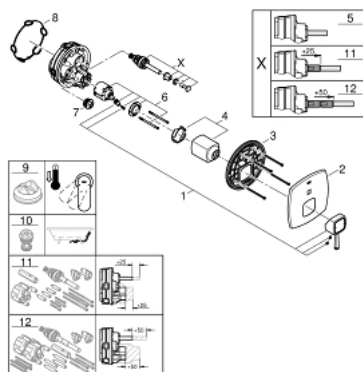

24 068 000 GRANDERA ЕДНОРЪКОХВАТКОВ СМЕСИТЕЛ С 2-СТЕПЕНЕН ПРЕВКЛЮЧВАТЕЛ

PRODUCT DESCRIPTION

- Colour: хром
- Външна част към тяло за вграждане GROHE Rapido SmartBox (35 600/35 604)
- GROHE SilkMove 46 mm керамичен картуш
- GROHE LongLife хромирано покритие
- S-връзки с GROHE FastFixation
- Метална розетка, с възможност за регулиране до 6°
- Метална ръкохватка
- автоматичен 2-посочен превключвател
- Дебит В = 27 l/min, С = 27 l/min
- Без тяло за вграждане

24 068 000 GRANDERA ЕДНОРЪКОХВАТКОВ СМЕСИТЕЛ С 2-СТЕПЕНЕН ПРЕВКЛЮЧВАТЕЛ

SPARE PARTS, юли 2017 – now

- 1: Lever (Spare part-nr. 46833000)
- 2: escutcheon (Spare part-nr. 48433000)
- 3: mounting plate (Spare part-nr. 48438000)
- 4: cap (Spare part-nr. 48455000)
- 5: Картуш (Spare part-nr. 46048000)
- 6: Превключвател (Spare part-nr. 48442000)
- 7: Seal (Spare part-nr. 48360000)
- 8: Възвратен клапан (Spare part-nr. 49085000)
- 9: Температурен ограничител (Spare part-nr. 46308000)*
- 10: Възвратен клапан (DIN-EN1717) (Spare part-nr. 14055000)*
- * Optional accessories