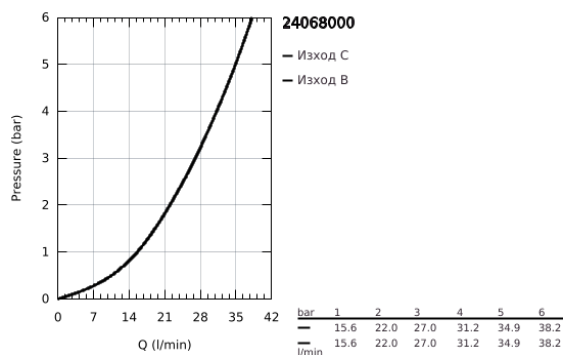

24 068 000 GRANDERA ЕДНОРЪКОХВАТКОВ СМЕСИТЕЛ С 2-СТЕПЕНЕН ПРЕВКЛЮЧВАТЕЛ

PRODUCT DESCRIPTION

- Colour: хром
- Външна част към тяло за вграждане GROHE Rapido SmartBox (35 600/35 604)
- GROHE SilkMove 46 mm керамичен картуш
- GROHE LongLife хромирано покритие
- S-връзки с GROHE FastFixation
- Метална розетка, с възможност за регулиране до 6°
- Метална ръкохватка
- автоматичен 2-посочен превключвател
- Дебит В = 27 l/min, С = 27 l/min
- Без тяло за вграждане

24 068 000 GRANDERA ЕДНОРЪКОХВАТКОВ СМЕСИТЕЛ С 2-СТЕПЕНЕН ПРЕВКЛЮЧВАТЕЛ

SPARE PARTS, юли 2017 – now

- 1: Lever (Spare part-nr. 46833000)
- 2: escutcheon (Spare part-nr. 48433000)
- 3: mounting plate (Spare part-nr. 48438000)
- 4: cap (Spare part-nr. 48455000)
- 5: Картуш (Spare part-nr. 46048000)
- 6: Превключвател (Spare part-nr. 48442000)
- 7: Seal (Spare part-nr. 48360000)
- 8: Възвратен клапан (Spare part-nr. 49085000)
- 9: Температурен ограничител (Spare part-nr. 46308000)*
- 10: Възвратен клапан (DIN-EN1717) (Spare part-nr. 14055000)*
- * Optional accessories