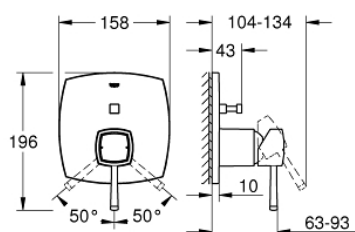

24 068 IG0 GRANDERA ЕДНОРЪКОХВАТКОВ СМЕСИТЕЛ С 2-СТЕПЕНЕН ПРЕВКЛЮЧВАТЕЛ

PRODUCT DESCRIPTION

- Colour: хром / злато
- Външна част към тяло за вграждане GROHE Rapido SmartBox (35 600/35 604)
- GROHE SilkMove 46 mm керамичен картуш
- GROHE LongLife finish
- S-връзки с GROHE FastFixation
- Метална розетка, с възможност за регулиране до 6°
- Метална ръкохватка
- автоматичен 2-посочен превключвател
- Дебит B = 27 l/min, C = 27 l/min
- Без тяло за вграждане

24 068 IG0 GRANDERA ЕДНОРЪКОХВАТКОВ СМЕСИТЕЛ С 2-СТЕПЕНЕН ПРЕВКЛЮЧВАТЕЛ

SPARE PARTS, юли 2017 – now

- 1: Lever (Spare part-nr. 46833IG0)
- 2: escutcheon (Spare part-nr. 48433000)
- 3: mounting plate (Spare part-nr. 48438000)
- 4: cap (Spare part-nr. 48455000)
- 5: Картуш (Spare part-nr. 46048000)
- 6: Превключвател (Spare part-nr. 48442000)
- 7: Seal (Spare part-nr. 48360000)
- 8: Възвратен клапан (Spare part-nr. 49085000)
- 9: Температурен ограничител (Spare part-nr. 46308000)*
- 10: Възвратен клапан (DIN-EN1717) (Spare part-nr. 14055000)*
- * Optional accessories