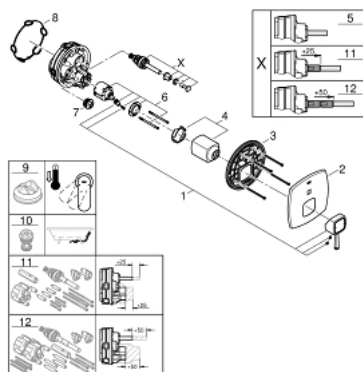

24 068 IG0 GRANDERA ЕДНОРЪКОХВАТКОВ СМЕСИТЕЛ С 2-СТЕПЕНЕН ПРЕВКЛЮЧВАТЕЛ

PRODUCT DESCRIPTION

- Colour: хром / злато
- Външна част към тяло за вграждане GROHE Rapido SmartBox (35 600/35 604)
- GROHE SilkMove 46 mm керамичен картуш
- GROHE LongLife finish
- S-връзки с GROHE FastFixation
- Метална розетка, с възможност за регулиране до 6°
- Метална ръкохватка
- автоматичен 2-посочен превключвател
- Дебит B = 27 l/min, C = 27 l/min
- Без тяло за вграждане

24 068 IG0 GRANDERA ЕДНОРЪКОХВАТКОВ СМЕСИТЕЛ С 2-СТЕПЕНЕН ПРЕВКЛЮЧВАТЕЛ

SPARE PARTS, юли 2017 – now

- 1: Lever (Spare part-nr. 46833IG0)
- 2: escutcheon (Spare part-nr. 48433000)
- 3: mounting plate (Spare part-nr. 48438000)
- 4: cap (Spare part-nr. 48455000)
- 5: Картуш (Spare part-nr. 46048000)
- 6: Превключвател (Spare part-nr. 48442000)
- 7: Seal (Spare part-nr. 48360000)
- 8: Възвратен клапан (Spare part-nr. 49085000)
- 9: Температурен ограничител (Spare part-nr. 46308000)*
- 10: Възвратен клапан (DIN-EN1717) (Spare part-nr. 14055000)*
- * Optional accessories