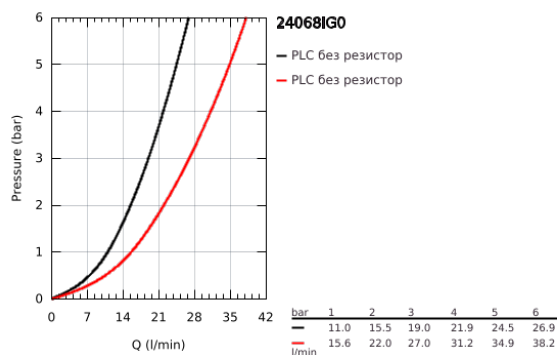

24 068 IG0 GRANDERA ЕДНОРЪКОХВАТКОВ СМЕСИТЕЛ С 2-СТЕПЕНЕН ПРЕВКЛЮЧВАТЕЛ

PRODUCT DESCRIPTION

- Colour: хром / злато
- Външна част към тяло за вграждане GROHE Rapido SmartBox (35 600/35 604)
- GROHE SilkMove 46 mm керамичен картуш
- GROHE LongLife finish
- S-връзки с GROHE FastFixation
- Метална розетка, с възможност за регулиране до 6°
- Метална ръкохватка
- автоматичен 2-посочен превключвател
- Дебит B = 27 l/min, C = 27 l/min
- Без тяло за вграждане

24 068 IG0 GRANDERA ЕДНОРЪКОХВАТКОВ СМЕСИТЕЛ С 2-СТЕПЕНЕН ПРЕВКЛЮЧВАТЕЛ

SPARE PARTS, юли 2017 – now

- 1: Lever (Spare part-nr. 46833IG0)
- 2: escutcheon (Spare part-nr. 48433000)
- 3: mounting plate (Spare part-nr. 48438000)
- 4: cap (Spare part-nr. 48455000)
- 5: Картуш (Spare part-nr. 46048000)
- 6: Превключвател (Spare part-nr. 48442000)
- 7: Seal (Spare part-nr. 48360000)
- 8: Възвратен клапан (Spare part-nr. 49085000)
- 9: Температурен ограничител (Spare part-nr. 46308000)*
- 10: Възвратен клапан (DIN-EN1717) (Spare part-nr. 14055000)*
- * Optional accessories