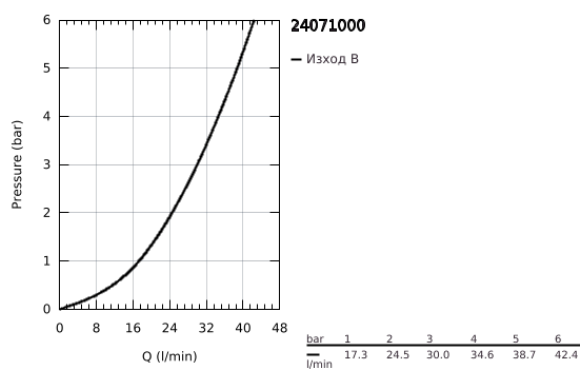

24 071 000 ALLURE BRILLIANT СМЕСИТЕЛ ЗА ВГРАЖДАНЕ ЗА ДУШ

PRODUCT DESCRIPTION

- Colour: хром
- Външна част към тяло за вграждане GROHE Rapido SmartBox (35 600/35 604)
- GROHE SilkMove 46 mm керамичен картуш
- GROHE LongLife хромирано покритие
- С-въръзки с GROHE FastFixation
- Метална розетка, с възможност за регулиране до 6°
- Дебит В или С = 30 l/min
- Без тяло за вграждане