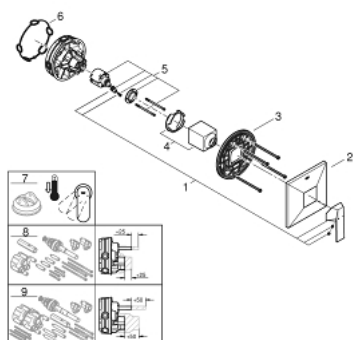

24 071 000 ALLURE BRILLIANT СМЕСИТЕЛ ЗА ВГРАЖДАНЕ ЗА ДУШ

PRODUCT DESCRIPTION

- Colour: хром
- Външна част към тяло за вграждане GROHE Rapido SmartBox (35 600/35 604)
- GROHE SilkMove 46 mm керамичен картуш
- GROHE LongLife хромирано покритие
- С-въръзки с GROHE FastFixation
- Метална розетка, с възможност за регулиране до 6°
- Дебит В или С = 30 l/min
- Без тяло за вграждане

24 071 000 ALLURE BRILLIANT СМЕСИТЕЛ ЗА ВГРАЖДАНЕ ЗА ДУШ

SPARE PARTS, юли 2017 – now

- 1: Ръкохватка (Spare part-nr. 46804000)
- 2: Розетка (Spare part-nr. 48436000)
- 3: Mounting plate (Spare part-nr. 48441000)
- 4: Капаче (Spare part-nr. 46784000)
- 5: Картуш (Spare part-nr. 46048000)
- 6: Уплътнение (Spare part-nr. 48360000)
- 7: Температурен ограничител (Spare part-nr. 46375000)*
- 8: Универсален комплект за Smartcontrol термостатен смесител (Spare part-nr. 14056000)*
- 9: Универсален удължаващ комплект за едноръкохваткови смесители, 50 mm (Spare part-nr. 14057000)*