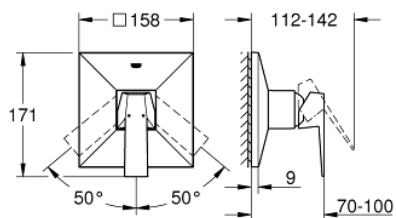

24 071 000 ALLURE BRILLIANT СМЕСИТЕЛ ЗА ВГРАЖДАНЕ ЗА ДУШ

PRODUCT DESCRIPTION

- Colour: хром
- Външна част към тяло за вграждане GROHE Rapido SmartBox (35 600/35 604)
- GROHE SilkMove 46 mm керамичен картуш
- GROHE LongLife хромирано покритие
- С-въръзки с GROHE FastFixation
- Метална розетка, с възможност за регулиране до 6°
- Дебит В или С = 30 l/min
- Без тяло за вграждане

24 071 000 ALLURE BRILLIANT СМЕСИТЕЛ ЗА ВГРАЖДАНЕ ЗА ДУШ

SPARE PARTS, юли 2017 – now

- 1: Ръкохватка (Spare part-nr. 46804000)
- 2: Розетка (Spare part-nr. 48436000)
- 3: Mounting plate (Spare part-nr. 48441000)
- 4: Капаче (Spare part-nr. 46784000)
- 5: Картуш (Spare part-nr. 46048000)
- 6: Уплътнение (Spare part-nr. 48360000)
- 7: Температурен ограничител (Spare part-nr. 46375000)*
- 8: Универсален комплект за Smartcontrol термостатен смесител (Spare part-nr. 14056000)*
- 9: Универсален удължаващ комплект за едноръкохваткови смесители, 50 mm (Spare part-nr. 14057000)*