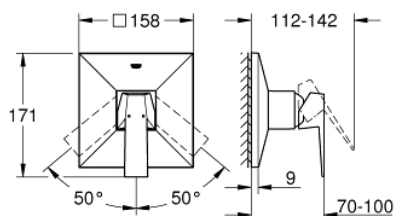

### PRODUCT DESCRIPTION

- Colour: supersteel
- Външна част към тяло за вграждане GROHE Rapido SmartBox (35 600/35 604)
- GROHE SilkMove 46 mm керамичен картуш
- GROHE LongLife finish
- С-връзки с GROHE FastFixation
- Метална розетка, с възможност за регулиране до 6°
- Метална ръкохватка
- Дебит В или С = 30 l/min
- Без тяло за вграждане