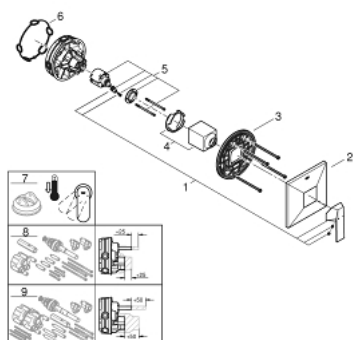

24 071 DC0 ALLURE BRILLIANT СМЕСИТЕЛ ЗА ВГРАЖДАНЕ ЗА ДУШ

SPARE PARTS, юли 2017 – now

- 1: Ръкохватка (Spare part-nr. 46804DC0)
- 2: Розетка (Spare part-nr. 48437DC0)
- 3: Mounting plate (Spare part-nr. 48441000)
- 4: Капаче (Spare part-nr. 46784DC0)
- 5: Картуш (Spare part-nr. 46048000)
- 6: Уплътнение (Spare part-nr. 48360000)
- 7: Температурен ограничител (Spare part-nr. 46375000)*
- 8: Универсален комплект за Smartcontrol термостатен смесител (Spare part-nr. 14056000)*
- 9: Универсален удължаващ комплект за едноръкохваткови смесители, 50 mm (Spare part-nr. 14057000)*

* Optional accessories