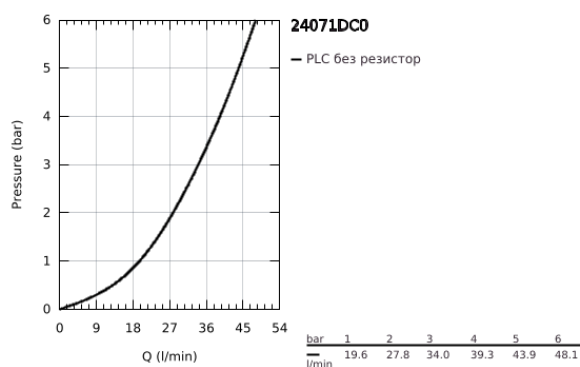

## 24 071 DC0 ALLURE BRILLIANT СМЕСИТЕЛ ЗА ВГРАЖДАНЕ ЗА ДУШ

### PRODUCT DESCRIPTION

- Colour: supersteel
- Външна част към тяло за вграждане GROHE Rapido SmartBox (35 600/35 604)
- GROHE SilkMove 46 mm керамичен картуш
- GROHE LongLife finish
- С-връзки с GROHE FastFixation
- Метална розетка, с възможност за регулиране до 6°
- Метална ръкохватка
- Дебит В или С = 30 l/min
- Без тяло за вграждане