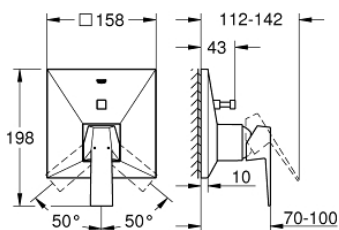

24 072 000 ALLURE BRILLIANT ЕДНОРЪКОХВАТКОВ СМЕСИТЕЛ С 2-СТЕПЕНЕН ПРЕВКЛЮЧВАТЕЛ

PRODUCT DESCRIPTION

- Colour: хром
- Външна част към тяло за вграждане GROHE Rapido SmartBox (35 600/35 604)
- GROHE SilkMove 46 mm керамичен картуш
- GROHE LongLife хромирано покритие
- S-връзки с GROHE FastFixation
- Метална розетка, с възможност за регулиране до 6°
- Метална ръкохватка
- автоматичен 2-посочен превключвател
- Дебит В = 27 l/min, C = 27 l/min
- Без тяло за вграждане

24 072 000 ALLURE BRILLIANT ЕДНОРЪКОХВАТКОВ СМЕСИТЕЛ С 2-СТЕПЕНЕН ПРЕВКЛЮЧВАТЕЛ

SPARE PARTS, юли 2017 – now

- 1: Ръкохватка (Spare part-nr. 46804000)
 - 2: Розетка (Spare part-nr. 48437000)
 - 3: Mounting plate (Spare part-nr. 48438000)
 - 4: Капаче (Spare part-nr. 46784000)
 - 5: Превключвател (Spare part-nr. 48442000)
 - 6: Картуш (Spare part-nr. 46048000)
 - 7: Възвратен клапан (Spare part-nr. 49085000)
 - 8: Уплътнение (Spare part-nr. 48360000)
 - 9: Температурен ограничител (Spare part-nr. 46375000)*
 - 10: Възвратен клапан (DIN-EN1717) (Spare part-nr. 14055000)*
 - 11: Универсален комплект за Smartcontrol термостатен смесител (Spare part-nr. 14056000)*
 - 12: Превключвател (Spare part-nr. 48444000)*
 - 13: Универсален удължаващ комплект за едноръкохваткови смесители, 50 mm (Spare part-nr. 14057000)*
 - 14: Превключвател (Spare part-nr. 48445000)*
- * Optional accessories