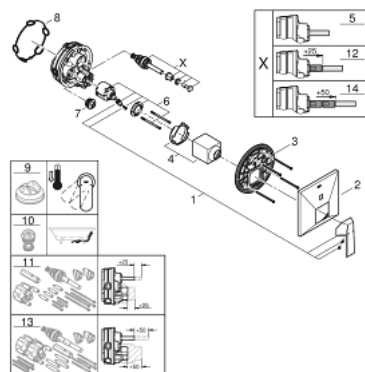

24 072 000 ALLURE BRILLIANT ЕДНОРЪКОХВАТКОВ СМЕСИТЕЛ С 2-СТЕПЕНЕН ПРЕВКЛЮЧВАТЕЛ

PRODUCT DESCRIPTION

- Colour: хром
- Външна част към тяло за вграждане GROHE Rapido SmartBox (35 600/35 604)
- GROHE SilkMove 46 mm керамичен картуш
- GROHE LongLife хромирано покритие
- S-връзки с GROHE FastFixation
- Метална розетка, с възможност за регулиране до 6°
- Метална ръкохватка
- автоматичен 2-посочен превключвател
- Дебит В = 27 l/min, C = 27 l/min
- Без тяло за вграждане

24 072 000 ALLURE BRILLIANT ЕДНОРЪКОХВАТКОВ СМЕСИТЕЛ С 2-СТЕПЕНЕН ПРЕВКЛЮЧВАТЕЛ

SPARE PARTS, юли 2017 – now

- 1: Ръкохватка (Spare part-nr. 46804000)
 - 2: Розетка (Spare part-nr. 48437000)
 - 3: Mounting plate (Spare part-nr. 48438000)
 - 4: Капаче (Spare part-nr. 46784000)
 - 5: Превключвател (Spare part-nr. 48442000)
 - 6: Картуш (Spare part-nr. 46048000)
 - 7: Възвратен клапан (Spare part-nr. 49085000)
 - 8: Уплътнение (Spare part-nr. 48360000)
 - 9: Температурен ограничител (Spare part-nr. 46375000)*
 - 10: Възвратен клапан (DIN-EN1717) (Spare part-nr. 14055000)*
 - 11: Универсален комплект за Smartcontrol термостатен смесител (Spare part-nr. 14056000)*
 - 12: Превключвател (Spare part-nr. 48444000)*
 - 13: Универсален удължаващ комплект за едноръкохваткови смесители, 50 mm (Spare part-nr. 14057000)*
 - 14: Превключвател (Spare part-nr. 48445000)*
- * Optional accessories