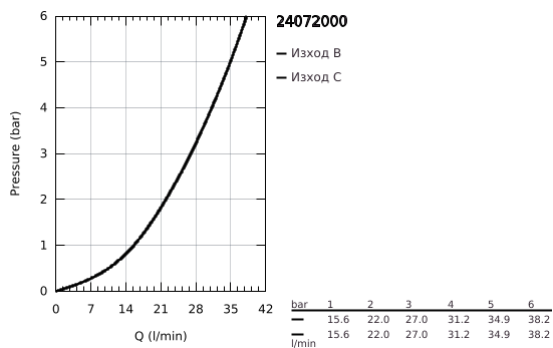

24 072 000 ALLURE BRILLIANT ЕДНОРЪКОХВАТКОВ СМЕСИТЕЛ С 2-СТЕПЕНЕН ПРЕВКЛЮЧВАТЕЛ

PRODUCT DESCRIPTION

- Colour: хром
- Външна част към тяло за вграждане GROHE Rapido SmartBox (35 600/35 604)
- GROHE SilkMove 46 mm керамичен картуш
- GROHE LongLife хромирано покритие
- S-връзки с GROHE FastFixation
- Метална розетка, с възможност за регулиране до 6°
- Метална ръкохватка
- автоматичен 2-посочен превключвател
- Дебит В = 27 l/min, C = 27 l/min
- Без тяло за вграждане