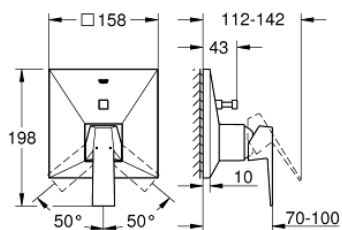

24 072 AL0 ALLURE BRILLIANT ЕДНОРЪКОХВАТКОВ СМЕСИТЕЛ С 2-СТЕПЕНЕН ПРЕВКЛЮЧВАТЕЛ

PRODUCT DESCRIPTION

- Colour: brushed hard graphite
- Външна част към тяло за вграждане GROHE Rapido SmartBox (35 600/35 604)
- GROHE SilkMove 46 mm керамичен картуш
- GROHE LongLife finish
- S-връзки с GROHE FastFixation
- Метална розетка, с възможност за регулиране до 6°
- Метална ръкохватка
- автоматичен 2-посочен превключвател
- Дебит B = 27 l/min, C = 27 l/min
- Без тяло за вграждане

24 072 AL0 ALLURE BRILLIANT ЕДНОРЪКОХВАТКОВ СМЕСИТЕЛ С 2-СТЕПЕНЕН ПРЕВКЛЮЧВАТЕЛ

SPARE PARTS, юли 2017 – now

- 1: Ръкохватка (Spare part-nr. 46804AL0)
 - 2: Розетка (Spare part-nr. 48437AL0)
 - 3: Mounting plate (Spare part-nr. 48438000)
 - 4: Капаче (Spare part-nr. 46784AL0)
 - 5: Превключвател (Spare part-nr. 48442AL0)
 - 6: Картуш (Spare part-nr. 46048000)
 - 7: Възвратен клапан (Spare part-nr. 49085000)
 - 8: Уплътнение (Spare part-nr. 48360000)
 - 9: Температурен ограничител (Spare part-nr. 46375000)*
 - 10: Възвратен клапан (DIN-EN1717) (Spare part-nr. 14055000)*
 - 11: Универсален комплект за Smartcontrol термостатен смесител (Spare part-nr. 14056000)*
 - 12: Превключвател (Spare part-nr. 48444AL0)*
 - 13: Универсален удължаващ комплект за едноръкохваткови смесители, 50 mm (Spare part-nr. 14057000)*
 - 14: Превключвател (Spare part-nr. 48445AL0)*
- * Optional accessories