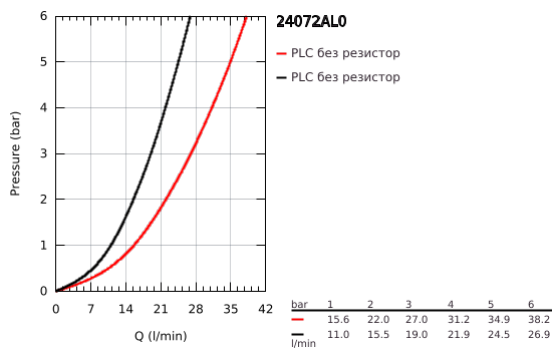

24 072 AL0 ALLURE BRILLIANT ЕДНОРЪКОХВАТКОВ СМЕСИТЕЛ С 2-СТЕПЕНЕН ПРЕВКЛЮЧВАТЕЛ

PRODUCT DESCRIPTION

- Colour: brushed hard graphite
- Външна част към тяло за вграждане GROHE Rapido SmartBox (35 600/35 604)
- GROHE SilkMove 46 mm керамичен картуш
- GROHE LongLife finish
- S-връзки с GROHE FastFixation
- Метална розетка, с възможност за регулиране до 6°
- Метална ръкохватка
- автоматичен 2-посочен превключвател
- Дебит B = 27 l/min, C = 27 l/min
- Без тяло за вграждане

24 072 AL0 ALLURE BRILLIANT ЕДНОРЪКОХВАТКОВ СМЕСИТЕЛ С 2-СТЕПЕНЕН ПРЕВКЛЮЧВАТЕЛ

SPARE PARTS, юли 2017 – now

- 1: Ръкохватка (Spare part-nr. 46804AL0)
 - 2: Розетка (Spare part-nr. 48437AL0)
 - 3: Mounting plate (Spare part-nr. 48438000)
 - 4: Капаче (Spare part-nr. 46784AL0)
 - 5: Превключвател (Spare part-nr. 48442AL0)
 - 6: Картуш (Spare part-nr. 46048000)
 - 7: Възвратен клапан (Spare part-nr. 49085000)
 - 8: Уплътнение (Spare part-nr. 48360000)
 - 9: Температурен ограничител (Spare part-nr. 46375000)*
 - 10: Възвратен клапан (DIN-EN1717) (Spare part-nr. 14055000)*
 - 11: Универсален комплект за Smartcontrol термостатен смесител (Spare part-nr. 14056000)*
 - 12: Превключвател (Spare part-nr. 48444AL0)*
 - 13: Универсален удължаващ комплект за едноръкохваткови смесители, 50 mm (Spare part-nr. 14057000)*
 - 14: Превключвател (Spare part-nr. 48445AL0)*
- * Optional accessories