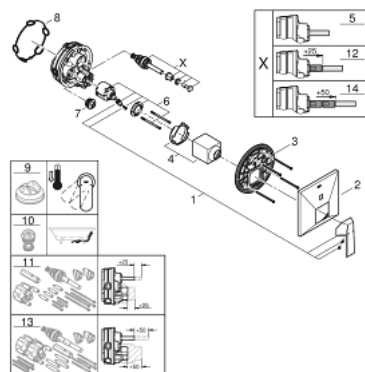

24 072 AL0 ALLURE BRILLIANT ЕДНОРЪКОХВАТКОВ СМЕСИТЕЛ С 2-СТЕПЕНЕН ПРЕВКЛЮЧВАТЕЛ

PRODUCT DESCRIPTION

- Colour: brushed hard graphite
- Външна част към тяло за вграждане GROHE Rapido SmartBox (35 600/35 604)
- GROHE SilkMove 46 mm керамичен картуш
- GROHE LongLife finish
- S-връзки с GROHE FastFixation
- Метална розетка, с възможност за регулиране до 6°
- Метална ръкохватка
- автоматичен 2-посочен превключвател
- Дебит B = 27 l/min, C = 27 l/min
- Без тяло за вграждане

24 072 AL0 ALLURE BRILLIANT ЕДНОРЪКОХВАТКОВ СМЕСИТЕЛ С 2-СТЕПЕНЕН ПРЕВКЛЮЧВАТЕЛ

SPARE PARTS, юли 2017 – now

- 1: Ръкохватка (Spare part-nr. 46804AL0)
 - 2: Розетка (Spare part-nr. 48437AL0)
 - 3: Mounting plate (Spare part-nr. 48438000)
 - 4: Капаче (Spare part-nr. 46784AL0)
 - 5: Превключвател (Spare part-nr. 48442AL0)
 - 6: Картуш (Spare part-nr. 46048000)
 - 7: Възвратен клапан (Spare part-nr. 49085000)
 - 8: Уплътнение (Spare part-nr. 48360000)
 - 9: Температурен ограничител (Spare part-nr. 46375000)*
 - 10: Възвратен клапан (DIN-EN1717) (Spare part-nr. 14055000)*
 - 11: Универсален комплект за Smartcontrol термостатен смесител (Spare part-nr. 14056000)*
 - 12: Превключвател (Spare part-nr. 48444AL0)*
 - 13: Универсален удължаващ комплект за едноръкохваткови смесители, 50 mm (Spare part-nr. 14057000)*
 - 14: Превключвател (Spare part-nr. 48445AL0)*
- * Optional accessories