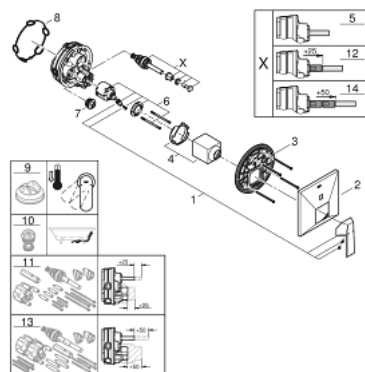

24 072 DC0 ALLURE BRILLIANT ЕДНОРЪКОХВАТКОВ СМЕСИТЕЛ С 2-СТЕПЕНЕН ПРЕВКЛЮЧВАТЕЛ

PRODUCT DESCRIPTION

- Colour: supersteel
- Външна част към тяло за вграждане GROHE Rapido SmartBox (35 600/35 604)
- GROHE SilkMove 46 mm керамичен картуш
- GROHE LongLife finish
- S-връзки с GROHE FastFixation
- Метална розетка, с възможност за регулиране до 6°
- Метална ръкохватка
- автоматичен 2-посочен превключвател
- Дебит B = 27 l/min, C = 27 l/min
- Без тяло за вграждане

24 072 DC0 ALLURE BRILLIANT ЕДНОРЪКОХВАТКОВ СМЕСИТЕЛ С 2-СТЕПЕНЕН ПРЕВКЛЮЧВАТЕЛ

SPARE PARTS, юли 2017 – now

- 1: Ръкохватка (Spare part-nr. 46804DC0)
 - 2: Розетка (Spare part-nr. 48437DC0)
 - 3: Mounting plate (Spare part-nr. 48438000)
 - 4: Капаче (Spare part-nr. 46784DC0)
 - 5: Превключвател (Spare part-nr. 48442DC0)
 - 6: Картуш (Spare part-nr. 46048000)
 - 7: Възвратен клапан (Spare part-nr. 49085000)
 - 8: Уплътнение (Spare part-nr. 48360000)
 - 9: Температурен ограничител (Spare part-nr. 46375000)*
 - 10: Възвратен клапан (DIN-EN1717) (Spare part-nr. 14055000)*
 - 11: Универсален комплект за Smartcontrol термостатен смесител (Spare part-nr. 14056000)*
 - 12: Превключвател (Spare part-nr. 48444DC0)*
 - 13: Универсален удължаващ комплект за едноръкохваткови смесители, 50 mm (Spare part-nr. 14057000)*
 - 14: Превключвател (Spare part-nr. 48445DC0)*
- * Optional accessories