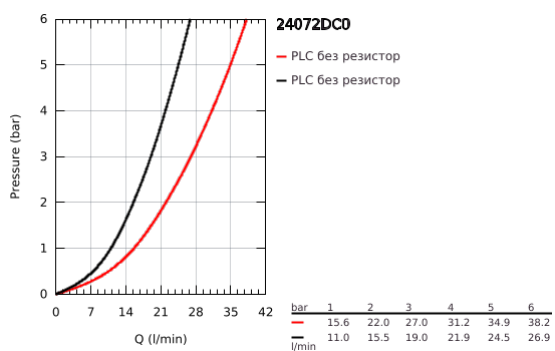

24 072 DC0 ALLURE BRILLIANT ЕДНОРЪКОХВАТКОВ СМЕСИТЕЛ С 2-СТЕПЕНЕН ПРЕВКЛЮЧВАТЕЛ

PRODUCT DESCRIPTION

- Colour: supersteel
- Външна част към тяло за вграждане GROHE Rapido SmartBox (35 600/35 604)
- GROHE SilkMove 46 mm керамичен картуш
- GROHE LongLife finish
- S-връзки с GROHE FastFixation
- Метална розетка, с възможност за регулиране до 6°
- Метална ръкохватка
- автоматичен 2-посочен превключвател
- Дебит B = 27 l/min, C = 27 l/min
- Без тяло за вграждане

24 072 DC0 ALLURE BRILLIANT ЕДНОРЪКОХВАТКОВ СМЕСИТЕЛ С 2-СТЕПЕНЕН ПРЕВКЛЮЧВАТЕЛ

SPARE PARTS, юли 2017 – now

- 1: Ръкохватка (Spare part-nr. 46804DC0)
 - 2: Розетка (Spare part-nr. 48437DC0)
 - 3: Mounting plate (Spare part-nr. 48438000)
 - 4: Капаче (Spare part-nr. 46784DC0)
 - 5: Превключвател (Spare part-nr. 48442DC0)
 - 6: Картуш (Spare part-nr. 46048000)
 - 7: Възвратен клапан (Spare part-nr. 49085000)
 - 8: Уплътнение (Spare part-nr. 48360000)
 - 9: Температурен ограничител (Spare part-nr. 46375000)*
 - 10: Възвратен клапан (DIN-EN1717) (Spare part-nr. 14055000)*
 - 11: Универсален комплект за Smartcontrol термостатен смесител (Spare part-nr. 14056000)*
 - 12: Превключвател (Spare part-nr. 48444DC0)*
 - 13: Универсален удължаващ комплект за едноръкохваткови смесители, 50 mm (Spare part-nr. 14057000)*
 - 14: Превключвател (Spare part-nr. 48445DC0)*
- * Optional accessories