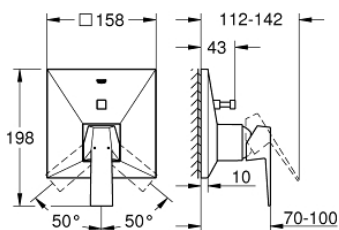

24 072 DC0 ALLURE BRILLIANT ЕДНОРЪКОХВАТКОВ СМЕСИТЕЛ С 2-СТЕПЕНЕН ПРЕВКЛЮЧВАТЕЛ

PRODUCT DESCRIPTION

- Colour: supersteel
- Външна част към тяло за вграждане GROHE Rapido SmartBox (35 600/35 604)
- GROHE SilkMove 46 mm керамичен картуш
- GROHE LongLife finish
- S-връзки с GROHE FastFixation
- Метална розетка, с възможност за регулиране до 6°
- Метална ръкохватка
- автоматичен 2-посочен превключвател
- Дебит B = 27 l/min, C = 27 l/min
- Без тяло за вграждане

24 072 DC0 ALLURE BRILLIANT ЕДНОРЪКОХВАТКОВ СМЕСИТЕЛ С 2-СТЕПЕНЕН ПРЕВКЛЮЧВАТЕЛ

SPARE PARTS, юли 2017 – now

- 1: Ръкохватка (Spare part-nr. 46804DC0)
 - 2: Розетка (Spare part-nr. 48437DC0)
 - 3: Mounting plate (Spare part-nr. 48438000)
 - 4: Капаче (Spare part-nr. 46784DC0)
 - 5: Превключвател (Spare part-nr. 48442DC0)
 - 6: Картуш (Spare part-nr. 46048000)
 - 7: Възвратен клапан (Spare part-nr. 49085000)
 - 8: Уплътнение (Spare part-nr. 48360000)
 - 9: Температурен ограничител (Spare part-nr. 46375000)*
 - 10: Възвратен клапан (DIN-EN1717) (Spare part-nr. 14055000)*
 - 11: Универсален комплект за Smartcontrol термостатен смесител (Spare part-nr. 14056000)*
 - 12: Превключвател (Spare part-nr. 48444DC0)*
 - 13: Универсален удължаващ комплект за едноръкохваткови смесители, 50 mm (Spare part-nr. 14057000)*
 - 14: Превключвател (Spare part-nr. 48445DC0)*
- * Optional accessories