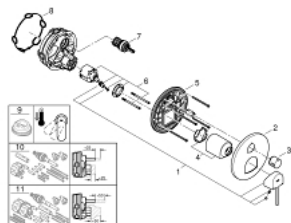

24 093 003 GROHE PLUS ЕДНОРЪКОХВАТКОВ СМЕСИТЕЛ С 3-ПОСОЧЕН ПРЕВКЛЮЧВАТЕЛ

PRODUCT DESCRIPTION

- Colour: хром
- Външна част към тяло за вграждане GROHE Rapido SmartBox (35 600/35 604)
- GROHE SilkMove 46 mm керамичен картуш
- GROHE LongLife хромирано покритие
- S-връзки с GROHE FastFixation
- Метална розетка, с възможност за регулиране до 6°
- Метална ръкохватка
- 3-посочен превключвател
- Дебит: извод А = 27 l/min; извод В = 27 l/min; извод С = 27 l/min
- Без тяло за вграждане

24 093 003 GROHE PLUS ЕДНОРЪКОХВАТКОВ СМЕСИТЕЛ С 3-ПОСОЧЕН ПРЕВКЛЮЧВАТЕЛ

SPARE PARTS, август 2018 – now

- 1: Ръкохватка (Spare part-nr. 48496000)
- 2: Розетка (Spare part-nr. 49117000)
- 3: Външна част към превключвател, кръгла (Spare part-nr. 48447000)
- 4: Капаче (Spare part-nr. 48495000)
- 5: Mounting plate (Spare part-nr. 49095000)
- 6: Картуш (Spare part-nr. 46048000)
- 7: Превключвател (Spare part-nr. 48448000)
- 8: Уплътнение (Spare part-nr. 48360000)
- 9: Температурен ограничител (Spare part-nr. 46308000)*
- 10: Универсален комплект за Smartcontrol термостатен смесител (Spare part-nr. 14056000)*
- 11: Универсален удължаващ комплект за едноръкохваткови смесители, 50 mm (Spare part-nr. 14057000)*