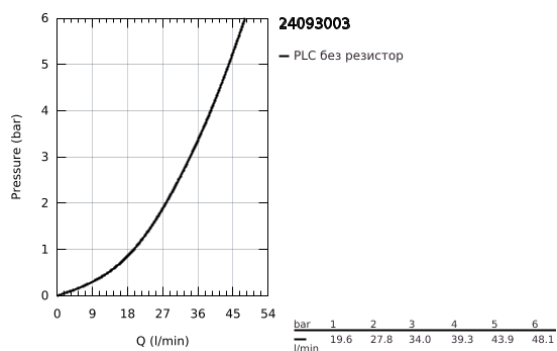

24 093 003 GROHE PLUS ЕДНОРЪКОХВАТКОВ СМЕСИТЕЛ С 3-ПОСОЧЕН ПРЕВКЛЮЧВАТЕЛ

PRODUCT DESCRIPTION

- Colour: хром
- Външна част към тяло за вграждане GROHE Rapido SmartBox (35 600/35 604)
- GROHE SilkMove 46 mm керамичен картуш
- GROHE LongLife хромирано покритие
- S-връзки с GROHE FastFixation
- Метална розетка, с възможност за регулиране до 6°
- Метална ръкохватка
- 3-посочен превключвател
- Дебит: извод А = 27 l/min; извод В = 27 l/min; извод С = 27 l/min
- Без тяло за вграждане

24 093 003 GROHE PLUS ЕДНОРЪКОХВАТКОВ СМЕСИТЕЛ С 3-ПОСОЧЕН ПРЕВКЛЮЧВАТЕЛ

SPARE PARTS, август 2018 – now

- 1: Ръкохватка (Spare part-nr. 48496000)
- 2: Розетка (Spare part-nr. 49117000)
- 3: Външна част към превключвател, кръгла (Spare part-nr. 48447000)
- 4: Капаче (Spare part-nr. 48495000)
- 5: Mounting plate (Spare part-nr. 49095000)
- 6: Картуш (Spare part-nr. 46048000)
- 7: Превключвател (Spare part-nr. 48448000)
- 8: Уплътнение (Spare part-nr. 48360000)
- 9: Температурен ограничител (Spare part-nr. 46308000)*
- 10: Универсален комплект за Smartcontrol термостатен смесител (Spare part-nr. 14056000)*
- 11: Универсален удължаващ комплект за едноръкохваткови смесители, 50 mm (Spare part-nr. 14057000)*