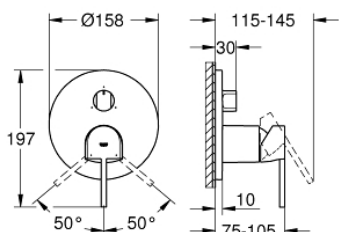

24 093 003 GROHE PLUS ЕДНОРЪКОХВАТКОВ СМЕСИТЕЛ С 3-ПОСОЧЕН ПРЕВКЛЮЧВАТЕЛ

PRODUCT DESCRIPTION

- Colour: хром
- Външна част към тяло за вграждане GROHE Rapido SmartBox (35 600/35 604)
- GROHE SilkMove 46 mm керамичен картуш
- GROHE LongLife хромирано покритие
- S-връзки с GROHE FastFixation
- Метална розетка, с възможност за регулиране до 6°
- Метална ръкохватка
- 3-посочен превключвател
- Дебит: извод А = 27 l/min; извод В = 27 l/min; извод С = 27 l/min
- Без тяло за вграждане

24 093 003 GROHE PLUS ЕДНОРЪКОХВАТКОВ СМЕСИТЕЛ С 3-ПОСОЧЕН ПРЕВКЛЮЧВАТЕЛ

SPARE PARTS, август 2018 – now

- 1: Ръкохватка (Spare part-nr. 48496000)
- 2: Розетка (Spare part-nr. 49117000)
- 3: Външна част към превключвател, кръгла (Spare part-nr. 48447000)
- 4: Капаче (Spare part-nr. 48495000)
- 5: Mounting plate (Spare part-nr. 49095000)
- 6: Картуш (Spare part-nr. 46048000)
- 7: Превключвател (Spare part-nr. 48448000)
- 8: Уплътнение (Spare part-nr. 48360000)
- 9: Температурен ограничител (Spare part-nr. 46308000)*
- 10: Универсален комплект за Smartcontrol термостатен смесител (Spare part-nr. 14056000)*
- 11: Универсален удължаващ комплект за едноръкохваткови смесители, 50 mm (Spare part-nr. 14057000)*