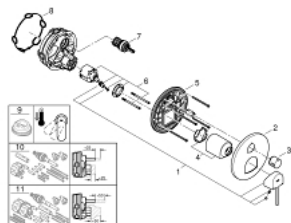

24 093 AL3 GROHE PLUS ЕДНОРЪКОХВАТКОВ СМЕСИТЕЛ С 3-ПОСОЧЕН ПРЕВКЛЮЧВАТЕЛ

PRODUCT DESCRIPTION

- Colour: brushed hard graphite
- Външна част към тяло за вграждане GROHE Rapido SmartBox (35 600/35 604)
- GROHE SilkMove 46 mm керамичен картуш
- GROHE LongLife finish
- S-връзки с GROHE FastFixation
- Метална розетка, с възможност за регулиране до 6°
- Метална ръкохватка
- 3-посочен превключвател
- Дебит: извод А = 27 l/min; извод В = 27 l/min; извод С = 27 l/min
- Без тяло за вграждане

24 093 AL3 GROHE PLUS ЕДНОРЪКОХВАТКОВ СМЕСИТЕЛ С 3-ПОСОЧЕН ПРЕВКЛЮЧВАТЕЛ

SPARE PARTS, март 2019 – now

- 1: Ръкохватка (Spare part-nr. 48496AL0)
 - 2: Розетка (Spare part-nr. 49117AL0)
 - 3: Външна част към превключвател, кръгла (Spare part-nr. 48447AL0)
 - 4: Капаче (Spare part-nr. 48495AL0)
 - 5: Mounting plate (Spare part-nr. 49095000)
 - 6: Картуш (Spare part-nr. 46048000)
 - 7: Превключвател (Spare part-nr. 48448000)
 - 8: Уплътнение (Spare part-nr. 48360000)
 - 9: Температурен ограничител (Spare part-nr. 46308000)*
 - 10: Универсален комплект за Smartcontrol термостатен смесител (Spare part-nr. 14056000)*
 - 11: Универсален удължаващ комплект за едноръкохваткови смесители, 50 mm (Spare part-nr. 14057000)*
- * Optional accessories