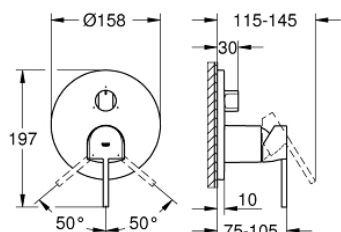

24 093 AL3 GROHE PLUS ЕДНОРЪКОХВАТКОВ СМЕСИТЕЛ С 3-ПОСОЧЕН ПРЕВКЛЮЧВАТЕЛ

PRODUCT DESCRIPTION

- Colour: brushed hard graphite
- Външна част към тяло за вграждане GROHE Rapido SmartBox (35 600/35 604)
- GROHE SilkMove 46 mm керамичен картуш
- GROHE LongLife finish
- S-връзки с GROHE FastFixation
- Метална розетка, с възможност за регулиране до 6°
- Метална ръкохватка
- 3-посочен превключвател
- Дебит: извод А = 27 l/min; извод В = 27 l/min; извод С = 27 l/min
- Без тяло за вграждане

24 093 AL3 GROHE PLUS ЕДНОРЪКОХВАТКОВ СМЕСИТЕЛ С 3-ПОСОЧЕН ПРЕВКЛЮЧВАТЕЛ

SPARE PARTS, март 2019 – now

- 1: Ръкохватка (Spare part-nr. 48496AL0)
 - 2: Розетка (Spare part-nr. 49117AL0)
 - 3: Външна част към превключвател, кръгла (Spare part-nr. 48447AL0)
 - 4: Капаче (Spare part-nr. 48495AL0)
 - 5: Mounting plate (Spare part-nr. 49095000)
 - 6: Картуш (Spare part-nr. 46048000)
 - 7: Превключвател (Spare part-nr. 48448000)
 - 8: Уплътнение (Spare part-nr. 48360000)
 - 9: Температурен ограничител (Spare part-nr. 46308000)*
 - 10: Универсален комплект за Smartcontrol термостатен смесител (Spare part-nr. 14056000)*
 - 11: Универсален удължаващ комплект за едноръкохваткови смесители, 50 mm (Spare part-nr. 14057000)*
- * Optional accessories