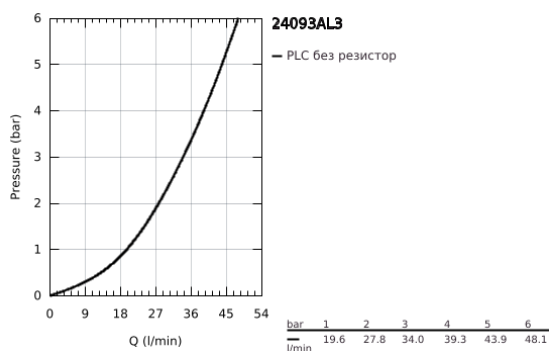

24 093 AL3 GROHE PLUS ЕДНОРЪКОХВАТКОВ СМЕСИТЕЛ С 3-ПОСОЧЕН ПРЕВКЛЮЧВАТЕЛ

PRODUCT DESCRIPTION

- Colour: brushed hard graphite
- Външна част към тяло за вграждане GROHE Rapido SmartBox (35 600/35 604)
- GROHE SilkMove 46 mm керамичен картуш
- GROHE LongLife finish
- S-връзки с GROHE FastFixation
- Метална розетка, с възможност за регулиране до 6°
- Метална ръкохватка
- 3-посочен превключвател
- Дебит: извод А = 27 l/min; извод В = 27 l/min; извод С = 27 l/min
- Без тяло за вграждане

24 093 AL3 GROHE PLUS ЕДНОРЪКОХВАТКОВ СМЕСИТЕЛ С 3-ПОСОЧЕН ПРЕВКЛЮЧВАТЕЛ

SPARE PARTS, март 2019 – now

- 1: Ръкохватка (Spare part-nr. 48496AL0)
 - 2: Розетка (Spare part-nr. 49117AL0)
 - 3: Външна част към превключвател, кръгла (Spare part-nr. 48447AL0)
 - 4: Капаче (Spare part-nr. 48495AL0)
 - 5: Mounting plate (Spare part-nr. 49095000)
 - 6: Картуш (Spare part-nr. 46048000)
 - 7: Превключвател (Spare part-nr. 48448000)
 - 8: Уплътнение (Spare part-nr. 48360000)
 - 9: Температурен ограничител (Spare part-nr. 46308000)*
 - 10: Универсален комплект за Smartcontrol термостатен смесител (Spare part-nr. 14056000)*
 - 11: Универсален удължаващ комплект за едноръкохваткови смесители, 50 mm (Spare part-nr. 14057000)*
- * Optional accessories