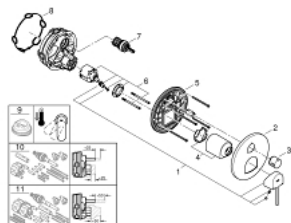

24 093 DC3 GROHE PLUS ЕДНОРЪКОХВАТКОВ СМЕСИТЕЛ С 3-ПОСОЧЕН ПРЕВКЛЮЧВАТЕЛ

PRODUCT DESCRIPTION

- Colour: supersteel
- Външна част към тяло за вграждане GROHE Rapido SmartBox (35 600/35 604)
- GROHE SilkMove 46 mm керамичен картуш
- GROHE LongLife finish
- S-връзки с GROHE FastFixation
- Метална розетка, с възможност за регулиране до 6°
- Метална ръкохватка
- 3-посочен превключвател
- Дебит: извод А = 27 l/min; извод В = 27 l/min; извод С = 27 l/min
- Без тяло за вграждане

24 093 DC3 GROHE PLUS ЕДНОРЪКОХВАТКОВ СМЕСИТЕЛ С 3-ПОСОЧЕН ПРЕВКЛЮЧВАТЕЛ

SPARE PARTS, януари 2019 – now

- 1: Ръкохватка (Spare part-nr. 48496DC0)
- 2: Розетка (Spare part-nr. 49117DC0)
- 3: Външна част към превключвател, кръгла (Spare part-nr. 48447DC0)
- 4: Капаче (Spare part-nr. 48495DC0)
- 5: Mounting plate (Spare part-nr. 49095000)
- 6: Картуш (Spare part-nr. 46048000)
- 7: Превключвател (Spare part-nr. 48448000)
- 8: Уплътнение (Spare part-nr. 48360000)
- 9: Температурен ограничител (Spare part-nr. 46308000)*
- 10: Универсален комплект за Smartcontrol термостатен смесител (Spare part-nr. 14056000)*
- 11: Универсален удължаващ комплект за едноръкохваткови смесители, 50 mm (Spare part-nr. 14057000)*