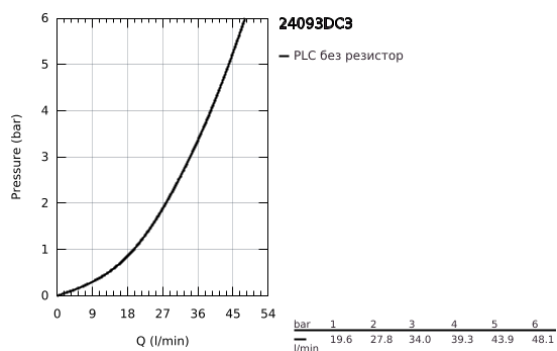

24 093 DC3 GROHE PLUS ЕДНОРЪКОХВАТКОВ СМЕСИТЕЛ С 3-ПОСОЧЕН ПРЕВКЛЮЧВАТЕЛ

PRODUCT DESCRIPTION

- Colour: supersteel
- Външна част към тяло за вграждане GROHE Rapido SmartBox (35 600/35 604)
- GROHE SilkMove 46 mm керамичен картуш
- GROHE LongLife finish
- S-връзки с GROHE FastFixation
- Метална розетка, с възможност за регулиране до 6°
- Метална ръкохватка
- 3-посочен превключвател
- Дебит: извод А = 27 l/min; извод В = 27 l/min; извод С = 27 l/min
- Без тяло за вграждане

24 093 DC3 GROHE PLUS ЕДНОРЪКОХВАТКОВ СМЕСИТЕЛ С 3-ПОСОЧЕН ПРЕВКЛЮЧВАТЕЛ

SPARE PARTS, януари 2019 – now

- 1: Ръкохватка (Spare part-nr. 48496DC0)
- 2: Розетка (Spare part-nr. 49117DC0)
- 3: Външна част към превключвател, кръгла (Spare part-nr. 48447DC0)
- 4: Капаче (Spare part-nr. 48495DC0)
- 5: Mounting plate (Spare part-nr. 49095000)
- 6: Картуш (Spare part-nr. 46048000)
- 7: Превключвател (Spare part-nr. 48448000)
- 8: Уплътнение (Spare part-nr. 48360000)
- 9: Температурен ограничител (Spare part-nr. 46308000)*
- 10: Универсален комплект за Smartcontrol термостатен смесител (Spare part-nr. 14056000)*
- 11: Универсален удължаващ комплект за едноръкохваткови смесители, 50 mm (Spare part-nr. 14057000)*