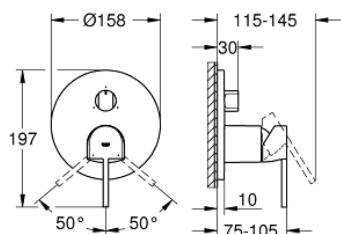

24 093 DC3 GROHE PLUS ЕДНОРЪКОХВАТКОВ СМЕСИТЕЛ С 3-ПОСОЧЕН ПРЕВКЛЮЧВАТЕЛ

PRODUCT DESCRIPTION

- Colour: supersteel
- Външна част към тяло за вграждане GROHE Rapido SmartBox (35 600/35 604)
- GROHE SilkMove 46 mm керамичен картуш
- GROHE LongLife finish
- S-връзки с GROHE FastFixation
- Метална розетка, с възможност за регулиране до 6°
- Метална ръкохватка
- 3-посочен превключвател
- Дебит: извод А = 27 l/min; извод В = 27 l/min; извод С = 27 l/min
- Без тяло за вграждане

24 093 DC3 GROHE PLUS ЕДНОРЪКОХВАТКОВ СМЕСИТЕЛ С 3-ПОСОЧЕН ПРЕВКЛЮЧВАТЕЛ

SPARE PARTS, януари 2019 – now

- 1: Ръкохватка (Spare part-nr. 48496DC0)
- 2: Розетка (Spare part-nr. 49117DC0)
- 3: Външна част към превключвател, кръгла (Spare part-nr. 48447DC0)
- 4: Капаче (Spare part-nr. 48495DC0)
- 5: Mounting plate (Spare part-nr. 49095000)
- 6: Картуш (Spare part-nr. 46048000)
- 7: Превключвател (Spare part-nr. 48448000)
- 8: Уплътнение (Spare part-nr. 48360000)
- 9: Температурен ограничител (Spare part-nr. 46308000)*
- 10: Универсален комплект за Smartcontrol термостатен смесител (Spare part-nr. 14056000)*
- 11: Универсален удължаващ комплект за едноръкохваткови смесители, 50 mm (Spare part-nr. 14057000)*