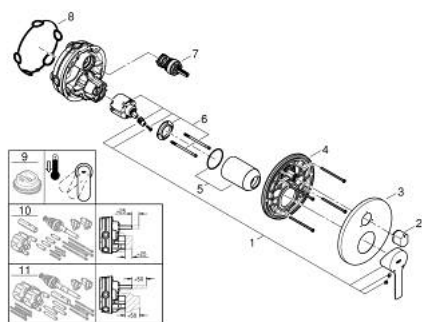

24 095 AL1 LINEARE ЕДНОРЪКОХВАТКОВ СМЕСИТЕЛ С 3-ПОСОЧЕН ПРЕВКЛЮЧВАТЕЛ

PRODUCT DESCRIPTION

- Colour: brushed hard graphite
- Външна част към тяло за вграждане GROHE Rapido SmartBox (35 600/35 604)
- GROHE SilkMove 46 mm керамичен картуш
- GROHE LongLife finish
- С-въръзки с GROHE FastFixation
- Метална розетка, с възможност за регулиране до 6°
- Метална ръкохватка
- 3-посочен превключвател
- without roughing-in set 35 600/35 604 (please order separately)
- Дебит: извод А = 27 l/min; извод В = 27 l/min; извод С = 27 l/min

24 095 AL1 LINEARE ЕДНОРЪКОХВАТКОВ СМЕСИТЕЛ С 3-ПОСОЧЕН ПРЕВКЛЮЧВАТЕЛ

SPARE PARTS, март 2019 – now

- 1: Ръкохватка (Spare part-nr. 46988AL0)
- 2: Външна част към превключвател, кръгла (Spare part-nr. 48447AL0)
- 3: Розетка (Spare part-nr. 49105AL0)
- 4: Mounting plate (Spare part-nr. 49094000)
- 5: Капаче (Spare part-nr. 09038AL0)
- 6: Картуш (Spare part-nr. 46048000)
- 7: Превключвател (Spare part-nr. 48448000)
- 8: Уплътнение (Spare part-nr. 48360000)
- 9: Температурен ограничител (Spare part-nr. 46308000)*
- 10: Универсален комплект за Smartcontrol термостатен смесител (Spare part-nr. 14056000)*
- 11: Универсален удължаващ комплект за едноръкохваткови смесители, 50 mm (Spare part-nr. 14057000)*