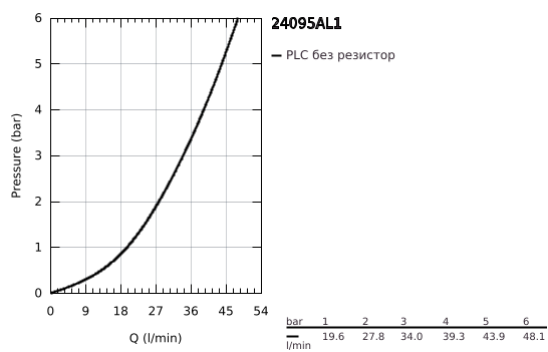

24 095 AL1 LINEARE ЕДНОРЪКОХВАТКОВ СМЕСИТЕЛ С 3-ПОСОЧЕН ПРЕВКЛЮЧВАТЕЛ

PRODUCT DESCRIPTION

- Colour: brushed hard graphite
- Външна част към тяло за вграждане GROHE Rapido SmartBox (35 600/35 604)
- GROHE SilkMove 46 mm керамичен картуш
- GROHE LongLife finish
- С-въръзки с GROHE FastFixation
- Метална розетка, с възможност за регулиране до 6°
- Метална ръкохватка
- 3-посочен превключвател
- without roughing-in set 35 600/35 604 (please order separately)
- Дебит: извод А = 27 l/min; извод В = 27 l/min; извод С = 27 l/min

24 095 AL1 LINEARE ЕДНОРЪКОХВАТКОВ СМЕСИТЕЛ С 3-ПОСОЧЕН ПРЕВКЛЮЧВАТЕЛ

SPARE PARTS, март 2019 – now

- 1: Ръкохватка (Spare part-nr. 46988AL0)
- 2: Външна част към превключвател, кръгла (Spare part-nr. 48447AL0)
- 3: Розетка (Spare part-nr. 49105AL0)
- 4: Mounting plate (Spare part-nr. 49094000)
- 5: Капаче (Spare part-nr. 09038AL0)
- 6: Картуш (Spare part-nr. 46048000)
- 7: Превключвател (Spare part-nr. 48448000)
- 8: Уплътнение (Spare part-nr. 48360000)
- 9: Температурен ограничител (Spare part-nr. 46308000)*
- 10: Универсален комплект за Smartcontrol термостатен смесител (Spare part-nr. 14056000)*
- 11: Универсален удължаващ комплект за едноръкохваткови смесители, 50 mm (Spare part-nr. 14057000)*