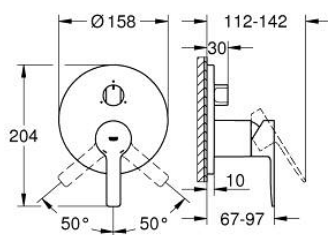

24 095 AL1 LINEARE ЕДНОРЪКОХВАТКОВ СМЕСИТЕЛ С 3-ПОСОЧЕН ПРЕВКЛЮЧВАТЕЛ

PRODUCT DESCRIPTION

- Colour: brushed hard graphite
- Външна част към тяло за вграждане GROHE Rapido SmartBox (35 600/35 604)
- GROHE SilkMove 46 mm керамичен картуш
- GROHE LongLife finish
- С-въръзки с GROHE FastFixation
- Метална розетка, с възможност за регулиране до 6°
- Метална ръкохватка
- 3-посочен превключвател
- without roughing-in set 35 600/35 604 (please order separately)
- Дебит: извод А = 27 l/min; извод В = 27 l/min; извод С = 27 l/min

24 095 AL1 LINEARE ЕДНОРЪКОХВАТКОВ СМЕСИТЕЛ С 3-ПОСОЧЕН ПРЕВКЛЮЧВАТЕЛ

SPARE PARTS, март 2019 – now

- 1: Ръкохватка (Spare part-nr. 46988AL0)
- 2: Външна част към превключвател, кръгла (Spare part-nr. 48447AL0)
- 3: Розетка (Spare part-nr. 49105AL0)
- 4: Mounting plate (Spare part-nr. 49094000)
- 5: Капаче (Spare part-nr. 09038AL0)
- 6: Картуш (Spare part-nr. 46048000)
- 7: Превключвател (Spare part-nr. 48448000)
- 8: Уплътнение (Spare part-nr. 48360000)
- 9: Температурен ограничител (Spare part-nr. 46308000)*
- 10: Универсален комплект за Smartcontrol термостатен смесител (Spare part-nr. 14056000)*
- 11: Универсален удължаващ комплект за едноръкохваткови смесители, 50 mm (Spare part-nr. 14057000)*