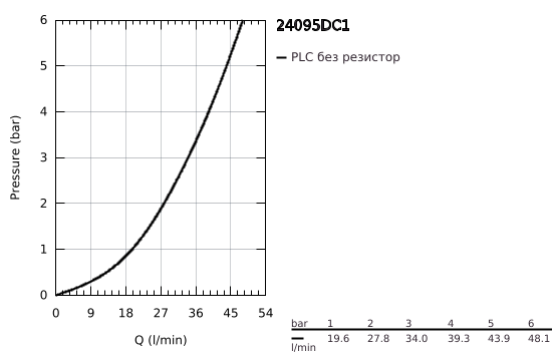

24 095 DC1 LINEARE ЕДНОРЪКОВАТКОВ СМЕСИТЕЛ С 3-ПОСОЧЕН ПРЕВКЛЮЧВАТЕЛ

PRODUCT DESCRIPTION

- Colour: supersteel
- Външна част към тяло за вграждане GROHE Rapido SmartBox (35 600/35 604)
- GROHE SilkMove 46 mm керамичен картуш
- GROHE LongLife finish
- С-вързки с GROHE FastFixation
- Метална розетка, с възможност за регулиране до 6°
- Метална ръкохватка
- 3-посочен превключвател
- without roughing-in set 35 600/35 604 (please order separately)
- Дебит: извод А = 27 l/min; извод В = 27 l/min; извод С = 27 l/min

24 095 DC1 LINEARE ЕДНОРЪКОХВАТКОВ СМЕСИТЕЛ С 3-ПОСОЧЕН ПРЕВКЛЮЧВАТЕЛ

SPARE PARTS, януари 2018 – now

- 1: Ръкохватка (Spare part-nr. 46988DC0)
 - 2: Външна част към превключвател, кръгла (Spare part-nr. 48447DC0)
 - 3: Розетка (Spare part-nr. 49105DC0)
 - 4: Mounting plate (Spare part-nr. 49094000)
 - 5: Капаче (Spare part-nr. 09038DC0)
 - 6: Картуш (Spare part-nr. 46048000)
 - 7: Превключвател (Spare part-nr. 48448000)
 - 8: Уплътнение (Spare part-nr. 48360000)
 - 9: Температурен ограничител (Spare part-nr. 46308000)*
 - 10: Универсален комплект за Smartcontrol термостатен смесител (Spare part-nr. 14056000)*
 - 11: Универсален удължаващ комплект за едноръкохваткови смесители, 50 mm (Spare part-nr. 14057000)*
- * Optional accessories