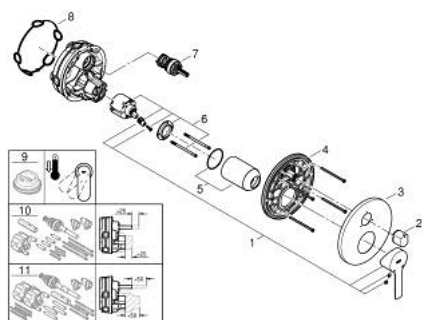

24 095 DC1 LINEARE ЕДНОРЪКОВАТКОВ СМЕСИТЕЛ С 3-ПОСОЧЕН ПРЕВКЛЮЧВАТЕЛ

PRODUCT DESCRIPTION

- Colour: supersteel
- Външна част към тяло за вграждане GROHE Rapido SmartBox (35 600/35 604)
- GROHE SilkMove 46 mm керамичен картуш
- GROHE LongLife finish
- С-вързки с GROHE FastFixation
- Метална розетка, с възможност за регулиране до 6°
- Метална ръкохватка
- 3-посочен превключвател
- without roughing-in set 35 600/35 604 (please order separately)
- Дебит: извод А = 27 l/min; извод В = 27 l/min; извод С = 27 l/min

24 095 DC1 LINEARE ЕДНОРЪКОХВАТКОВ СМЕСИТЕЛ С 3-ПОСОЧЕН ПРЕВКЛЮЧВАТЕЛ

SPARE PARTS, януари 2018 – now

- 1: Ръкохватка (Spare part-nr. 46988DC0)
 - 2: Външна част към превключвател, кръгла (Spare part-nr. 48447DC0)
 - 3: Розетка (Spare part-nr. 49105DC0)
 - 4: Mounting plate (Spare part-nr. 49094000)
 - 5: Капаче (Spare part-nr. 09038DC0)
 - 6: Картуш (Spare part-nr. 46048000)
 - 7: Превключвател (Spare part-nr. 48448000)
 - 8: Уплътнение (Spare part-nr. 48360000)
 - 9: Температурен ограничител (Spare part-nr. 46308000)*
 - 10: Универсален комплект за Smartcontrol термостатен смесител (Spare part-nr. 14056000)*
 - 11: Универсален удължаващ комплект за едноръкохваткови смесители, 50 mm (Spare part-nr. 14057000)*
- * Optional accessories