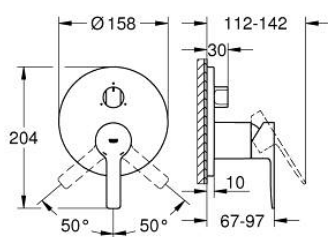

24 095 DC1 LINEARE ЕДНОРЪКОВАТКОВ СМЕСИТЕЛ С 3-ПОСОЧЕН ПРЕВКЛЮЧВАТЕЛ

PRODUCT DESCRIPTION

- Colour: supersteel
- Външна част към тяло за вграждане GROHE Rapido SmartBox (35 600/35 604)
- GROHE SilkMove 46 mm керамичен картуш
- GROHE LongLife finish
- С-вързки с GROHE FastFixation
- Метална розетка, с възможност за регулиране до 6°
- Метална ръкохватка
- 3-посочен превключвател
- without roughing-in set 35 600/35 604 (please order separately)
- Дебит: извод А = 27 l/min; извод В = 27 l/min; извод С = 27 l/min

24 095 DC1 LINEARE ЕДНОРЪКОХВАТКОВ СМЕСИТЕЛ С 3-ПОСОЧЕН ПРЕВКЛЮЧВАТЕЛ

SPARE PARTS, януари 2018 – now

- 1: Ръкохватка (Spare part-nr. 46988DC0)
 - 2: Външна част към превключвател, кръгла (Spare part-nr. 48447DC0)
 - 3: Розетка (Spare part-nr. 49105DC0)
 - 4: Mounting plate (Spare part-nr. 49094000)
 - 5: Капаче (Spare part-nr. 09038DC0)
 - 6: Картуш (Spare part-nr. 46048000)
 - 7: Превключвател (Spare part-nr. 48448000)
 - 8: Уплътнение (Spare part-nr. 48360000)
 - 9: Температурен ограничител (Spare part-nr. 46308000)*
 - 10: Универсален комплект за Smartcontrol термостатен смесител (Spare part-nr. 14056000)*
 - 11: Универсален удължаващ комплект за едноръкохваткови смесители, 50 mm (Spare part-nr. 14057000)*
- * Optional accessories