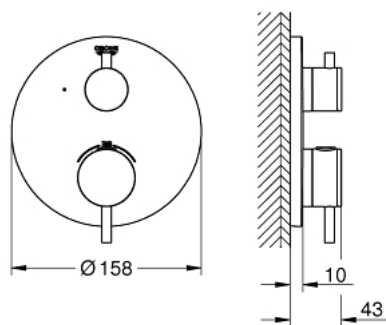

## 24 134 A03 ATRIO ТЕРМОСТАТЕН СМЕСИТЕЛ С 1 ИЗХОД И СПИРАТЕЛЕН КЛАПАН

### PRODUCT DESCRIPTION

- Colour: hard graphite
- Външна част към тяло за вграждане GROHE Rapido SmartBox (35 600/35 604)
- GROHE TurboStat - компактен картуш с въсъчен термоелемент
- GROHE LongLife finish
- S-връзки с GROHE FastFixation
- Метална розетка, с възможност за регулиране до 6°
- GROHE SafeStop 38°C
- включен GROHE SafeStop Plus температурен ограничител до 43°C / 46°C
- Вграден възвратен клапан и цедка
- керамичен спирателен клапан, 120°
- Метални ръкохватки
- Дебит В = 27 l/min, С = 30 l/min
- Без тяло за вграждане