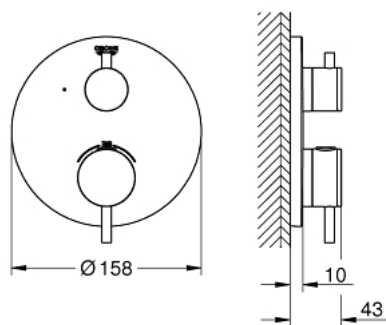

## 24 134 BE3 ATRIO ТЕРМОСТАТЕН СМЕСИТЕЛ С 1 ИЗХОД И СПИРАТЕЛЕН КЛАПАН

### PRODUCT DESCRIPTION

- Colour: nickel
- Външна част към тяло за вграждане GROHE Rapido SmartBox (35 600/35 604)
- GROHE TurboStat - компактен картуш с въсъчен термоелемент
- GROHE LongLife finish
- S-връзки с GROHE FastFixation
- Метална розетка, с възможност за регулиране до 6°
- GROHE SafeStop 38°C
- включен GROHE SafeStop Plus температурен ограничител до 43°C / 46°C
- Вграден възвратен клапан и цедка
- керамичен спирателен клапан, 120°
- Метални ръкохватки
- Дебит В = 27 l/min, С = 30 l/min
- Без тяло за вграждане