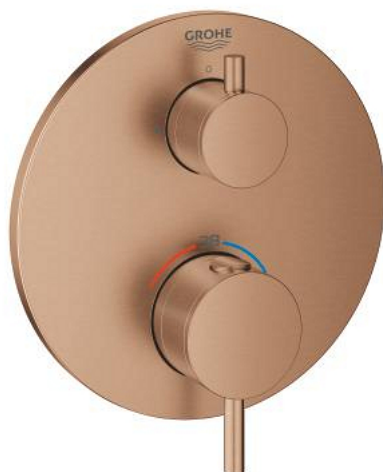

## 24 134 DL3 ATRIO ТЕРМОСТАТЕН СМЕСИТЕЛ С 1 ИЗХОД И СПИРАТЕЛЕН КЛАПАН

### PRODUCT DESCRIPTION

- Colour: brushed warm sunset
- Външна част към тяло за вграждане GROHE Rapido SmartBox (35 600/35 604)
- GROHE TurboStat - компактен картуш с възъчен термоелемент
- GROHE LongLife finish
- S-връзки с GROHE FastFixation
- Метална розетка, с възможност за регулиране до 6°
- GROHE SafeStop 38°C
- включен GROHE SafeStop Plus температурен ограничител до 43°C / 46°C
- Вграден възвратен клапан и цедка
- керамичен спирателен клапан, 120°
- Метални ръкохватки
- Дебит B = 27 l/min, C = 30 l/min
- Без тяло за вграждане