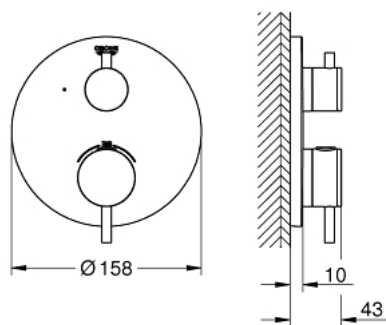

24 134 EN3 ATRIO ТЕРМОСТАТЕН СМЕСИТЕЛ С 1 ИЗХОД И СПИРАТЕЛЕН КЛАПАН

PRODUCT DESCRIPTION

- Colour: brushed nickel
- Външна част към тяло за вграждане GROHE Rapido SmartBox (35 600/35 604)
- GROHE TurboStat - компактен картуш с въсърчен термоелемент
- GROHE LongLife finish
- S-връзки с GROHE FastFixation
- Метална розетка, с възможност за регулиране до 6°
- GROHE SafeStop 38°C
- включен GROHE SafeStop Plus температурен ограничител до 43°C / 46°C
- Вграден възвратен клапан и цедка
- керамичен спирателен клапан, 120°
- Метални ръкохватки
- Дебит В = 27 l/min, С = 30 l/min
- Без тяло за вграждане