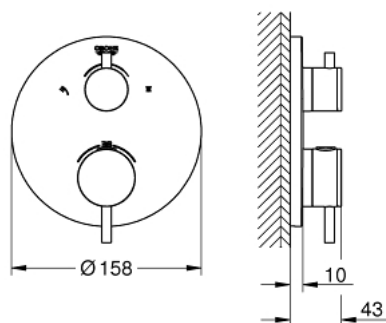

24 135 A03 ATRIO ТЕРМОСТАТЕН СМЕСИТЕЛ ЗА ДУШ С 2 ИЗХОДА И ВГРАДЕН ПРЕВКЛЮЧВАТЕЛ

PRODUCT DESCRIPTION

- Colour: hard graphite
- Външна част към тяло за вграждане GROHE Rapido SmartBox (35 600/35 604)
- GROHE TurboStat - компактен картуш с восьмъчен термоелемент
- GROHE LongLife finish
- S-връзки с GROHE FastFixation
- ясни обозначения за душ пита и ръчен душ
- GROHE SafeStop 38°C
- включен GROHE SafeStop Plus температурен ограничител до 43°C / 46°C
- GROHE AquaDimmer, вграден превключвател
- Метални ръкохватки
- Дебит B = 27 l/min, C = 30 l/min
- Без тяло за вграждане