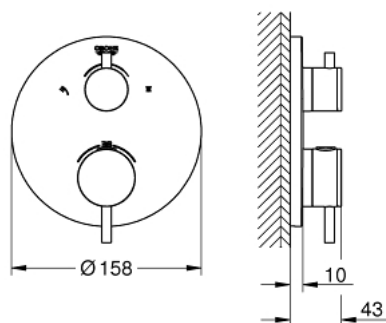

24 135 BE3 ATRIO ТЕРМОСТАТЕН СМЕСИТЕЛ ЗА ДУШ С 2 ИЗХОДА И ВГРАДЕН ПРЕВКЛЮЧВАТЕЛ

PRODUCT DESCRIPTION

- Colour: nickel
- Външна част към тяло за вграждане GROHE Rapido SmartBox (35 600/35 604)
- GROHE TurboStat - компактен картуш с восьмъчен термоелемент
- GROHE LongLife finish
- S-връзки с GROHE FastFixation
- Ясни обозначения за душ пита и ръчен душ
- GROHE SafeStop 38°C
- Включен GROHE SafeStop Plus температурен ограничител до 43°C / 46°C
- GROHE AquaDimmer, вграден превключвател
- Метални ръкохватки
- Дебит B = 27 l/min, C = 30 l/min
- Без тяло за вграждане