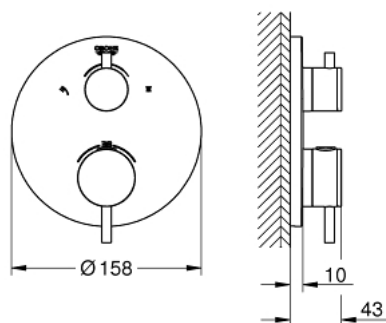

24 135 EN3 ATRIO ТЕРМОСТАТЕН СМЕСИТЕЛ ЗА ДУШ С 2 ИЗХОДА И ВГРАДЕН ПРЕВКЛЮЧВАТЕЛ

PRODUCT DESCRIPTION

- Colour: brushed nickel
- Външна част към тяло за вграждане GROHE Rapido SmartBox (35 600/35 604)
- GROHE TurboStat - компактен картуш с восьмъчен термоелемент
- GROHE LongLife finish
- S-връзки с GROHE FastFixation
- GROHE SafeStop 38°C
- включен GROHE SafeStop Plus температурен ограничител до 43°C / 46°C
- GROHE AquaDimmer, вграден превключвател
- Метални ръкохватки
- Дебит B = 27 l/min, C = 30 l/min
- Без тяло за вграждане