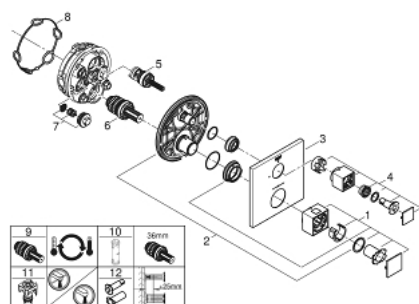

24 153 000 GROHTHERM CUBE ТЕРМОСТАТЕН СМЕСИТЕЛ С 1 ИЗХОД И СПИРАТЕЛЕН КЛАПАН

PRODUCT DESCRIPTION

- Colour: хром
- Външна част към тяло за вграждане GROHE Rapido SmartBox (35 600/35 604)
- GROHE TurboStat - компактен картуш с восьмичен термоелемент
- GROHE LongLife хромирано покритие
- S-връзки с GROHE FastFixation
- Метална розетка, с възможност за регулиране до 6°
- GROHE SafeStop 38°C
- включен GROHE SafeStop Plus температурен ограничител до 43°C / 46°C
- Вграден възвратен клапан и цедка
- керамичен спирателен клапан, 120°
- without roughing-in set 35 600/35 604 (please order separately)
- Дебит В = 27 l/min, С = 30 l/min

24 153 000 GROHTHERM CUBE ТЕРМОСТАТЕН СМЕСИТЕЛ С 1 ИЗХОД И СПИРАТЕЛЕН КЛАПАН

SPARE PARTS, януари 2018 – юни 2021

- 1: Temperature control handle (Spare part-nr. 49091000)
- 2: Mounting plate (Spare part-nr. 49080000)
- 3: Розетка (Spare part-nr. 49109000)
- 4: Shut-off handle Aquadimmer (Spare part-nr. 49092000)
- 5: Аквадимер (Spare part-nr. 49084000)
- 6: Термоелемент 3/4" (Spare part-nr. 49028000)
- 7: Възвратен клапан (Spare part-nr. 49085000)
- 8: Уплътнение (Spare part-nr. 48360000)
- 9: GROHE TurboStat картуш 3/4" (Spare part-nr. 49003000)*
- 10: Ключ (Spare part-nr. 49059000)*
- 11: Спирателен клапан (Spare part-nr. 1405300M)*
- 12: Универсален удължаващ комплект за 2-ръкохваткови термотати, 25 mm (Spare part-nr. 14058000)*