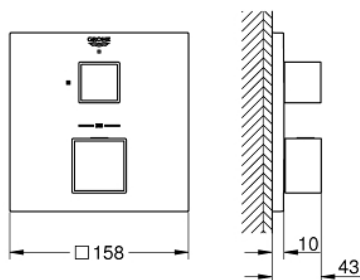

24 153 000 GROHTHERM CUBE ТЕРМОСТАТЕН СМЕСИТЕЛ С 1 ИЗХОД И СПИРАТЕЛЕН КЛАПАН

PRODUCT DESCRIPTION

- Colour: хром
- Външна част към тяло за вграждане GROHE Rapido SmartBox (35 600/35 604)
- GROHE TurboStat - компактен картуш с восьмичен термоелемент
- GROHE LongLife хромирано покритие
- S-връзки с GROHE FastFixation
- Метална розетка, с възможност за регулиране до 6°
- GROHE SafeStop 38°C
- включен GROHE SafeStop Plus температурен ограничител до 43°C / 46°C
- Вграден възвратен клапан и цедка
- керамичен спирателен клапан, 120°
- without roughing-in set 35 600/35 604 (please order separately)
- Дебит В = 27 l/min, С = 30 l/min

24 153 000 GROHTHERM CUBE ТЕРМОСТАТЕН СМЕСИТЕЛ С 1 ИЗХОД И СПИРАТЕЛЕН КЛАПАН

SPARE PARTS, януари 2018 – юни 2021

- 1: Temperature control handle (Spare part-nr. 49091000)
- 2: Mounting plate (Spare part-nr. 49080000)
- 3: Розетка (Spare part-nr. 49109000)
- 4: Shut-off handle Aquadimmer (Spare part-nr. 49092000)
- 5: Аквадимер (Spare part-nr. 49084000)
- 6: Термоелемент 3/4" (Spare part-nr. 49028000)
- 7: Възвратен клапан (Spare part-nr. 49085000)
- 8: Уплътнение (Spare part-nr. 48360000)
- 9: GROHE TurboStat картуш 3/4" (Spare part-nr. 49003000)*
- 10: Ключ (Spare part-nr. 49059000)*
- 11: Спирателен клапан (Spare part-nr. 1405300M)*
- 12: Универсален удължаващ комплект за 2-ръкохваткови термотати, 25 mm (Spare part-nr. 14058000)*