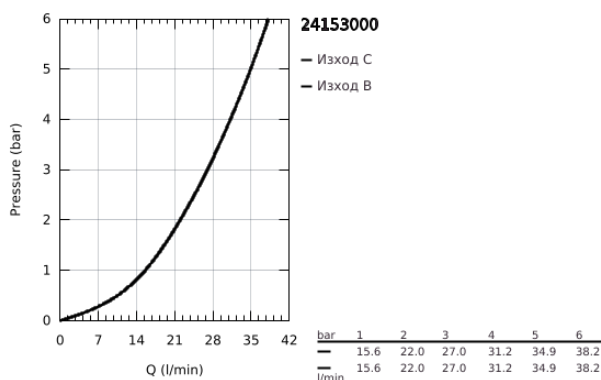

24 153 000 GROHTHERM CUBE ТЕРМОСТАТЕН СМЕСИТЕЛ С 1 ИЗХОД И СПИРАТЕЛЕН КЛАПАН

PRODUCT DESCRIPTION

- Colour: хром
- Външна част към тяло за вграждане GROHE Rapido SmartBox (35 600/35 604)
- GROHE TurboStat - компактен картуш с восьмичен термоелемент
- GROHE LongLife хромирано покритие
- S-връзки с GROHE FastFixation
- Метална розетка, с възможност за регулиране до 6°
- GROHE SafeStop 38°C
- включен GROHE SafeStop Plus температурен ограничител до 43°C / 46°C
- Вграден възвратен клапан и цедка
- керамичен спирателен клапан, 120°
- without roughing-in set 35 600/35 604 (please order separately)
- Дебит В = 27 l/min, С = 30 l/min

24 153 000 GROHTHERM CUBE ТЕРМОСТАТЕН СМЕСИТЕЛ С 1 ИЗХОД И СПИРАТЕЛЕН КЛАПАН

SPARE PARTS, януари 2018 – юни 2021

- 1: Temperature control handle (Spare part-nr. 49091000)
- 2: Mounting plate (Spare part-nr. 49080000)
- 3: Розетка (Spare part-nr. 49109000)
- 4: Shut-off handle Aquadimmer (Spare part-nr. 49092000)
- 5: Аквадимер (Spare part-nr. 49084000)
- 6: Термоелемент 3/4" (Spare part-nr. 49028000)
- 7: Възвратен клапан (Spare part-nr. 49085000)
- 8: Уплътнение (Spare part-nr. 48360000)
- 9: GROHE TurboStat картуш 3/4" (Spare part-nr. 49003000)*
- 10: Ключ (Spare part-nr. 49059000)*
- 11: Спирателен клапан (Spare part-nr. 1405300M)*
- 12: Универсален удължаващ комплект за 2-ръкохваткови термотати, 25 mm (Spare part-nr. 14058000)*