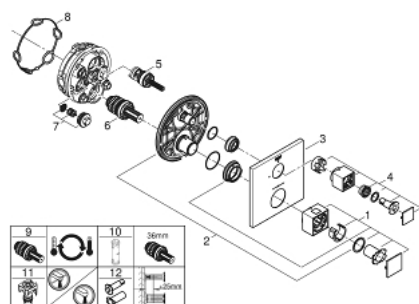

24 153 AL0 GROHTHERM CUBE ТЕРМОСТАТЕН СМЕСИТЕЛ С 1 ИЗХОД И СПИРАТЕЛЕН КЛАПАН

PRODUCT DESCRIPTION

- Colour: brushed hard graphite
- Външна част към тяло за вграждане GROHE Rapido SmartBox (35 600/35 604)
- GROHE TurboStat - компактен картуш с восьмичен термоелемент
- GROHE LongLife finish
- S-връзки с GROHE FastFixation
- Метална розетка, с възможност за регулиране до 6°
- GROHE SafeStop 38°C
- включен GROHE SafeStop Plus температурен ограничител до 43°C / 46°C
- Вграден възвратен клапан и цедка
- керамичен спирателен клапан, 120°
- without roughing-in set 35 600/35 604 (please order separately)
- Дебит В = 27 l/min, С = 30 l/min

24 153 AL0 GROHTHERM CUBE ТЕРМОСТАТЕН СМЕСИТЕЛ С 1 ИЗХОД И СПИРАТЕЛЕН КЛАПАН

SPARE PARTS, март 2019 – юни 2021

- 1: Temperature control handle (Spare part-nr. 49091AL0)
- 2: Mounting plate (Spare part-nr. 49080000)
- 3: Розетка (Spare part-nr. 49109AL0)
- 4: Shut-off handle Aquadimmer (Spare part-nr. 49092AL0)
- 5: Аквадимер (Spare part-nr. 49084000)
- 6: Термоелемент 3/4" (Spare part-nr. 49028000)
- 7: Възвратен клапан (Spare part-nr. 49085000)
- 8: Уплътнение (Spare part-nr. 48360000)
- 9: GROHE TurboStat картуш 3/4" (Spare part-nr. 49003000)*
- 10: Ключ (Spare part-nr. 49059000)*
- 11: Спирателен клапан (Spare part-nr. 1405300M)*
- 12: Универсален удължаващ комплект за 2-ръкохваткови термотати, 25 mm (Spare part-nr. 14058000)*