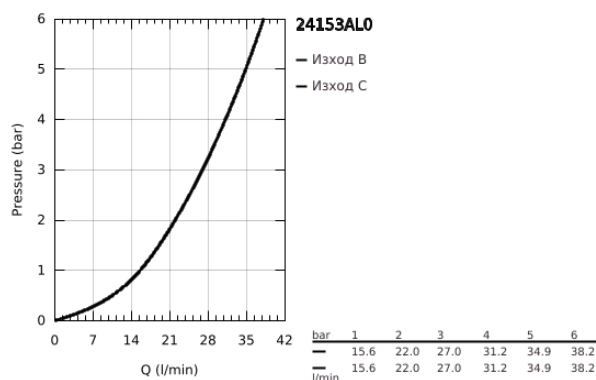

24 153 AL0 GROHTHERM CUBE ТЕРМОСТАТЕН СМЕСИТЕЛ С 1 ИЗХОД И СПИРАТЕЛЕН КЛАПАН

PRODUCT DESCRIPTION

- Colour: brushed hard graphite
- Външна част към тяло за вграждане GROHE Rapido SmartBox (35 600/35 604)
- GROHE TurboStat - компактен картуш с восьмичен термоелемент
- GROHE LongLife finish
- S-връзки с GROHE FastFixation
- Метална розетка, с възможност за регулиране до 6°
- GROHE SafeStop 38°C
- включен GROHE SafeStop Plus температурен ограничител до 43°C / 46°C
- Вграден възвратен клапан и цедка
- керамичен спирателен клапан, 120°
- without roughing-in set 35 600/35 604 (please order separately)
- Дебит В = 27 l/min, С = 30 l/min

24 153 AL0 GROHTHERM CUBE ТЕРМОСТАТЕН СМЕСИТЕЛ С 1 ИЗХОД И СПИРАТЕЛЕН КЛАПАН

SPARE PARTS, март 2019 – юни 2021

- 1: Temperature control handle (Spare part-nr. 49091AL0)
- 2: Mounting plate (Spare part-nr. 49080000)
- 3: Розетка (Spare part-nr. 49109AL0)
- 4: Shut-off handle Aquadimmer (Spare part-nr. 49092AL0)
- 5: Аквадимер (Spare part-nr. 49084000)
- 6: Термоелемент 3/4" (Spare part-nr. 49028000)
- 7: Възвратен клапан (Spare part-nr. 49085000)
- 8: Уплътнение (Spare part-nr. 48360000)
- 9: GROHE TurboStat картуш 3/4" (Spare part-nr. 49003000)*
- 10: Ключ (Spare part-nr. 49059000)*
- 11: Спирателен клапан (Spare part-nr. 1405300M)*
- 12: Универсален удължаващ комплект за 2-ръкохваткови термотати, 25 mm (Spare part-nr. 14058000)*