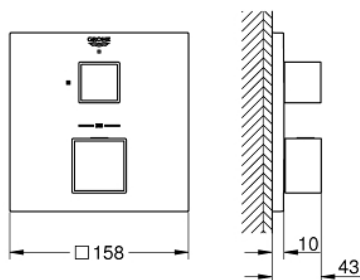

24 153 AL0 GROHTHERM CUBE ТЕРМОСТАТЕН СМЕСИТЕЛ С 1 ИЗХОД И СПИРАТЕЛЕН КЛАПАН

PRODUCT DESCRIPTION

- Colour: brushed hard graphite
- Външна част към тяло за вграждане GROHE Rapido SmartBox (35 600/35 604)
- GROHE TurboStat - компактен картуш с восьмичен термоелемент
- GROHE LongLife finish
- S-връзки с GROHE FastFixation
- Метална розетка, с възможност за регулиране до 6°
- GROHE SafeStop 38°C
- включен GROHE SafeStop Plus температурен ограничител до 43°C / 46°C
- Вграден възвратен клапан и цедка
- керамичен спирателен клапан, 120°
- without roughing-in set 35 600/35 604 (please order separately)
- Дебит В = 27 l/min, С = 30 l/min

24 153 AL0 GROHTHERM CUBE ТЕРМОСТАТЕН СМЕСИТЕЛ С 1 ИЗХОД И СПИРАТЕЛЕН КЛАПАН

SPARE PARTS, март 2019 – юни 2021

- 1: Temperature control handle (Spare part-nr. 49091AL0)
- 2: Mounting plate (Spare part-nr. 49080000)
- 3: Розетка (Spare part-nr. 49109AL0)
- 4: Shut-off handle Aquadimmer (Spare part-nr. 49092AL0)
- 5: Аквадимер (Spare part-nr. 49084000)
- 6: Термоелемент 3/4" (Spare part-nr. 49028000)
- 7: Възвратен клапан (Spare part-nr. 49085000)
- 8: Уплътнение (Spare part-nr. 48360000)
- 9: GROHE TurboStat картуш 3/4" (Spare part-nr. 49003000)*
- 10: Ключ (Spare part-nr. 49059000)*
- 11: Спирателен клапан (Spare part-nr. 1405300M)*
- 12: Универсален удължаващ комплект за 2-ръкохваткови термотати, 25 mm (Spare part-nr. 14058000)*