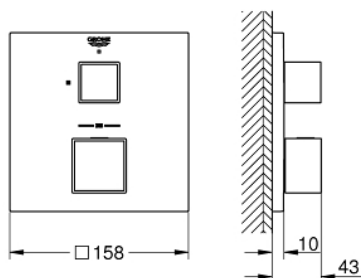

24 153 DC0 GROHTHERM CUBE ТЕРМОСТАТЕН СМЕСИТЕЛ С 1 ИЗХОД И СПИРАТЕЛЕН КЛАПАН

PRODUCT DESCRIPTION

- Colour: supersteel
- Външна част към тяло за вграждане GROHE Rapido SmartBox (35 600/35 604)
- GROHE TurboStat - компактен картуш с восьмичен термоелемент
- GROHE LongLife finish
- S-връзки с GROHE FastFixation
- Метална розетка, с възможност за регулиране до 6°
- GROHE SafeStop 38°C
- включен GROHE SafeStop Plus температурен ограничител до 43°C / 46°C
- Вграден възвратен клапан и цедка
- керамичен спирателен клапан, 120°
- without roughing-in set 35 600/35 604 (please order separately)
- Дебит В = 27 l/min, С = 30 l/min

24 153 DC0 GROHTHERM CUBE ТЕРМОСТАТЕН СМЕСИТЕЛ С 1 ИЗХОД И СПИРАТЕЛЕН КЛАПАН

SPARE PARTS, януари 2019 – юни 2021

- 1: Temperature control handle (Spare part-nr. 49091DC0)
- 2: Mounting plate (Spare part-nr. 49080000)
- 3: Розетка (Spare part-nr. 49109DC0)
- 4: Shut-off handle Aquadimmer (Spare part-nr. 49092DC0)
- 5: Аквадимер (Spare part-nr. 49084000)
- 6: Термoeлемент 3/4" (Spare part-nr. 49028000)
- 7: Възвратен клапан (Spare part-nr. 49085000)
- 8: Уплътнение (Spare part-nr. 48360000)
- 9: GROHE TurboStat картуш 3/4" (Spare part-nr. 49003000)*
- 10: Ключ (Spare part-nr. 49059000)*
- 11: Спирателен клапан (Spare part-nr. 1405300M)*
- 12: Универсален удължаващ комплект за 2-ръкохваткови термотати, 25 mm (Spare part-nr. 14058000)*