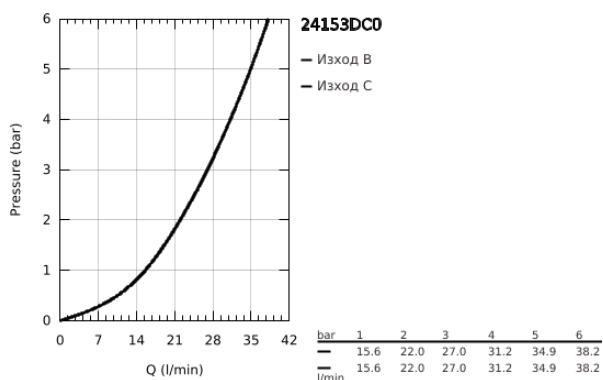

24 153 DC0 GROHTHERM CUBE ТЕРМОСТАТЕН СМЕСИТЕЛ С 1 ИЗХОД И СПИРАТЕЛЕН КЛАПАН

PRODUCT DESCRIPTION

- Colour: supersteel
- Външна част към тяло за вграждане GROHE Rapido SmartBox (35 600/35 604)
- GROHE TurboStat - компактен картуш с восьмичен термоелемент
- GROHE LongLife finish
- S-връзки с GROHE FastFixation
- Метална розетка, с възможност за регулиране до 6°
- GROHE SafeStop 38°C
- включен GROHE SafeStop Plus температурен ограничител до 43°C / 46°C
- Вграден възвратен клапан и цедка
- керамичен спирателен клапан, 120°
- without roughing-in set 35 600/35 604 (please order separately)
- Дебит В = 27 l/min, С = 30 l/min

24 153 DC0 GROHTHERM CUBE ТЕРМОСТАТЕН СМЕСИТЕЛ С 1 ИЗХОД И СПИРАТЕЛЕН КЛАПАН

SPARE PARTS, януари 2019 – юни 2021

- 1: Temperature control handle (Spare part-nr. 49091DC0)
- 2: Mounting plate (Spare part-nr. 49080000)
- 3: Розетка (Spare part-nr. 49109DC0)
- 4: Shut-off handle Aquadimmer (Spare part-nr. 49092DC0)
- 5: Аквадимер (Spare part-nr. 49084000)
- 6: Термoeлемент 3/4" (Spare part-nr. 49028000)
- 7: Възвратен клапан (Spare part-nr. 49085000)
- 8: Уплътнение (Spare part-nr. 48360000)
- 9: GROHE TurboStat картуш 3/4" (Spare part-nr. 49003000)*
- 10: Ключ (Spare part-nr. 49059000)*
- 11: Спирателен клапан (Spare part-nr. 1405300M)*
- 12: Универсален удължаващ комплект за 2-ръкохваткови термотати, 25 mm (Spare part-nr. 14058000)*