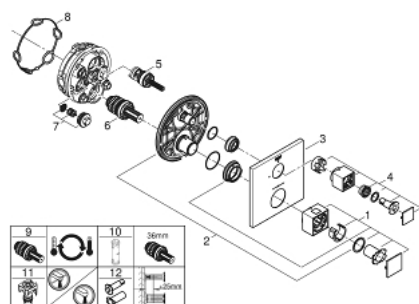

24 153 DC0 GROHTHERM CUBE ТЕРМОСТАТЕН СМЕСИТЕЛ С 1 ИЗХОД И СПИРАТЕЛЕН КЛАПАН

PRODUCT DESCRIPTION

- Colour: supersteel
- Външна част към тяло за вграждане GROHE Rapido SmartBox (35 600/35 604)
- GROHE TurboStat - компактен картуш с восьмичен термоелемент
- GROHE LongLife finish
- S-връзки с GROHE FastFixation
- Метална розетка, с възможност за регулиране до 6°
- GROHE SafeStop 38°C
- включен GROHE SafeStop Plus температурен ограничител до 43°C / 46°C
- Вграден възвратен клапан и цедка
- керамичен спирателен клапан, 120°
- without roughing-in set 35 600/35 604 (please order separately)
- Дебит В = 27 l/min, С = 30 l/min

24 153 DC0 GROHTHERM CUBE ТЕРМОСТАТЕН СМЕСИТЕЛ С 1 ИЗХОД И СПИРАТЕЛЕН КЛАПАН

SPARE PARTS, януари 2019 – юни 2021

- 1: Temperature control handle (Spare part-nr. 49091DC0)
- 2: Mounting plate (Spare part-nr. 49080000)
- 3: Розетка (Spare part-nr. 49109DC0)
- 4: Shut-off handle Aquadimmer (Spare part-nr. 49092DC0)
- 5: Аквадимер (Spare part-nr. 49084000)
- 6: Термoeлемент 3/4" (Spare part-nr. 49028000)
- 7: Възвратен клапан (Spare part-nr. 49085000)
- 8: Уплътнение (Spare part-nr. 48360000)
- 9: GROHE TurboStat картуш 3/4" (Spare part-nr. 49003000)*
- 10: Ключ (Spare part-nr. 49059000)*
- 11: Спирателен клапан (Spare part-nr. 1405300M)*
- 12: Универсален удължаващ комплект за 2-ръкохваткови термотати, 25 mm (Spare part-nr. 14058000)*