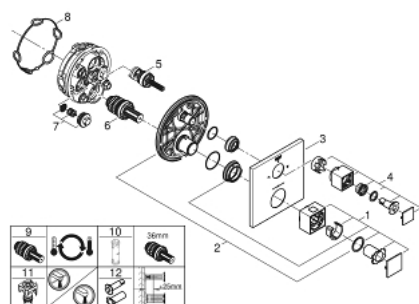

24 154 000 GROHTHERM CUBE ТЕРМОСТАТЕН СМЕСИТЕЛ ЗА ДУШ С 2 ИЗХОДА И ВГРАДЕН ПРЕВКЛЮЧВАТЕЛ

PRODUCT DESCRIPTION

- Colour: хром
- Външна част към тяло за вграждане GROHE Rapido SmartBox (35 600/35 604)
- GROHE TurboStat - компактен картуш с восьъчен термоелемент
- GROHE LongLife хромирано покритие
- S-връзки с GROHE FastFixation
- GROHE SafeStop 38°C
- включен GROHE SafeStop Plus температурен ограничител до 43°C / 46°C
- GROHE AquaDimmer, вграден превключвател
- without roughing-in set 35 600/35 604 (please order separately)
- Дебит B = 27 l/min, C = 30 l/min

24 154 000 GROHTHERM CUBE ТЕРМОСТАТЕН СМЕСИТЕЛ ЗА ДУШ С 2 ИЗХОДА И ВГРАДЕН ПРЕВКЛЮЧВАТЕЛ

SPARE PARTS, януари 2018 – юни 2021

- 1: Temperature control handle (Spare part-nr. 49091000)
 - 2: Mounting plate (Spare part-nr. 49080000)
 - 3: Розетка (Spare part-nr. 49102000)
 - 4: Shut-off handle Aquadimmer (Spare part-nr. 49092000)
 - 5: Аквадимер (Spare part-nr. 49084000)
 - 6: Термoeлемент 3/4" (Spare part-nr. 49028000)
 - 7: Възвратен клапан (Spare part-nr. 49085000)
 - 8: Уплътнение (Spare part-nr. 48360000)
 - 9: GROHE TurboStat картуш 3/4" (Spare part-nr. 49003000)*
 - 10: Ключ (Spare part-nr. 49059000)*
 - 11: Спирателен клапан (Spare part-nr. 1405300M)*
 - 12: Универсален удължаващ комплект за 2-ръкохваткови термотати, 25 mm (Spare part-nr. 14058000)*
- * Optional accessories