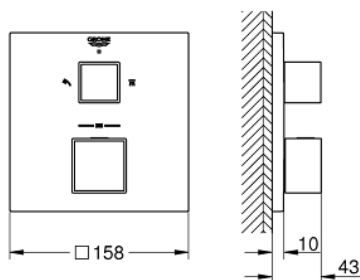

24 154 000 GROHTHERM CUBE ТЕРМОСТАТЕН СМЕСИТЕЛ ЗА ДУШ С 2 ИЗХОДА И ВГРАДЕН ПРЕВКЛЮЧВАТЕЛ

PRODUCT DESCRIPTION

- Colour: хром
- Външна част към тяло за вграждане GROHE Rapido SmartBox (35 600/35 604)
- GROHE TurboStat - компактен картуш с восьъчен термоелемент
- GROHE LongLife хромирано покритие
- S-връзки с GROHE FastFixation
- GROHE SafeStop 38°C
- включен GROHE SafeStop Plus температурен ограничител до 43°C / 46°C
- GROHE AquaDimmer, вграден превключвател
- without roughing-in set 35 600/35 604 (please order separately)
- Дебит B = 27 l/min, C = 30 l/min

24 154 000 GROHTHERM CUBE ТЕРМОСТАТЕН СМЕСИТЕЛ ЗА ДУШ С 2 ИЗХОДА И ВГРАДЕН ПРЕВКЛЮЧВАТЕЛ

SPARE PARTS, януари 2018 – юни 2021

- 1: Temperature control handle (Spare part-nr. 49091000)
 - 2: Mounting plate (Spare part-nr. 49080000)
 - 3: Розетка (Spare part-nr. 49102000)
 - 4: Shut-off handle Aquadimmer (Spare part-nr. 49092000)
 - 5: Аквадимер (Spare part-nr. 49084000)
 - 6: Термoeлемент 3/4" (Spare part-nr. 49028000)
 - 7: Възвратен клапан (Spare part-nr. 49085000)
 - 8: Уплътнение (Spare part-nr. 48360000)
 - 9: GROHE TurboStat картуш 3/4" (Spare part-nr. 49003000)*
 - 10: Ключ (Spare part-nr. 49059000)*
 - 11: Спирателен клапан (Spare part-nr. 1405300M)*
 - 12: Универсален удължаващ комплект за 2-ръкохваткови термотати, 25 mm (Spare part-nr. 14058000)*
- * Optional accessories