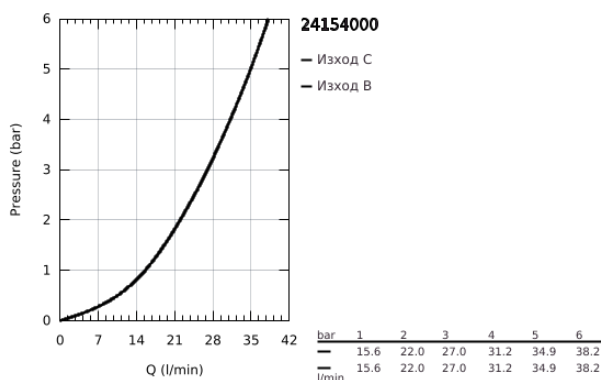

24 154 000 GROHTHERM CUBE ТЕРМОСТАТЕН СМЕСИТЕЛ ЗА ДУШ С 2 ИЗХОДА И ВГРАДЕН ПРЕВКЛЮЧВАТЕЛ

PRODUCT DESCRIPTION

- Colour: хром
- Външна част към тяло за вграждане GROHE Rapido SmartBox (35 600/35 604)
- GROHE TurboStat - компактен картуш с восьъчен термоелемент
- GROHE LongLife хромирано покритие
- S-връзки с GROHE FastFixation
- GROHE SafeStop 38°C
- включен GROHE SafeStop Plus температурен ограничител до 43°C / 46°C
- GROHE AquaDimmer, вграден превключвател
- without roughing-in set 35 600/35 604 (please order separately)
- Дебит B = 27 l/min, C = 30 l/min

24 154 000 GROHTHERM CUBE ТЕРМОСТАТЕН СМЕСИТЕЛ ЗА ДУШ С 2 ИЗХОДА И ВГРАДЕН ПРЕВКЛЮЧВАТЕЛ

SPARE PARTS, януари 2018 – юни 2021

- 1: Temperature control handle (Spare part-nr. 49091000)
 - 2: Mounting plate (Spare part-nr. 49080000)
 - 3: Розетка (Spare part-nr. 49102000)
 - 4: Shut-off handle Aquadimmer (Spare part-nr. 49092000)
 - 5: Аквадимер (Spare part-nr. 49084000)
 - 6: Термoeлемент 3/4" (Spare part-nr. 49028000)
 - 7: Възвратен клапан (Spare part-nr. 49085000)
 - 8: Уплътнение (Spare part-nr. 48360000)
 - 9: GROHE TurboStat картуш 3/4" (Spare part-nr. 49003000)*
 - 10: Ключ (Spare part-nr. 49059000)*
 - 11: Спирателен клапан (Spare part-nr. 1405300M)*
 - 12: Универсален удължаващ комплект за 2-ръкохваткови термотати, 25 mm (Spare part-nr. 14058000)*
- * Optional accessories