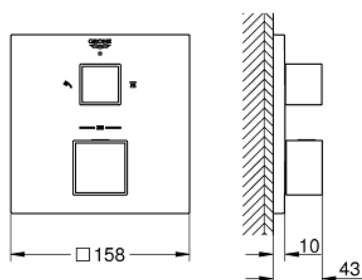

24 154 AL0 GROHTHERM CUBE ТЕРМОСТАТЕН СМЕСИТЕЛ ЗА ДУШ С 2 ИЗХОДА И ВГРАДЕН ПРЕВКЛЮЧВАТЕЛ

PRODUCT DESCRIPTION

- Colour: brushed hard graphite
- Външна част към тяло за вграждане GROHE Rapido SmartBox (35 600/35 604)
- GROHE TurboStat - компактен картуш с восьмичен термоелемент
- GROHE LongLife finish
- S-връзки с GROHE FastFixation
- GROHE SafeStop 38°C
- включен GROHE SafeStop Plus температурен ограничител до 43°C / 46°C
- GROHE AquaDimmer, вграден превключвател
- without roughing-in set 35 600/35 604 (please order separately)
- Дебит B = 27 l/min, C = 30 l/min

24 154 AL0 GROHTHERM CUBE ТЕРМОСТАТЕН СМЕСИТЕЛ ЗА ДУШ С 2 ИЗХОДА И ВГРАДЕН ПРЕВКЛЮЧВАТЕЛ

SPARE PARTS, март 2019 – юни 2021

- 1: Temperature control handle (Spare part-nr. 49091AL0)
- 2: Mounting plate (Spare part-nr. 49080000)
- 3: Розетка (Spare part-nr. 49102AL0)
- 4: Shut-off handle Aquadimmer (Spare part-nr. 49092AL0)
- 5: Аквадимер (Spare part-nr. 49084000)
- 6: Термoeлемент 3/4" (Spare part-nr. 49028000)
- 7: Възвратен клапан (Spare part-nr. 49085000)
- 8: Уплътнение (Spare part-nr. 48360000)
- 9: GROHE TurboStat картуш 3/4" (Spare part-nr. 49003000)*
- 10: Ключ (Spare part-nr. 49059000)*
- 11: Спирателен клапан (Spare part-nr. 1405300M)*
- 12: Универсален удължаващ комплект за 2-ръкохваткови термотати, 25 mm (Spare part-nr. 14058000)*