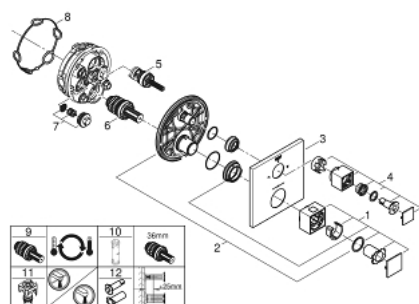

24 154 AL0 GROHTHERM CUBE ТЕРМОСТАТЕН СМЕСИТЕЛ ЗА ДУШ С 2 ИЗХОДА И ВГРАДЕН ПРЕВКЛЮЧВАТЕЛ

PRODUCT DESCRIPTION

- Colour: brushed hard graphite
- Външна част към тяло за вграждане GROHE Rapido SmartBox (35 600/35 604)
- GROHE TurboStat - компактен картуш с восьмичен термоелемент
- GROHE LongLife finish
- S-връзки с GROHE FastFixation
- GROHE SafeStop 38°C
- включен GROHE SafeStop Plus температурен ограничител до 43°C / 46°C
- GROHE AquaDimmer, вграден превключвател
- without roughing-in set 35 600/35 604 (please order separately)
- Дебит B = 27 l/min, C = 30 l/min

24 154 AL0 GROHTHERM CUBE ТЕРМОСТАТЕН СМЕСИТЕЛ ЗА ДУШ С 2 ИЗХОДА И ВГРАДЕН ПРЕВКЛЮЧВАТЕЛ

SPARE PARTS, март 2019 – юни 2021

- 1: Temperature control handle (Spare part-nr. 49091AL0)
- 2: Mounting plate (Spare part-nr. 49080000)
- 3: Розетка (Spare part-nr. 49102AL0)
- 4: Shut-off handle Aquadimmer (Spare part-nr. 49092AL0)
- 5: Аквадимер (Spare part-nr. 49084000)
- 6: Термoeлемент 3/4" (Spare part-nr. 49028000)
- 7: Възвратен клапан (Spare part-nr. 49085000)
- 8: Уплътнение (Spare part-nr. 48360000)
- 9: GROHE TurboStat картуш 3/4" (Spare part-nr. 49003000)*
- 10: Ключ (Spare part-nr. 49059000)*
- 11: Спирателен клапан (Spare part-nr. 1405300M)*
- 12: Универсален удължаващ комплект за 2-ръкохваткови термотати, 25 mm (Spare part-nr. 14058000)*