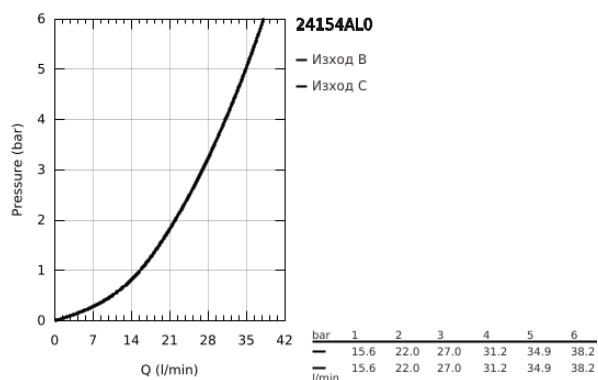

24 154 AL0 GROHTHERM CUBE ТЕРМОСТАТЕН СМЕСИТЕЛ ЗА ДУШ С 2 ИЗХОДА И ВГРАДЕН ПРЕВКЛЮЧВАТЕЛ

PRODUCT DESCRIPTION

- Colour: brushed hard graphite
- Външна част към тяло за вграждане GROHE Rapido SmartBox (35 600/35 604)
- GROHE TurboStat - компактен картуш с восьмичен термоелемент
- GROHE LongLife finish
- S-връзки с GROHE FastFixation
- GROHE SafeStop 38°C
- включен GROHE SafeStop Plus температурен ограничител до 43°C / 46°C
- GROHE AquaDimmer, вграден превключвател
- without roughing-in set 35 600/35 604 (please order separately)
- Дебит B = 27 l/min, C = 30 l/min

24 154 AL0 GROHTHERM CUBE ТЕРМОСТАТЕН СМЕСИТЕЛ ЗА ДУШ С 2 ИЗХОДА И ВГРАДЕН ПРЕВКЛЮЧВАТЕЛ

SPARE PARTS, март 2019 – юни 2021

- 1: Temperature control handle (Spare part-nr. 49091AL0)
- 2: Mounting plate (Spare part-nr. 49080000)
- 3: Розетка (Spare part-nr. 49102AL0)
- 4: Shut-off handle Aquadimmer (Spare part-nr. 49092AL0)
- 5: Аквадимер (Spare part-nr. 49084000)
- 6: Термoeлемент 3/4" (Spare part-nr. 49028000)
- 7: Възвратен клапан (Spare part-nr. 49085000)
- 8: Уплътнение (Spare part-nr. 48360000)
- 9: GROHE TurboStat картуш 3/4" (Spare part-nr. 49003000)*
- 10: Ключ (Spare part-nr. 49059000)*
- 11: Спирателен клапан (Spare part-nr. 1405300M)*
- 12: Универсален удължаващ комплект за 2-ръкохваткови термотати, 25 mm (Spare part-nr. 14058000)*