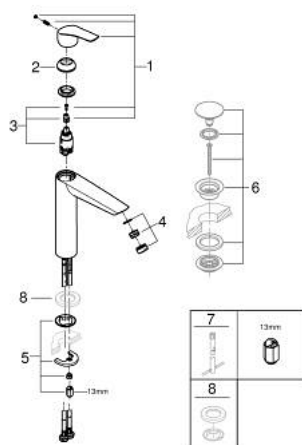

24 164 003 EUROSMART СМЕСИТЕЛ ЗА УМИВАЛНИК 1/2", ЕДНОРЪКОХВАТКОВ XL-РАЗМЕР

PRODUCT DESCRIPTION

- Colour: хром
- Високо тяло за стоящи мивки тип "Купа"
- Еднодупков монтаж
- Метална ръкохватка
- GROHE SilkMove 28 mm керамичен картуш
- OpenCold - cold water flow in mid-lever position
- Регулатор на дебита
- С температурен ограничител
- GROHE LongLife хромирано покритие
- GROHE EcoJoy - технология за намаляване разхода на вода
- максимален дебит (при 3 bar): 5 l/min
- GROHE AquaGuide-регулируем аератор
- GROHE FastFixation система за бързо инсталиране
- Без изпразнител
- Меки връзки
- професионална серия

24 164 003 EUROSMART СМЕСИТЕЛ ЗА УМИВАЛНИК 1/2", ЕДНОРЪКОХВАТКОВ XL-РАЗМЕР

SPARE PARTS, юни 2020 – август 2024

- 1: Ръкохватка (Spare part-nr. 48551000)
- 2: Капаче (Spare part-nr. 46116000)
- 3: Картуш (Spare part-nr. 46580000)
- 4: Аератор (Spare part-nr. 46837000)
- 5: Комплект за монтиране на болтове (Spare part-nr. 46645000)
- 6: Сифон с натискане (Spare part-nr. 65807000)*
- 7: Ключ за монтаж (Spare part-nr. 19017000)*
- 8: Покриваща розетка (Spare part-nr. 48165000)*