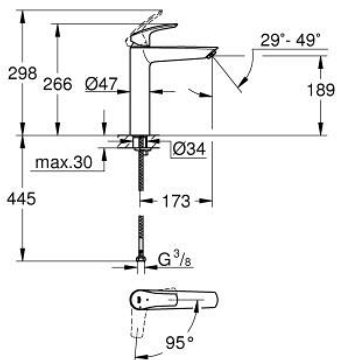

24 164 003 EUROSMART СМЕСИТЕЛ ЗА УМИВАЛНИК 1/2", ЕДНОРЪКОХВАТКОВ XL-РАЗМЕР

PRODUCT DESCRIPTION

- Colour: хром
- Високо тяло за стоящи мивки тип "Купа"
- Еднодупков монтаж
- Метална ръкохватка
- GROHE SilkMove 28 mm керамичен картуш
- OpenCold - cold water flow in mid-lever position
- Регулатор на дебита
- С температурен ограничител
- GROHE LongLife хромирано покритие
- GROHE EcoJoy - технология за намаляване разхода на вода
- максимален дебит (при 3 bar): 5 l/min
- GROHE AquaGuide-регулируем аератор
- GROHE FastFixation система за бързо инсталиране
- Без изпразнител
- Меки връзки
- професионална серия

24 164 003 EUROSMART СМЕСИТЕЛ ЗА УМИВАЛНИК 1/2", ЕДНОРЪКОХВАТКОВ XL-РАЗМЕР

SPARE PARTS, юни 2020 – август 2024

- 1: Ръкохватка (Spare part-nr. 48551000)
- 2: Капаче (Spare part-nr. 46116000)
- 3: Картуш (Spare part-nr. 46580000)
- 4: Аератор (Spare part-nr. 46837000)
- 5: Комплект за монтиране на болтове (Spare part-nr. 46645000)
- 6: Сифон с натискане (Spare part-nr. 65807000)*
- 7: Ключ за монтаж (Spare part-nr. 19017000)*
- 8: Покриваща розетка (Spare part-nr. 48165000)*