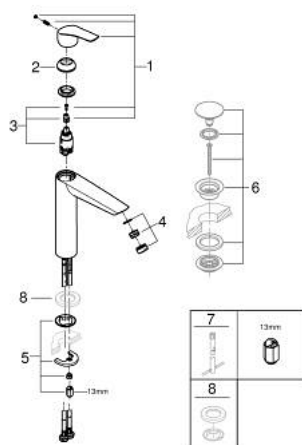

24 164 003 EUROSMART СМЕСИТЕЛ ЗА УМИВАЛНИК 1/2", ЕДНОРЪКОХВАТКОВ XL-РАЗМЕР

SPARE PARTS, юни 2020 – август 2024

- 1: Ръкохватка (Spare part-nr. 48551000)
- 2: Капаче (Spare part-nr. 46116000)
- 3: Картуш (Spare part-nr. 46580000)
- 4: Аератор (Spare part-nr. 46837000)
- 5: Комплект за монтиране на болтове (Spare part-nr. 46645000)
- 6: Сифон с натискане (Spare part-nr. 65807000)*
- 7: Ключ за монтаж (Spare part-nr. 19017000)*
- 8: Покриваща розетка (Spare part-nr. 48165000)*