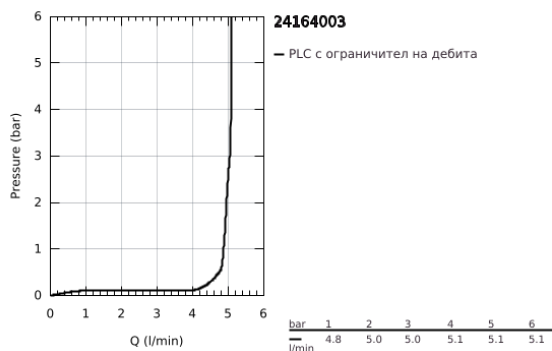

24 164 003 EUROSMART СМЕСИТЕЛ ЗА УМИВАЛНИК 1/2", ЕДНОРЪКОХВАТКОВ XL-РАЗМЕР

PRODUCT DESCRIPTION

- Colour: хром
- Високо тяло за стоящи мивки тип "Купа"
- Еднодупков монтаж
- Метална ръкохватка
- GROHE SilkMove 28 mm керамичен картуш
- OpenCold - cold water flow in mid-lever position
- Регулатор на дебита
- С температурен ограничител
- GROHE LongLife хромирано покритие
- GROHE EcoJoy - технология за намаляване разхода на вода
- максимален дебит (при 3 bar): 5 l/min
- GROHE AquaGuide-регулируем аератор
- GROHE FastFixation система за бързо инсталиране
- Без изпразнител
- Меки връзки
- професионална серия

24 164 003 EUROSMART СМЕСИТЕЛ ЗА УМИВАЛНИК 1/2", ЕДНОРЪКОХВАТКОВ XL-РАЗМЕР

SPARE PARTS, юни 2020 – август 2024

- 1: Ръкохватка (Spare part-nr. 48551000)
- 2: Капаче (Spare part-nr. 46116000)
- 3: Картуш (Spare part-nr. 46580000)
- 4: Аератор (Spare part-nr. 46837000)
- 5: Комплект за монтиране на болтове (Spare part-nr. 46645000)
- 6: Сифон с натискане (Spare part-nr. 65807000)*
- 7: Ключ за монтаж (Spare part-nr. 19017000)*
- 8: Покриваща розетка (Spare part-nr. 48165000)*