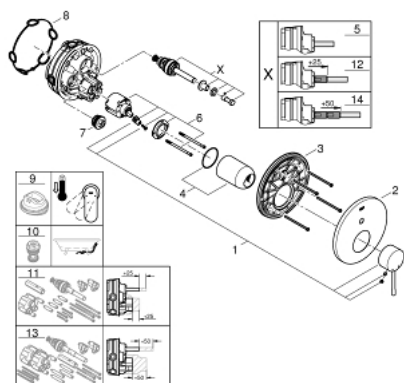

## 24 167 001 ESSENCE ЕДНОРЪКОХВАТКОВ СМЕСИТЕЛ С 2-СТЕПЕНЕН ПРЕВКЛЮЧВАТЕЛ

### PRODUCT DESCRIPTION

- Colour: хром
- Външна част към тяло за вграждане GROHE Rapido SmartBox (35 600/35 604)
- GROHE SilkMove 46 mm керамичен картуш
- GROHE LongLife хромирано покритие
- S-връзки с GROHE FastFixation
- Метална розетка, с възможност за регулиране до 6°
- Метална ръкохватка
- автоматичен 2-посочен превключвател
- without roughing-in set 35 600/35 604 (please order separately)
- Дебит B = 27 l/min, C = 27 l/min
- професионална серия

### SPARE PARTS, август 2020 – now

- 1: Ръкохватка (Spare part-nr. 46915000)
  - 2: Розетка (Spare part-nr. 48429000)
  - 3: Mounting plate (Spare part-nr. 48440000)
  - 4: Капаче (Spare part-nr. 02693000)
  - 5: Превключвател (Spare part-nr. 48442000)
  - 6: Картуш (Spare part-nr. 46048000)
  - 7: Възвратен клапан (Spare part-nr. 49085000)
  - 8: Уплътнение (Spare part-nr. 48360000)
  - 9: Температурен ограничител (Spare part-nr. 46308000)\*
  - 10: Възвратен клапан (DIN-EN1717) (Spare part-nr. 14055000)\*
  - 11: Универсален комплект за Smartcontrol термостатен смесител (Spare part-nr. 14056000)\*
  - 12: Превключвател (Spare part-nr. 48444000)\*
  - 13: Универсален удължаващ комплект за едноръкохваткови смесители, 50 mm (Spare part-nr. 14057000)\*
  - 14: Превключвател (Spare part-nr. 48445000)\*
- \* Optional accessories