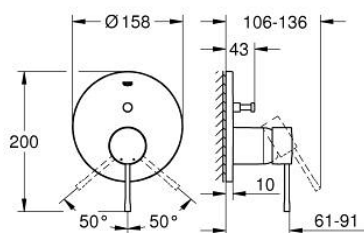

## 24 167 001 ESSENCE ЕДНОРЪКОХВАТКОВ СМЕСИТЕЛ С 2-СТЕПЕНЕН ПРЕВКЛЮЧВАТЕЛ

### PRODUCT DESCRIPTION

- Colour: хром
- Външна част към тяло за вграждане GROHE Rapido SmartBox (35 600/35 604)
- GROHE SilkMove 46 mm керамичен картуш
- GROHE LongLife хромирано покритие
- S-връзки с GROHE FastFixation
- Метална розетка, с възможност за регулиране до 6°
- Метална ръкохватка
- автоматичен 2-посочен превключвател
- without roughing-in set 35 600/35 604 (please order separately)
- Дебит B = 27 l/min, C = 27 l/min
- професионална серия