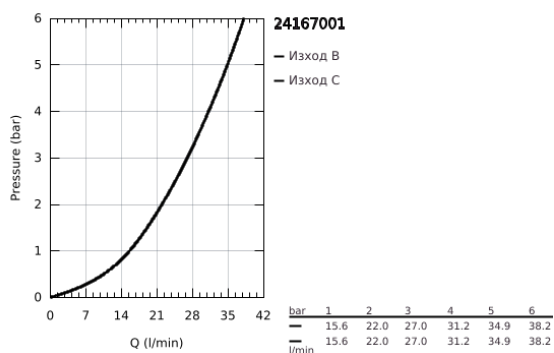

## 24 167 001 ESSENCE ЕДНОРЪКОХВАТКОВ СМЕСИТЕЛ С 2-СТЕПЕНЕН ПРЕВКЛЮЧВАТЕЛ

### PRODUCT DESCRIPTION

- Colour: хром
- Външна част към тяло за вграждане GROHE Rapido SmartBox (35 600/35 604)
- GROHE SilkMove 46 mm керамичен картуш
- GROHE LongLife хромирано покритие
- S-връзки с GROHE FastFixation
- Метална розетка, с възможност за регулиране до 6°
- Метална ръкохватка
- автоматичен 2-посочен превключвател
- without roughing-in set 35 600/35 604 (please order separately)
- Дебит B = 27 l/min, C = 27 l/min
- професионална серия