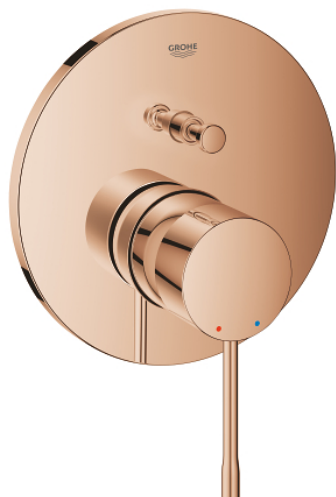

24 167 DA1 ESSENCE ЕДНОРЪКОХВАТКОВ СМЕСИТЕЛ С 2-СТЕПЕНЕН ПРЕВКЛЮЧВАТЕЛ

PRODUCT DESCRIPTION

- Colour: warm sunset
- Външна част към тяло за вграждане GROHE Rapido SmartBox (35 600/35 604)
- GROHE SilkMove 46 mm керамичен картуш
- GROHE LongLife finish
- S-връзки с GROHE FastFixation
- Метална розетка, с възможност за регулиране до 6°
- Метална ръкохватка
- автоматичен 2-посочен превключвател
- without roughing-in set 35 600/35 604 (please order separately)
- Дебит B = 27 l/min, C = 27 l/min