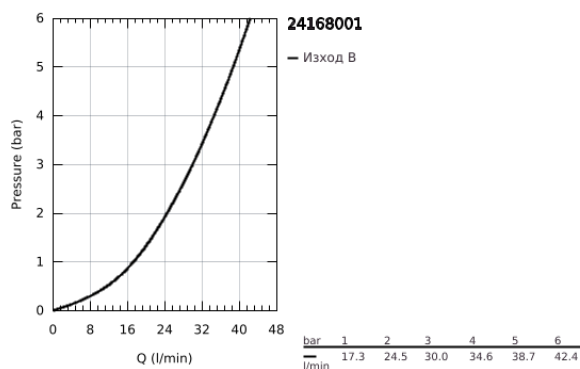

24 168 001 ESSENCE СМЕСИТЕЛ ЗА ВГРАЖДАНЕ ЗА ДУШ

PRODUCT DESCRIPTION

- Colour: хром
- Външна част към тяло за вграждане GROHE Rapido SmartBox (35 600/35 604)
- GROHE SilkMove 46 mm керамичен картуш
- GROHE LongLife хромирано покритие
- S-връзки с GROHE FastFixation
- Метална розетка, с възможност за регулиране до 6°
- Метална ръкохватка
- without roughing-in set 35 600/35 604 (please order separately)
- Дебит В или С = 30 l/min
- професионална серия

24 168 001 ESSENCE СМЕСИТЕЛ ЗА ВГРАЖДАНЕ ЗА ДУШ

SPARE PARTS, август 2020 – now

- 1: Ръкохватка (Spare part-nr. 46915000)
- 2: Розетка (Spare part-nr. 48428000)
- 3: Mounting plate (Spare part-nr. 48439000)
- 4: Капаче (Spare part-nr. 02693000)
- 5: Картуш (Spare part-nr. 46048000)
- 6: Уплътнение (Spare part-nr. 48360000)
- 7: Температурен ограничител (Spare part-nr. 46308000)*
- 8: Универсален комплект за Smartcontrol термостатен смесител (Spare part-nr. 14056000)*
- 9: Универсален удължаващ комплект за едноръкохваткови смесители, 50 mm (Spare part-nr. 14057000)*