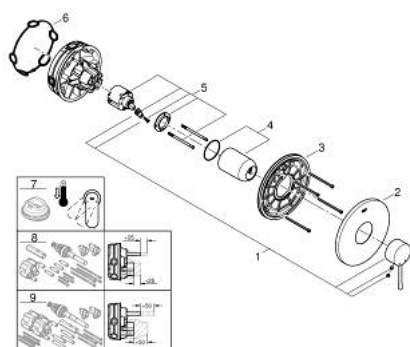

24 168 001 ESSENCE СМЕСИТЕЛ ЗА ВГРАЖДАНЕ ЗА ДУШ

PRODUCT DESCRIPTION

- Colour: хром
- Външна част към тяло за вграждане GROHE Rapido SmartBox (35 600/35 604)
- GROHE SilkMove 46 mm керамичен картуш
- GROHE LongLife хромирано покритие
- S-връзки с GROHE FastFixation
- Метална розетка, с възможност за регулиране до 6°
- Метална ръкохватка
- without roughing-in set 35 600/35 604 (please order separately)
- Дебит В или С = 30 l/min
- професионална серия

24 168 001 ESSENCE СМЕСИТЕЛ ЗА ВГРАЖДАНЕ ЗА ДУШ

SPARE PARTS, август 2020 – now

- 1: Ръкохватка (Spare part-nr. 46915000)
- 2: Розетка (Spare part-nr. 48428000)
- 3: Mounting plate (Spare part-nr. 48439000)
- 4: Капаче (Spare part-nr. 02693000)
- 5: Картуш (Spare part-nr. 46048000)
- 6: Уплътнение (Spare part-nr. 48360000)
- 7: Температурен ограничител (Spare part-nr. 46308000)*
- 8: Универсален комплект за Smartcontrol термостатен смесител (Spare part-nr. 14056000)*
- 9: Универсален удължаващ комплект за едноръкохваткови смесители, 50 mm (Spare part-nr. 14057000)*