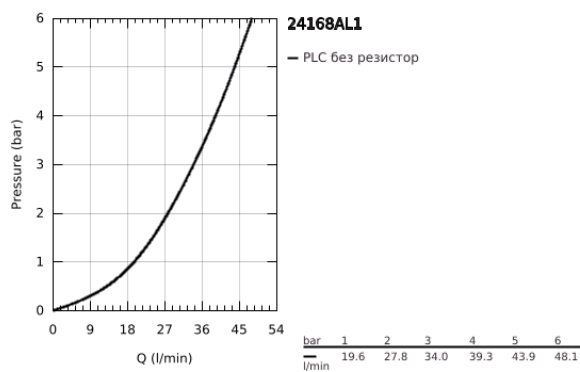

24 168 AL1 ESSENCE СМЕСИТЕЛ ЗА ВГРАЖДАНЕ ЗА ДУШ

PRODUCT DESCRIPTION

- Colour: brushed hard graphite
- Външна част към тяло за вграждане GROHE Rapido SmartBox (35 600/35 604)
- GROHE SilkMove 46 mm керамичен картуш
- GROHE LongLife finish
- S-връзки с GROHE FastFixation
- Метална розетка, с възможност за регулиране до 6°
- Метална ръкохватка
- without roughing-in set 35 600/35 604 (please order separately)
- Дебит В или С = 30 l/min

24 168 AL1 ESSENCE СМЕСИТЕЛ ЗА ВГРАЖДАНЕ ЗА ДУШ

SPARE PARTS, октомври 2020 – now

- 1: Ръкохватка (Spare part-nr. 46915AL0)
- 2: Розетка (Spare part-nr. 48428AL0)
- 3: Mounting plate (Spare part-nr. 48439000)
- 4: Капаче (Spare part-nr. 02693AL0)
- 5: Картуш (Spare part-nr. 46048000)
- 6: Уплътнение (Spare part-nr. 48360000)
- 7: Температурен ограничител (Spare part-nr. 46308000)*
- 8: Универсален комплект за Smartcontrol термостатен смесител (Spare part-nr. 14056000)*
- 9: Универсален удължаващ комплект за едноръкохваткови смесители, 50 mm (Spare part-nr. 14057000)*