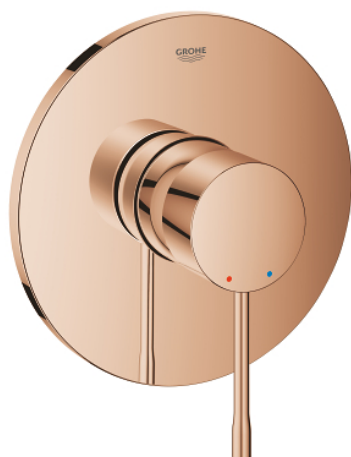

## 24 168 DA1 ESSENCE СМЕСИТЕЛ ЗА ВГРАЖДАНЕ ЗА ДУШ

### PRODUCT DESCRIPTION

- Colour: warm sunset
- Външна част към тяло за вграждане GROHE Rapido SmartBox (35 600/35 604)
- GROHE SilkMove 46 mm керамичен картуш
- GROHE LongLife finish
- С-връзки с GROHE FastFixation
- Метална розетка, с възможност за регулиране до 6°
- Метална ръкохватка
- without roughing-in set 35 600/35 604 (please order separately)
- Дебит В или С = 30 l/min