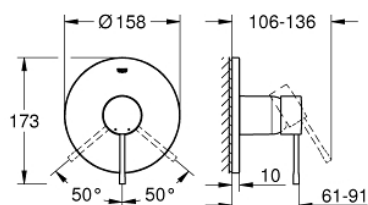

24 168 KF1 ESSENCE СМЕСИТЕЛ ЗА ВГРАЖДАНЕ ЗА ДУШ

PRODUCT DESCRIPTION

- Colour: phantom black
- Външна част към тяло за вграждане GROHE Rapido SmartBox (35 600/35 604)
- GROHE SilkMove 46 mm керамичен картуш
- S-въръзки с GROHE FastFixation
- Метална розетка, с възможност за регулиране до 6°
- Метална ръкохватка
- without roughing-in set 35 600/35 604 (please order separately)
- Дебит В или С = 30 l/min

24 168 KF1 ESSENCE СМЕСИТЕЛ ЗА ВГРАЖДАНЕ ЗА ДУШ

SPARE PARTS, февруари 2023 – now

- 1: Ръкохватка (Spare part-nr. 46915KF0)
- 2: escutcheon (Spare part-nr. 48428KF0)
- 3: Mounting plate (Spare part-nr. 48439000)
- 4: cap (Spare part-nr. 02693KF0)
- 5: Картуш (Spare part-nr. 46048000)
- 6: Уплътнение (Spare part-nr. 48360000)
- 7: Температурен ограничител (Spare part-nr. 46308000)*
- 8: Универсален комплект за Smartcontrol термостатен смесител (Spare part-nr. 14056000)*
- 9: Универсален удължаващ комплект за едноръкохваткови смесители, 50 mm (Spare part-nr. 14057000)*