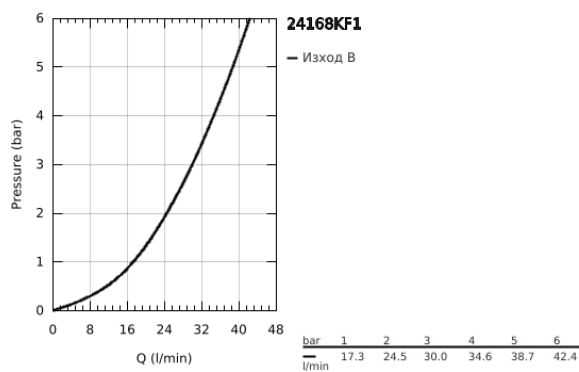

24 168 KF1 ESSENCE СМЕСИТЕЛ ЗА ВГРАЖДАНЕ ЗА ДУШ

PRODUCT DESCRIPTION

- Colour: phantom black
- Външна част към тяло за вграждане GROHE Rapido SmartBox (35 600/35 604)
- GROHE SilkMove 46 mm керамичен картуш
- S-въръзки с GROHE FastFixation
- Метална розетка, с възможност за регулиране до 6°
- Метална ръкохватка
- without roughing-in set 35 600/35 604 (please order separately)
- Дебит В или С = 30 l/min

24 168 KF1 ESSENCE СМЕСИТЕЛ ЗА ВГРАЖДАНЕ ЗА ДУШ

SPARE PARTS, февруари 2023 – now

- 1: Ръкохватка (Spare part-nr. 46915KF0)
- 2: escutcheon (Spare part-nr. 48428KF0)
- 3: Mounting plate (Spare part-nr. 48439000)
- 4: cap (Spare part-nr. 02693KF0)
- 5: Картуш (Spare part-nr. 46048000)
- 6: Уплътнение (Spare part-nr. 48360000)
- 7: Температурен ограничител (Spare part-nr. 46308000)*
- 8: Универсален комплект за Smartcontrol термостатен смесител (Spare part-nr. 14056000)*
- 9: Универсален удължаващ комплект за едноръкохваткови смесители, 50 mm (Spare part-nr. 14057000)*