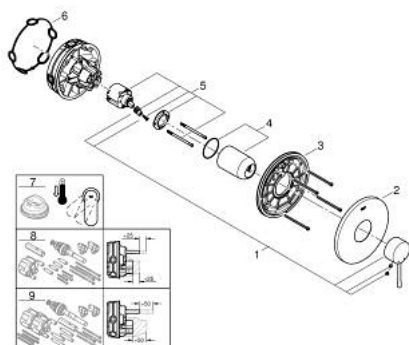

24 168 KF1 ESSENCE СМЕСИТЕЛ ЗА ВГРАЖДАНЕ ЗА ДУШ

PRODUCT DESCRIPTION

- Colour: phantom black
- Външна част към тяло за вграждане GROHE Rapido SmartBox (35 600/35 604)
- GROHE SilkMove 46 mm керамичен картуш
- S-въръзки с GROHE FastFixation
- Метална розетка, с възможност за регулиране до 6°
- Метална ръкохватка
- without roughing-in set 35 600/35 604 (please order separately)
- Дебит В или С = 30 l/min

24 168 KF1 ESSENCE СМЕСИТЕЛ ЗА ВГРАЖДАНЕ ЗА ДУШ

SPARE PARTS, февруари 2023 – now

- 1: Ръкохватка (Spare part-nr. 46915KF0)
- 2: escutcheon (Spare part-nr. 48428KF0)
- 3: Mounting plate (Spare part-nr. 48439000)
- 4: cap (Spare part-nr. 02693KF0)
- 5: Картуш (Spare part-nr. 46048000)
- 6: Уплътнение (Spare part-nr. 48360000)
- 7: Температурен ограничител (Spare part-nr. 46308000)*
- 8: Универсален комплект за Smartcontrol термостатен смесител (Spare part-nr. 14056000)*
- 9: Универсален удължаващ комплект за едноръкохваткови смесители, 50 mm (Spare part-nr. 14057000)*