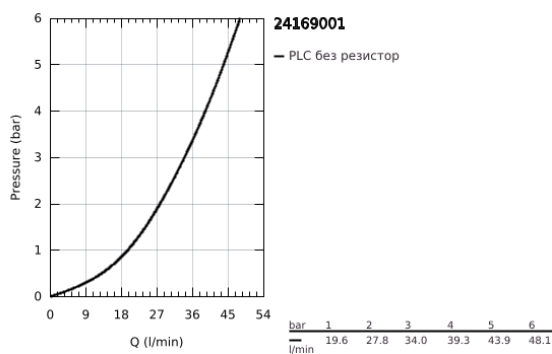

## 24 169 001 ESSENCE ЕДНОРЪКОХВАТКОВ СМЕСИТЕЛ С 3-ПОСОЧЕН ПРЕВКЛЮЧВАТЕЛ

### PRODUCT DESCRIPTION

- Colour: хром
- Външна част към тяло за вграждане GROHE Rapido SmartBox (35 600/35 604)
- GROHE SilkMove 46 mm керамичен картуш
- GROHE LongLife хромирано покритие
- С-връзки с GROHE FastFixation
- Метална розетка, с възможност за регулиране до 6°
- Метална ръкохватка
- 3-посочен превключвател
- without roughing-in set 35 600/35 604 (please order separately)
- Дебит: извод А = 27 l/min; извод В = 27 l/min; извод С = 27 l/min
- професионална серия
- replaces Essence single-lever mixer with 3-way diverter 24 092 xx1