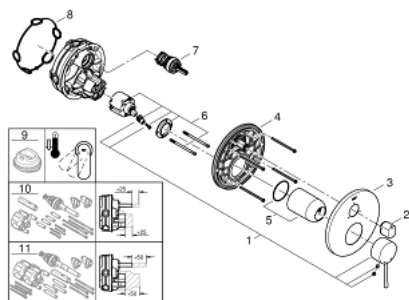

### PRODUCT DESCRIPTION

- Colour: хром
- Външна част към тяло за вграждане GROHE Rapido SmartBox (35 600/35 604)
- GROHE SilkMove 46 mm керамичен картуш
- GROHE LongLife хромирано покритие
- С-връзки с GROHE FastFixation
- Метална розетка, с възможност за регулиране до 6°
- Метална ръкохватка
- 3-посочен превключвател
- without roughing-in set 35 600/35 604 (please order separately)
- Дебит: извод А = 27 l/min; извод В = 27 l/min; извод С = 27 l/min
- професионална серия
- replaces Essence single-lever mixer with 3-way diverter 24 092 xx1

### SPARE PARTS, август 2020 – now

- 1: Ръкохватка (Spare part-nr. 46915000)
  - 2: Външна част към превключвател, кръгла (Spare part-nr. 48447000)
  - 3: Розетка (Spare part-nr. 49108000)
  - 4: Mounting plate (Spare part-nr. 49094000)
  - 5: Капаче (Spare part-nr. 02693000)
  - 6: Картуш (Spare part-nr. 46048000)
  - 7: Превключвател (Spare part-nr. 48448000)
  - 8: Уплътнение (Spare part-nr. 48360000)
  - 9: Температурен ограничител (Spare part-nr. 46308000)\*
  - 10: Универсален комплект за Smartcontrol термостатен смесител (Spare part-nr. 14056000)\*
  - 11: Универсален удължаващ комплект за едноръкохваткови смесители, 50 mm (Spare part-nr. 14057000)\*
- \* Optional accessories