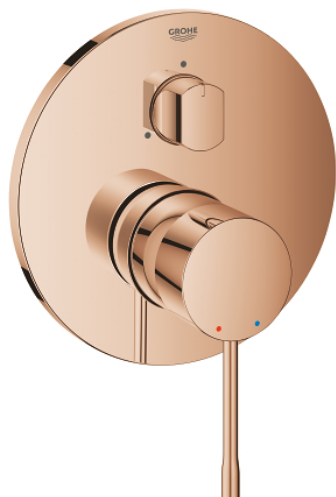

24 169 DA1 ESSENCE ЕДНОРЪКОХВАТКОВ СМЕСИТЕЛ С 3-ПОСОЧЕН ПРЕВКЛЮЧВАТЕЛ

PRODUCT DESCRIPTION

- Colour: warm sunset
- Външна част към тяло за вграждане GROHE Rapido SmartBox (35 600/35 604)
- GROHE SilkMove 46 mm керамичен картуш
- GROHE LongLife finish
- S-връзки с GROHE FastFixation
- Метална розетка, с възможност за регулиране до 6°
- Метална ръкохватка
- 3-посочен превключвател
- without roughing-in set 35 600/35 604 (please order separately)
- Дебит: извод А = 27 l/min; извод В = 27 l/min; извод С = 27 l/min