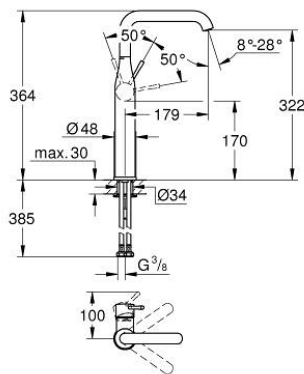

24 170 001 ESSENCE СМЕСИТЕЛ ЗА УМИВАЛНИК 1/2", ЕДНОРЪКОХВАТКОВ XL-РАЗМЕР

PRODUCT DESCRIPTION

- Colour: хром
- Еднодупков монтаж
- Метална ръкохватка
- Високо тяло за стоящи мивки тип "Купа"
- GROHE SilkMove 28 mm керамичен картуш
- С температурен ограничител
- GROHE LongLife хромирано покритие
- GROHE EcoJoy - технология за намаляване разхода на вода
- maximum flow rate (at 3 bar): 6.5 l/min
- GROHE AquaGuide-регулируем аератор
- GROHE FastFixation Plus – система за бърз монтаж
- Въртящ се чучур с аератор и дебитен ограничител
- Завъртане на 0° / 90° / 360°
- Без изпразнител
- Меки връзки
- Минимално налягане 1 bar.
- професионална серия
- replaces Essence basin mixer 32 901 xx1

24 170 001 ESSENCE СМЕСИТЕЛ ЗА УМИВАЛНИК 1/2", ЕДНОРЪКОХВАТКОВ XL-РАЗМЕР

SPARE PARTS, февруари 2022 – now

- 1: Ръкохватка (Spare part-nr. 46919000)
- 2: Картуш (Spare part-nr. 46580000)
- 3: screw ring (Spare part-nr. 48591000)
- 4: Тръбен чучур (Spare part-nr. 13375000)
- 4.1: Аератор (Spare part-nr. 48270000)
- 4.2: Уплътнение Ø 13.5 x Ø 2.75 (Spare part-nr. 0128500M)
- 4.3: Предпазен пръстен (Spare part-nr. 4826600M)
- 5: Розетка (Spare part-nr. 48603000)
- 6: Комплект за монтиране на болтове (Spare part-nr. 46645000)
- 7: Ключ за монтаж (Spare part-nr. 19017000)*
- 8: Сифон с натискане (Spare part-nr. 65807000)*