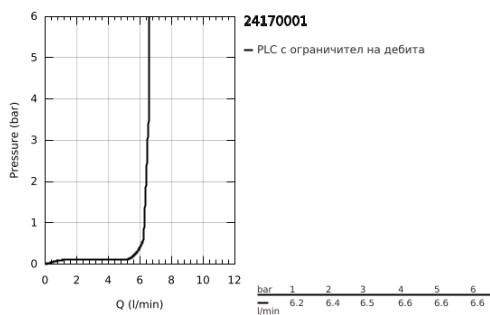

24 170 001 ESSENCE СМЕСИТЕЛ ЗА УМИВАЛНИК 1/2", ЕДНОРЪКОХВАТКОВ XL-РАЗМЕР

PRODUCT DESCRIPTION

- Colour: хром
- Еднодупков монтаж
- Метална ръкохватка
- Високо тяло за стоящи мивки тип "Купа"
- GROHE SilkMove 28 mm керамичен картуш
- С температурен ограничител
- GROHE LongLife хромирано покритие
- GROHE EcoJoy - технология за намаляване разхода на вода
- maximum flow rate (at 3 bar): 6.5 l/min
- GROHE AquaGuide-регулируем аератор
- GROHE FastFixation Plus – система за бърз монтаж
- Въртящ се чучур с аератор и дебитен ограничител
- Завъртане на 0° / 90° / 360°
- Без изпразнител
- Меки връзки
- Минимално налягане 1 bar.
- професионална серия
- replaces Essence basin mixer 32 901 xx1

24 170 001 ESSENCE СМЕСИТЕЛ ЗА УМИВАЛНИК 1/2", ЕДНОРЪКОХВАТКОВ XL-РАЗМЕР

SPARE PARTS, февруари 2022 – now

- 1: Ръкохватка (Spare part-nr. 46919000)
- 2: Картуш (Spare part-nr. 46580000)
- 3: screw ring (Spare part-nr. 48591000)
- 4: Тръбен чучур (Spare part-nr. 13375000)
- 4.1: Аератор (Spare part-nr. 48270000)
- 4.2: Уплътнение Ø 13.5 x Ø 2.75 (Spare part-nr. 0128500M)
- 4.3: Предпазен пръстен (Spare part-nr. 4826600M)
- 5: Розетка (Spare part-nr. 48603000)
- 6: Комплект за монтиране на болтове (Spare part-nr. 46645000)
- 7: Ключ за монтаж (Spare part-nr. 19017000)*
- 8: Сифон с натискане (Spare part-nr. 65807000)*