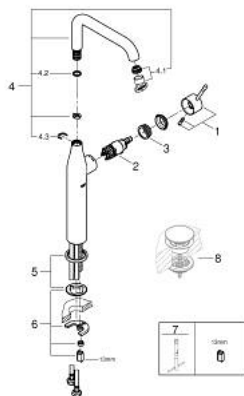

24 170 001 ESSENCE СМЕСИТЕЛ ЗА УМИВАЛНИК 1/2", ЕДНОРЪКОХВАТКОВ XL-РАЗМЕР

PRODUCT DESCRIPTION

- Colour: хром
- Еднодупков монтаж
- Метална ръкохватка
- Високо тяло за стоящи мивки тип "Купа"
- GROHE SilkMove 28 mm керамичен картуш
- С температурен ограничител
- GROHE LongLife хромирано покритие
- GROHE EcoJoy - технология за намаляване разхода на вода
- maximum flow rate (at 3 bar): 6.5 l/min
- GROHE AquaGuide-регулируем аератор
- GROHE FastFixation Plus – система за бърз монтаж
- Въртящ се чучур с аератор и дебитен ограничител
- Завъртане на 0° / 90° / 360°
- Без изпразнител
- Меки връзки
- Минимално налягане 1 bar.
- професионална серия
- replaces Essence basin mixer 32 901 xx1

24 170 001 ESSENCE СМЕСИТЕЛ ЗА УМИВАЛНИК 1/2", ЕДНОРЪКОХВАТКОВ XL-РАЗМЕР

SPARE PARTS, февруари 2022 – now

- 1: Ръкохватка (Spare part-nr. 46919000)
- 2: Картуш (Spare part-nr. 46580000)
- 3: screw ring (Spare part-nr. 48591000)
- 4: Тръбен чучур (Spare part-nr. 13375000)
- 4.1: Аератор (Spare part-nr. 48270000)
- 4.2: Уплътнение Ø 13.5 x Ø 2.75 (Spare part-nr. 0128500M)
- 4.3: Предпазен пръстен (Spare part-nr. 4826600M)
- 5: Розетка (Spare part-nr. 48603000)
- 6: Комплект за монтиране на болтове (Spare part-nr. 46645000)
- 7: Ключ за монтаж (Spare part-nr. 19017000)*
- 8: Сифон с натискане (Spare part-nr. 65807000)*