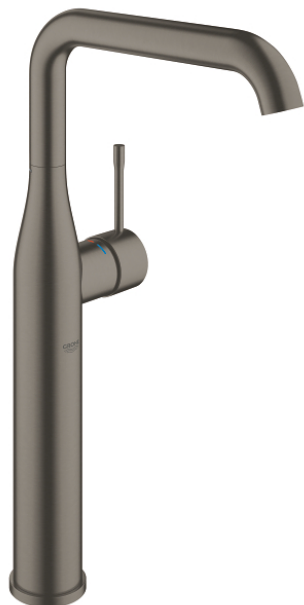

24 170 AL1 ESSENCE СМЕСИТЕЛ ЗА УМИВАЛНИК 1/2", ЕДНОРЪКОХВАТКОВ XL-РАЗМЕР

PRODUCT DESCRIPTION

- Colour: brushed hard graphite
- Еднодупков монтаж
- Метална ръкохватка
- GROHE SilkMove 28 mm керамичен картуш
- С температурен ограничител
- GROHE LongLife finish
- GROHE EcoJoy - технология за намаляване разхода на вода
- maximum flow rate (at 3 bar): 6.5 l/min
- GROHE AquaGuide-регулируем аератор
- GROHE FastFixation Plus - система за бърз монтаж
- Въртящ се чучур с аератор и дебитен ограничител
- Завъртане на 0° / 90° / 360°
- Без изпразнител
- Меки връзки
- Минимално налягане 1 bar.