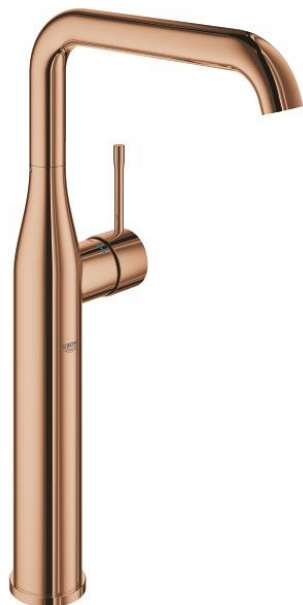

24 170 DA1 ESSENCE СМЕСИТЕЛ ЗА УМИВАЛНИК 1/2", ЕДНОРЪКОХВАТКОВ XL-РАЗМЕР

PRODUCT DESCRIPTION

- Colour: warm sunset
- Еднодупков монтаж
- Метална ръкохватка
- GROHE SilkMove 28 mm керамичен картуш
- С температурен ограничител
- GROHE LongLife finish
- GROHE EcoJoy - технология за намаляване разхода на вода
- maximum flow rate (at 3 bar): 6.5 l/min
- GROHE AquaGuide-регулируем аератор
- GROHE FastFixation Plus - система за бърз монтаж
- Въртящ се чучур с аератор и дебитен ограничител
- Завъртане на 0° / 150° / 360°
- Без изпразнител
- Меки връзки
- Минимално налягане 1 bar.
- Завъртане на 0° / 90° / 360°