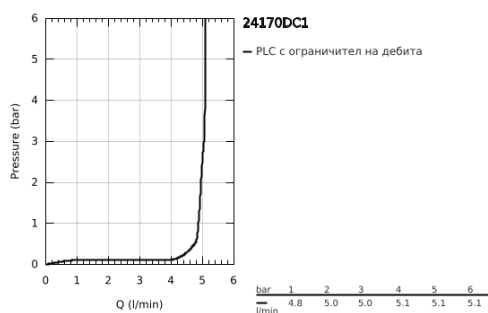

24 170 DC1 ESSENCE СМЕСИТЕЛ ЗА УМИВАЛНИК 1/2", ЕДНОРЪКОХВАТКОВ XL-РАЗМЕР

PRODUCT DESCRIPTION

- Colour: supersteel
- Еднодупков монтаж
- Метална ръкохватка
- GROHE SilkMove 28 mm керамичен картуш
- С температурен ограничител
- GROHE LongLife finish
- GROHE EcoJoy - технология за намаляване разхода на вода
- maximum flow rate (at 3 bar): 6.5 l/min
- GROHE AquaGuide-регулируем аератор
- GROHE FastFixation Plus - система за бърз монтаж
- Въртящ се чучур с аератор и дебитен ограничител
- Завъртане на 0° / 90° / 360°
- Без изпразнител
- Меки връзки
- Минимално налягане 1 bar.

24 170 DC1 ESSENCE СМЕСИТЕЛ ЗА УМИВАЛНИК 1/2", ЕДНОРЪКОХВАТКОВ XL-РАЗМЕР

SPARE PARTS, февруари 2022 – now

- 1: Ръкохватка (Spare part-nr. 46919DC0)
- 2: Картуш (Spare part-nr. 46580000)
- 3: screw ring (Spare part-nr. 48591000)
- 4: Тръбен чучур (Spare part-nr. 13375DC0)
- 4.1: Аератор (Spare part-nr. 48270000)
- 4.2: Уплътнение Ø 13.5 x Ø 2.75 (Spare part-nr. 0128500M)
- 4.3: Предпазен пръстен (Spare part-nr. 4826600M)
- 5: Розетка (Spare part-nr. 48603DC0)
- 6: Комплект за монтиране на болтове (Spare part-nr. 46645000)
- 7: Ключ за монтаж (Spare part-nr. 19017000)*
- 8: Сифон с натискане (Spare part-nr. 65807DC0)*